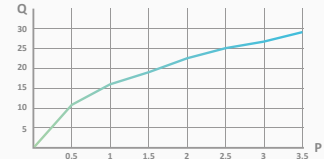

Pressure (bar)	0	0,5	1	1,5	2	2,5	3	3,5
Flow (l/min)	0	10,7	15,5	19,2	22,3	25	27	29

059 116 58,50 €

00 007 011 92,40 €

00 007 012 92,40 €

00 007 013 123,00 €

00 007 015 167,00 €

00 007 017 167,00 €

Wąż przysnicowy Lisse 90

- Długość: 90 mm
- Przekrój: Ø15 mm
- Materiał: Silikon
- H 1/2" - H 1/2"

00 050 041 26,50 €

00 050 042 26,50 €

Wąż przysnicowy Lisse 150

- Długość: 150 mm
- Przekrój: Ø15 mm
- Materiał: Silikon
- H 1/2" - H 1/2"

00 050 031 28,60 €

00 050 032 28,00 €

Wąż metalowy 170

- Długość: 170 mm
- Przekrój: Ø15 mm
- Materiał: Metaliczny
- H 1/2" - H 1/2"

05 015 006 10,70 €

00 050 033 61,20 €

00 050 035 61,20 €

00 050 057 61,20 €

Wąż przysnicowy Silver 170

- Długość: 170 mm
- Przekrój: Ø15 mm
- Materiał: PVC
- H 1/2" - H 1/2"

050 033 22,90 €

05 015 021 32,70 €

05 015 022 32,70 €

00 050 045 32,70 €