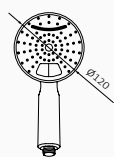

Słuchawka Vita $\phi 120$ mm

- Przycisk zmieniający pozycję
- System zapobiegający osadzaniu kamienia.
- Unikanie zatorów i łatwe czyszczenie
- Materiał: ABS
- 2 funkcje: deszcz, wodospad
- $\phi 120$ mm

$\phi 120$ 05 010 001 22,40 €