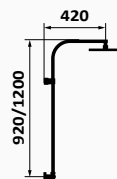

Kolumna teleskopowa

AURA

Zestaw natryskowy