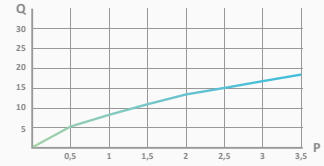

- System zapobiegający osadzeniu kamienia. Unikanie zatorów i łatwe czyszczenie
- Materiał: Inox
- 1 funkcje: deszcz
- 15x45 mm