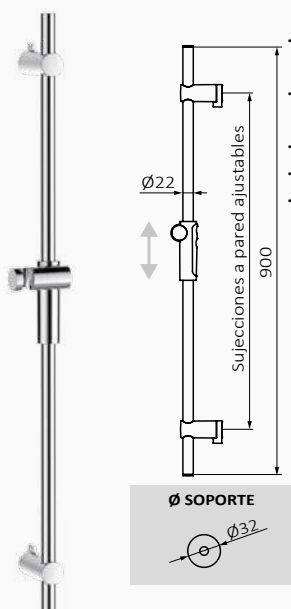

Zestaw drążek natryskowy City

- Metalowy drążek z uchwytami ABS t
- Regulowane podparcie ścienne
- Regulowane podparcie z przyciskiem prawie
- Przekrój: $\varnothing 22$ mm
- Długość: 900 mm