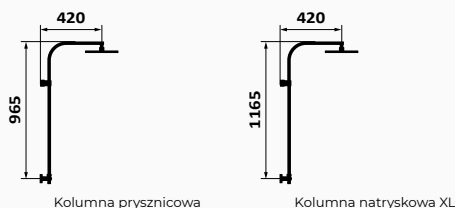

- Technologia GRB Live, Stała temperatura, działa z wszystkimi rodzajami boilerów
- Bez minimalnego ciśnienia, bez potrzeby kalibracji
- Antywapienna i samokalibrująca metalowa głowica z certyfikatem Aenor
- Przycisk bezpieczeństwa 38°C
- Patent międzynarodowy: auto-opróżniająca się kolumna prysznicowa, ochrona antybakteryjna (legionella), zapobieganie kapaniu
- Regulowany wspornik
- Deszczownia Plot regulowana 1F Ø250 mm
- Słuchawka Konest 3F i Wąż prysznicowy Silver 170 cm

Kolumna prysznicowa	44 435 442	495,00 €
Kolumna natryskowa XL	44 435 442 XL	533,00 €