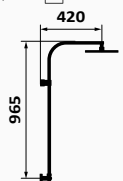

- GRB soft system
- Z ceramicznym przełącznikiem na lewym uchwycie
- Regulowany wspornik
- Kolumna z pełnym wykorzystaniem wysokości (tylko 75 mm od deszczownicy i sufitu)
- Deszczownia Plot regulowana 1F Ø250 mm
- Słuchawka Enter 3F i Wąż prysznicowy Silver 170 cm

	40 499 400	338,00 €
Kolumna prysznicowa	40 499 400	338,00 €
Kolumna natryskowa XL	40 499 400 XL	360,00 €
Kolumna teleskopowa	40 499 400 TL	424,00 €

Kolumna prysznicowa