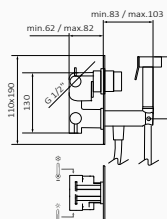

Bateria podtynkowa termostaticzna bidetowa kwadratowa

- Technologia GRB Live, Stała temperatura, działa z wszystkimi rodzajami boilerów
- Bez minimalnego ciśnienia, bez potrzeby kalibracji
- Antywapienna i samokalibrująca metalowa głowica z certyfikatem Aenor
- System zamknięcia wody w celu konserwacji
- Łatwo dostępne filtry i zawory zwrotne
- Międzynarodowy patent na inteligentne rozwiązanie zapobiegające zalaniu
- System podtynkowy
- Ograniczenie przepływu 4l/min
- Opcjonalny wieszak na ręcznik
- Słuchawka Fresh i Wąż prysznicowy Silver 120 cm

10 08 340 320 349,00 €