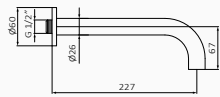

Wylewka wannowa Tube

- System zapobiegający osadzeniu kamienia. Unikanie zatorów i łatwe czyszczenie
- Mosiądz
- Wylewka: 230 mm