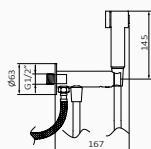

Bidetka podtynkowa Intimixer + WC

- Międzynarodowy patent na inteligentne rozwiązanie zapobiegające zalaniu
- Progresywna kontrola przepływu
- Umożliwia zamknięcie przepływu do toalety
- Nie wymaga pracy przy instalacji
- Tylko jeden wylot: zimna woda
- Gwint 1/2"
- Ograniczenie przepływu 4l/min
- Opcjonalny wieszak na ręcznik
- Słuchawka Fresh i Wąż prysznicowy Silver 120 cm

08 423 320 132,40 €