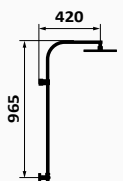

Kolumna prysznicowa	40 440 402	495,00 €
Kolumna natryskowa XL	40 440 402 XL	533,00 €

Kolumna prysznicowa