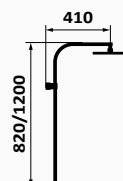

Kolumna teleskopowa