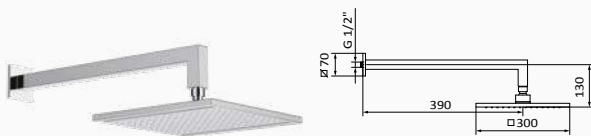

Deszczownica Daylight + wzmocnione ramię kwadratowe

- Deszczownica Daylight regulowana 1F 300x300 mm
- Ramię kwadratowe

6 05 027 009 329,00 €

Deszczownia kwadratowa ABS + ramię kwadratowe

- Deszczownia kwadratowa ABS regulowana 1F 250x250 mm
- Ramię kwadratowe