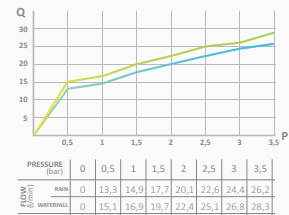

600x250 05 020 009 720,40 €