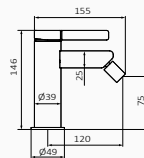

Bateria bidetowa

- Wysokość 75 mm do aeratora
- Elastyczne węże przyłączeniowe

	74 710 740 132,00 €	74 710 742 189,80 €	74 710 743 208,80 €
	74 712 740 152,90 €	74 712 742 217,80 €	74 712 743 243,10 €