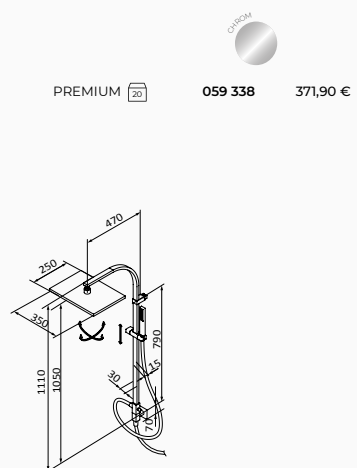

Kolumna natryskowa Prisma do baterii natynkowych

- System zapobiegający osadzeniu kamienia. Unikanie zatorów i łatwe czyszczenie