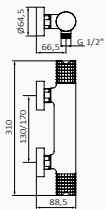

Bateria termostaticzna natryskowa