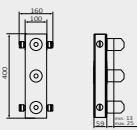

Element podtynkowy
2-drożny pionowy
90 008 000