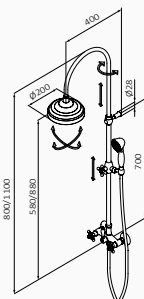

	CHROM	CZARNY	STARY MOSIĄDZ
teleskopowy	229 190	229 120	229 199
	939,00 €	1.154,90 €	1.154,90 €

teleskopowy

Zestaw wannowo-natryskowy

- Technologia GRB Live, Stała temperatura, działa z wszystkimi rodzajami boilerów
- Bez minimalnego ciśnienia, bez potrzeby kalibracji
- Antywapienna i samokalibrująca metalowa głowica z certyfikatem Aenor
- Przycisk bezpieczeństwa 38°C
- Przełącznik z centralnym uchwytem
- Regulowany wspornik
- Deszczownia 1866 regulowana 1F ø200 mm
- Słuchawka 1866 3F i Wąż metalowy 170 cm