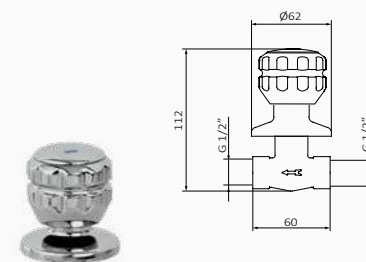

ZAWORY

Zawór Dual

- Wysokość 35 mm do aeratora
- Elastyczne węże przyłączeniowe

wylewka 85 mm 22 50 046 000 59,70 €

Zawór kuchenny

- Wysokość 35 mm do aeratora

wylewka 85 mm 22 51 046 000 31,70 €

Zawór podtynkowy