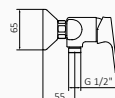

Bateria natryskowa