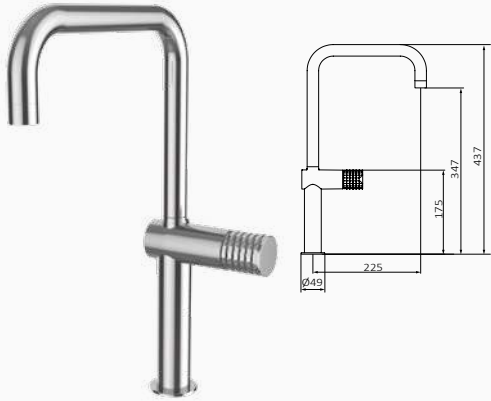

Bateria zlewozmywakowa Aura PREMIUM