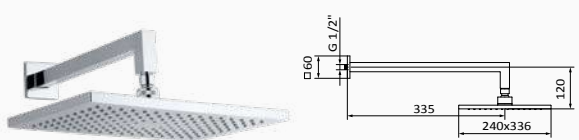

Deszczownia Slim 250 + ramię kwadratowe

- Deszczownia kwadratowa ABS regulowana 1F 250x250 mm
- Ramię kwadratowe

Deszczownia Hokei + ramię kwadratowe

- Deszczownia Hokei regulowana 1F 240x360 mm
- Ramię kwadratowe