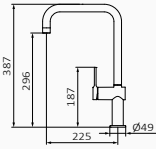

Bateria zlewozmywakowa Time Male PREMIUM

- Wysokość 296 mm do aeratora
- Z systemem GRB 90°, który zapobiega udeżeniu w ścianę
- Zaleca się ustawienie uchwytu po prawej stronie
- Obrotowa wylewka

46 823 460

175,20 €

46 823 462

330,00 €

CHROM

CZARNY