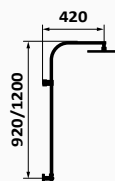

	50 499 500	416,30 €
Kolumna prysznicowa	50 499 500 XL	439,00 €
Kolumna natryskowa XL	50 499 500 TL	504,00 €
Kolumna teleskopowa		

Kolumna prysznicowa

Kolumna natryskowa XL

Kolumna teleskopowa

*Deszczownia metalowa Slim:
XX XXX XXX MT (+40.00)