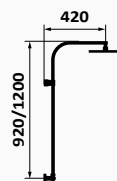

Kolumna teleskopowa