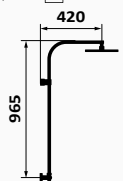

50 425 500	529,90 €
Kolumna prysznicowa	50 425 500	529,90 €
Kolumna natryskowa XL	50 425 500 XL	552,70 €
Kolumna teleskopowa	50 425 500 TL	617,70 €

Kolumna prysznicowa