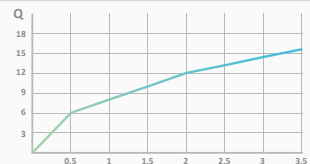

PRESSURE (bar)	0	0,5	1	1,5	2	2,5	3	3,5
FLOW (l/min)	0	5,5	8,3	10	11,8	13,2	14,5	16

ø80 05 010 007 4,70 €