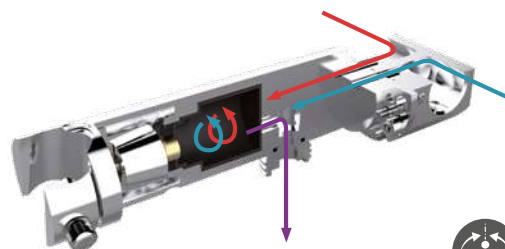

intimixer® PROGRESSIVE

INTELIĞENTNA BATERIA
ZAPOBIEGA ZALANIU

PROGRESYWNA KONTROLA TEMPERATURY

pionowa
regulacja

zapobiega
zalaniu

opcjonalny
uchwyt na
ręcznik

maksymalna
kontrola
przepływu

ciepła i zimna
woda