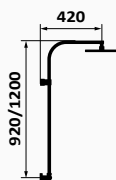

Kolumna teleskopowa

PREMIER

Zestaw wannowo-natryskowy