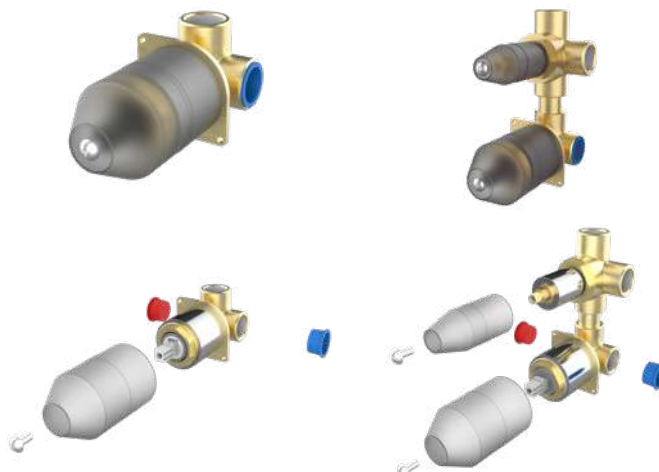

Wielodrożny

1, 2 & 3