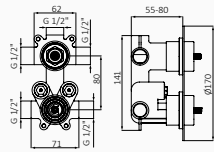

Bateria podtynkowa termostatyczna z zaworem