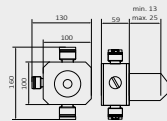

Element podtynkowy
1-drożny
90 001 000