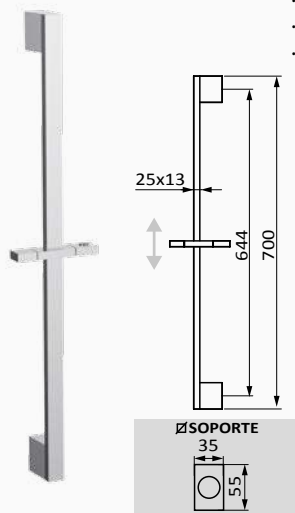

05 030 001

31,10 €

05 030 002

36,80 €

Drażek natryskowy Slide

- Metalowy drążek z uchwytami męsznymi
- Regulowane wsparcie
- Przekrój: $\varnothing 25 \times 13$ mm
- Długość: 700 mm

Drażek natryskowy Prisma