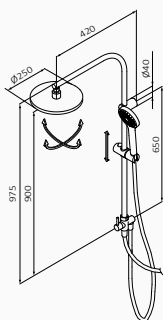

Kolumna prysznicowa do baterii natryskowej

- GRB soft system
- Słuchawka z ograniczeniem przepływu 9 l/min
- Regulowany wspornik
- Kolumna z pełnym wykorzystaniem wysokości (tylko 75 mm od deszczownicy i sufitu)
- Deszczownia Plot regulowana 1F Ø250 mm
- Słuchawka Enter 3F i Wąż metalowy 170 cm

Bateria natryskowa **35 466 350** 349,00 €
Skomponowany z: 35112350

Bateria wannowo-natryskowa **35 496 350** 353,60 €
Skomponowany z: 35164350

Kolumna prysznicowa do baterii termostaticznej

- Technologia GRB Live, Stała temperatura, działa z wszystkimi rodzajami boilerów
- Bez minimalnego ciśnienia, bez potrzeby kalibracji
- Antywapienna i samokalibrująca metalowa głowica z certyfikatem Aenor
- Przycisk bezpieczeństwa 38°C
- Słuchawka z ograniczeniem przepływu 9 l/min
- Regulowany wspornik
- Kolumna z pełnym wykorzystaniem wysokości (tylko 75 mm od deszczownicy i sufitu)
- Deszczownia Plot regulowana 1F Ø250 mm
- Słuchawka Enter 3F i Wąż metalowy 170 cm

Bateria termostaticzna natryskowa **35 426 350** 408,50 €
Skomponowany z: 35310350

Bateria termostaticzna wannowo-natryskowa **35 452 350** 455,00 €
Skomponowany z: 35210350

Bateria termostaticzna natryskowa

Bateria termostaticzna wannowo-natryskowa