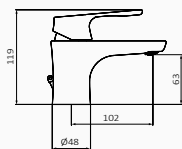

E-PLUS

“Nie tylko oszczędzają wodę i energię,
poznaj wszechstronność szerokiej kolekcji”

CERTYFIKOWANA OSZCZĘDNOŚĆ ENERGII I WODY

E-PLUS

Bateria umywalkowa

- Wysokość 63 mm do aeratora
- Elastyczne węże przyłączeniowe
- Ograniczenie przepływu 5 l/min
- Dwustopniowa głowica
- Otwarcie wody zimnej w pozycji środkowej