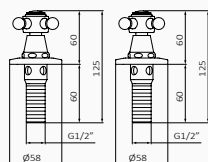

Zestaw uchwyty do baterii bidetowej 1866

	CHROM	ZŁOTY MOSIĄCZ
	220 190 105,50 €	220 199 143,00 €