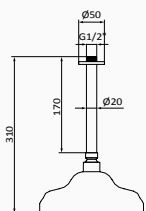

Deszczownia 1866 + ramię

- Ramię sufitowe

	05 045 009	159,00 €		05 045 029	367,50 €