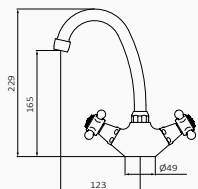

Bateria umywalkowa Monoblock 1866

- Wysokość 165 mm do aeratora
- Elastyczne węże przyłączeniowe

	CHROM
	213 190 106,10 €
	214 190 119,20 €