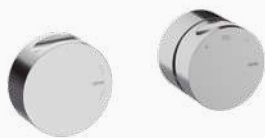

Atrapa mieszacz 2/3 - drożny poziomy InCool

- Uchwyt Ø80 mm Nie obejmuje węża prysznicowego, słuchawki i deszczownicy
- GRB soft system
- •

		90 902 100	85,00 €		90 902 101	165,00 €		90 902 102	165,00 €		90 902 103	235,00 €		90 902 105	320,00 €		90 902 107	320,00 €