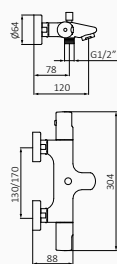

Bateria termostaticzna wannowo-natryskowa

Zestaw wannowo-natryskowy termostaticzny

- Technologia GRB Live, Stała temperatura, działa z wszystkimi rodzajami boilerów
- Bez minimalnego ciśnienia, bez potrzeby kalibracji
- Antywapienna i samokalibrująca metalowa głowica z certyfikatem Aenor
- Przycisk bezpieczeństwa 38°C
- Przełącznik w pozycji prysznic
- Regulowany wspornik
- Kolumna z pełnym wykorzystaniem wysokości (tylko 75 mm od deszczownicy i sufitu)
- Deszczownia Plot regulowana 1F Ø250 mm
- Słuchawka Enter 3F i Wąż prysznicowy Silver 170 cm