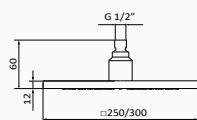

- System zapobiegający osadzeniu kamienia. Unikanie zatorów i łatwe czyszczenie
- 300x300 mm
- Materiał: Inox
- Przyłącza 1/2"

300x300  **058 153** 294,00 €

250x250  **058 208** 186,00 €

Deszczownia Easy + ramię Harry