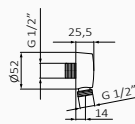

094 106 57,10 €

Przyłącze wody Dream

-
- Materiał: ABS
-

094 104 37,20 €

Przyłącze Valo

-
- Materiał: Mosiądz
-

094 100 14,60 €

Drażek natryskowy 1866