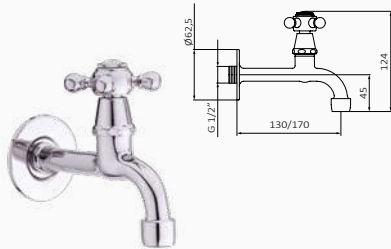

Zawór 1866

15

wylewka 130 mm **80 910 800** 37,30 €
wylewka 170 mm **80 912 800** 42,60 €