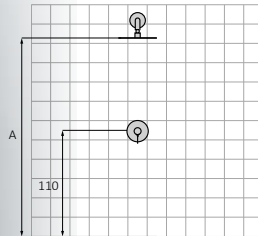

Zestaw podtynkowy mieszaczowy 1 drożny

07 040 007 - 149,00 €

USER'S HEIGHT	150	160	170	180	190
SHOWERHEAD (A)	190	200	210	220	230