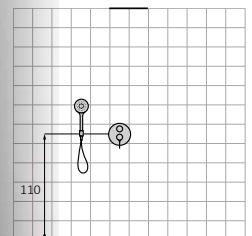

Zestaw podtynkowy mieszaczowy 3 drożny

07 074 002 - 1.242,30 €

dodatki

nr. katalog   cena

Deszczownia wbudowana kwadratowa 2-drożna 380x380 mm chrom	00 081 020	907
Sluchawka Tube chrom	00 060 020	36
Uchwyt mosiężny z przyłączem wody okrągły chrom	050 066	49.5
Wąż prysznicowy Silver 170 chrom	050 033	22.9