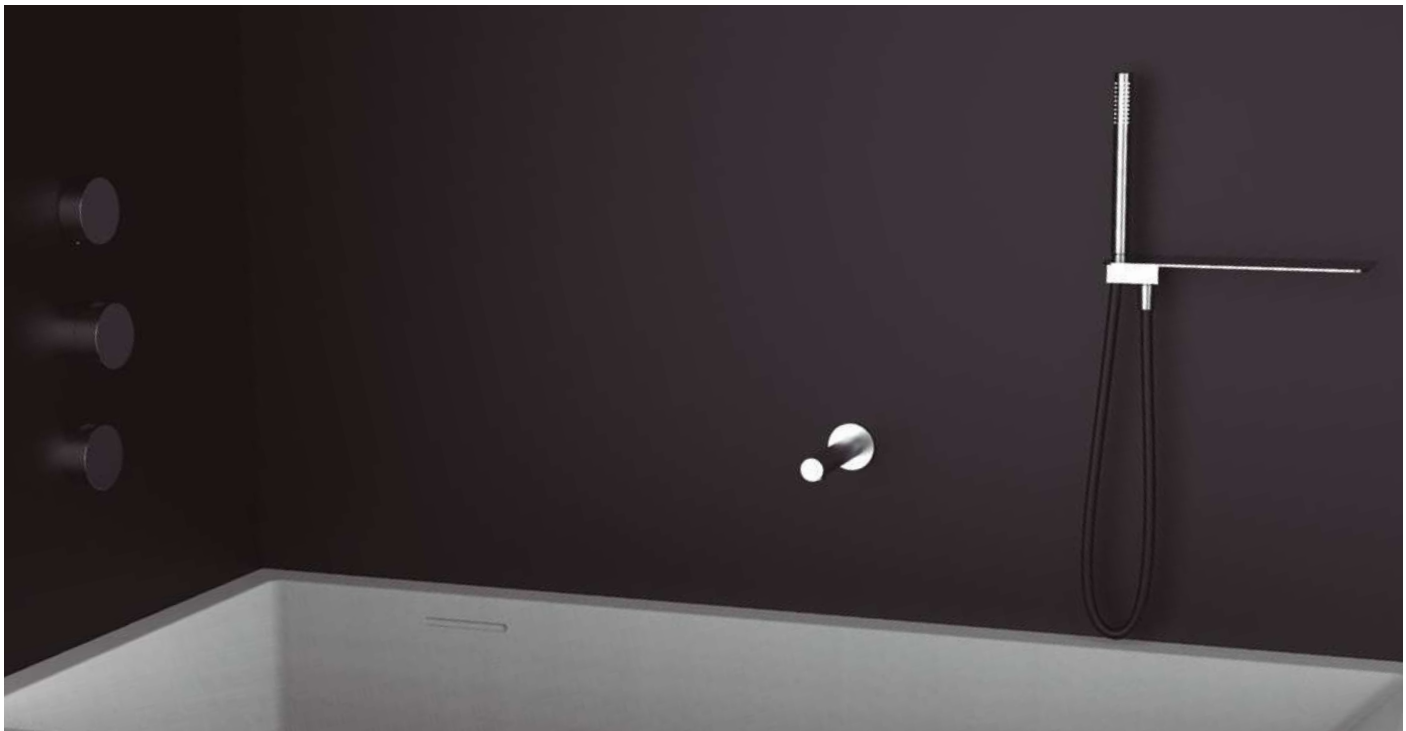

INCOOL
DOSTĘPNE WYKOŃCZENIA

Bateria termostatyczna 2-3 drożna pionowa

- Uchwyt Ø80 mm
- 59 mm mechanizm wewnętrzny 13 mm do 25 mm
- Zawiera uchwyt z przyłączem. Nie zawiera węża, słuchawki, deszczownicy
- Przyłącze G 3/4"
- Zawiera metalową konstrukcję do instalacji
- Technologia GRB Live, Stała temperatura, działa z wszystkimi rodzajami boilerów
- Bez minimalnego ciśnienia, bez potrzeby kalibracji
- Antywapienna i samokalibrująca metalowa głowica z certyfikatem Aenor
- System zamknięcia wody w celu konserwacji
- Łatwo dostępne filtry i zawory zwrotne

2 DROŻNA	EXT.	90 105 000	250,00 €	90 105 002	356,00 €	90 105 001	356,00 €	90 105 003	416,00 €	90 105 005	525,90 €	90 105 007	525,90 €
	INT.	90 008 000 545,00 €											
3 DROŻNA	EXT.	90 105 000	250,00 €	90 105 002	356,00 €	90 105 001	356,00 €	90 105 003	416,00 €	90 105 005	525,90 €	90 105 007	525,90 €
	INT.	90 009 000 615,00 €