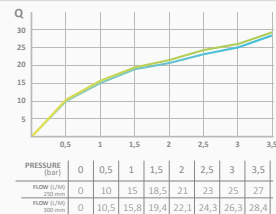

- System zapobiegający osadzeniu kamienia. Unikanie zatorów i łatwe czyszczenie
- 300x300 mm
- Materiał: Inox
- Przyłącza 1/2"

300x300 **058 153** 294,00 €

250x250 **058 208** 186,00 €