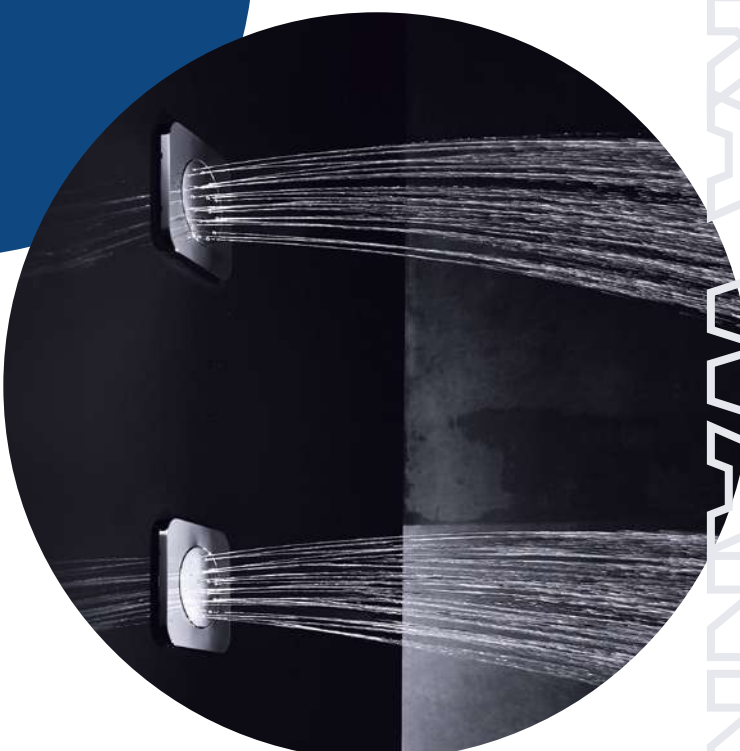

DYSZA &

WYLEWKA WANNOWA

3