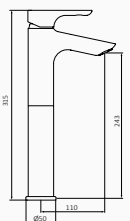

Bateria umywalkowa wysoka

- Wysokość 243 mm do aeratora
- Elastyczne węże przyłączeniowe
- •

	916 900	125,80 €
	919 900	146,70 €