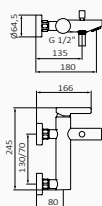

Bateria wannowo-natryskowa