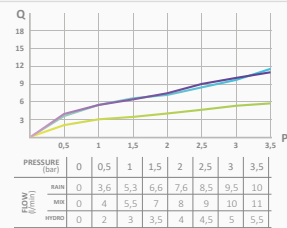

Słuchawka Suki 80x120 mm

- System zapobiegający osadzeniu kamienia. Unikanie zatorów i łatwe czyszczenie
- Material: ABS
- 3 funkcje: deszcz,miękki,mieszany
- 80x120 mm

80x120 20 **05 011 002** 18,00 €

Słuchawka Konest ø120 mm

- System zapobiegający osadzeniu kamienia. Unikanie zatorów i łatwe czyszczenie
- Material: ABS
- 3 funkcje: deszcz,miękki,mieszany
- ø120 mm

ø120 20 **05 040 301** 48,00 € | **05 040 302** 48,00 €

Słuchawka Snow ø125 mm

- Przycisk zmieniający pozycję With a white surface which removes the appearance of water marks
- System zapobiegający osadzeniu kamienia. Unikanie zatorów i łatwe czyszczenie
- Material: ABS
- 3 funkcje: deszcz,miękki,mieszany
- ø125 mm

ø125 20 **05 010 014** 16,30 €