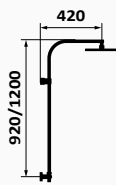

- Technologia GRB Live, Stała temperatura, działa z wszystkimi rodzajami boilerów
- Bez minimalnego ciśnienia, bez potrzeby kalibracji
- Antywapienna i samokalibrująca metalowa głowica z certyfikatem Aenor
- Przycisk bezpieczeństwa 38°C
- Przełącznik w pozycji prysznica
- Regulowany wspornik
- Kolumna z pełnym wykorzystaniem wysokości (tylko 75 mm od deszczownicy i sufitu)
- Deszczownia Plot regulowana 1F Ø250 mm
- Słuchawka Enter 3F i Wąż prysznicowy Silver 170 cm

Kolumna teleskopowa **40 433 400 TL** 574,30 €

Kolumna teleskopowa

*Deszczownia metalowa Slim:
XX XXX XXX MT (+40.00)

E-PLUS

Zestaw wannowo-natryskowy termostaticzny