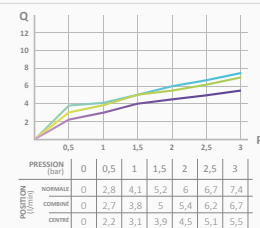

- System zapobiegający osadzaniu kamienia.
- Unikanie zatorów i łatwe czyszczenie
- Materiał: ABS
- 3 funkcje: deszcz, miękki, mieszany
- $\phi 125$ mm

$\phi 125$ 05 010 012 18,00 €