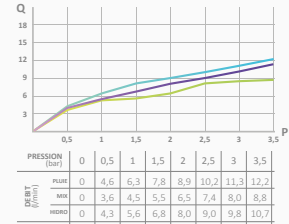

ø50  050 120 74,00 €  050 199 41,90 €

Słuchawka Jolie Hydro ø100 mm

- Z białą powierzchnią, która usuwa ślady wody
- System zapobiegający osadzeniu kamienia. Unikanie zatorów i łatwe czyszczenie
- Materiał: ABS
- 5 funkcje: deszcz, hydro, miękki, mieszany
- ø100 mm