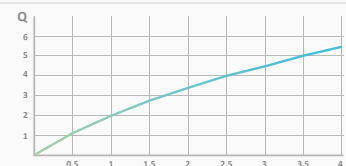

- System zapobiegający osadzeniu kamienia. Unikanie zatorów i łatwe czyszczenie
- ABS
- •

PRESSION (bar)	0	0,5	1	1,5	2	2,5	3	3,5	4
DEBIT (l/min)	0	1,1	2	2,7	3,4	4	4,5	5	5,4