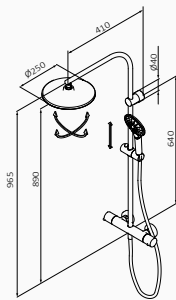

zestaw zintegrowany