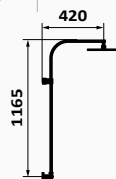

Kolumna natryskowa XL