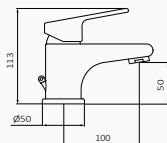

UNIWERSALNY DESIGN

PROJECT

ECO

ECO PROJECT

DOSTĘPNE WYKOŃCZENIA

Bateria umywalkowa

- Wysokość 50 mm do aeratora
- Elastyczne węże przyłączeniowe
- Dwustopniowa głowica
- Otwarcie wody zimnej w pozycji środkowej