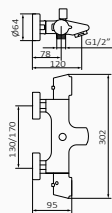

- Technologia GRB Live, Stała temperatura, działa z wszystkimi rodzajami boilerów
- Bez minimalnego ciśnienia, bez potrzeby kalibracji
- Antywapienna i samokalibrująca metalowa głowica z certyfikatem Aenor
- Przycisk bezpieczeństwa 38°C
- Regulowany wspornik
- Kolumna z pełnym wykorzystaniem wysokości (tylko 75 mm od deszczownicy i sufitu)
- Deszczownia kwadratowa ABS regulowana 1F 250x250 mm
- Słuchawka Suki 3F i Wąż prysznicowy Silver 170 cm

Bateria termostatyczna natryskowa		44 426 440 430,00 €
Skomponowany z: 44310440		
Bateria termostatyczna wannowo-natryskowa		44 452 440 485,00 €
Skomponowany z: 44210440		

Bateria termostatyczna natryskowa

Bateria termostatyczna wannowo-natryskowa