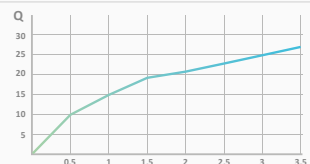

PRESSURE (bar)	0	0,5	1	1,5	2	2,5	3	3,5
FLOW (l/min)	0	10	15	18,5	21	23	25	27