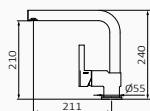

- Wysokość 246 mm do aeratora
- Z systemem GRB 90°, który zapobiega udeżeniu w ścianę
- Zaleca się ustawienie uchwyty po prawej stronie
- Obrotowa wylewka

Bateria zlewozmywakowa Nix BASIC

- Wysokość 210 mm do aeratora
- Z systemem GRB 90°, który zapobiega udeżeniu w ścianę
- Zaleca się ustawienie uchwyty po prawej stronie
- Obrotowa wylewka