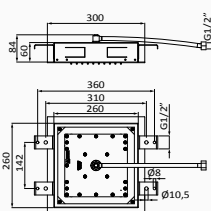

Deszczownia Cloud 500x900 mm

- System zapobiegający osadzeniu kamienia. Unikanie zatorów i łatwe czyszczenie
- 500x900 mm
- Materiał: Inox
- Przyłącza 1/2"

500x900  059 180 2.881,60 €

Deszczownia kwadratowa Eos Inox 300x300 mm