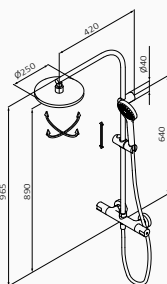

- Technologia GRB Live, Stała temperatura, działa w wszystkich rodzajach boilerów
- Bez minimalnego ciśnienia, bez potrzeby kalibracji
- Antywapienna i samokalibrująca metalowa głowica z certyfikatem Aenor
- Przycisk bezpieczeństwa 38°C
- Regulowany wspornik
- Kolumna z pełnym wykorzystaniem wysokości (tylko 75 mm od deszczownicy i sufitu)
- Deszczownia Plot regulowana 1F Ø250 mm
- Słuchawka Enter 3F i Wąż metalowy 170 cm

zestaw zintegrowany	138 200	384,30 €
XL wydłużone ramie	138 200 XL	407,30 €
teleskopowy	138 200 TL	470,40 €

zestaw zintegrowany