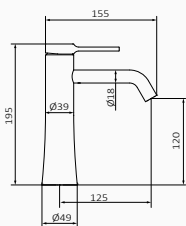

- Wysokość 120 mm do aeratora
- Perlator z łatwym dostępem
- Elastyczne węże przyłączeniowe

	47 543 470	202,00 €
	47 544 470	222,90 €

Bateria bidetowa Female

- Wysokość 75 mm do aeratora
- Elastyczne węże przyłączeniowe