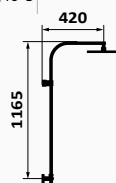

Kolumna natryskowa XL