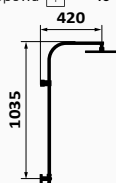

- GRB soft system
- Słuchawka z ograniczeniem przepływu 9 l/min
- Regulowany wspornik
- Kolumna z pełnym wykorzystaniem wysokości (tylko 75 mm od deszczownicy i sufitu)
- Deszczownia Plot regulowana 1F Ø250 mm
- Słuchawka Enter 3F i Wąż metalowy 170 cm

Kolumna prysznicowa	10 465 100	251,00 €
Kolumna natryskowa XL	10 465 100 XL	274,00 €
Kolumna teleskopowa	10 465 100 TL	335,00 €

Kolumna prysznicowa