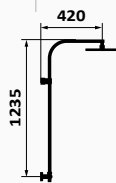

Kolumna prysznicowa 		
40 477 400	388,00 €	
Kolumna natryskowa XL 	40 477 400 XL	410,00 €
Kolumna teleskopowa 	40 477 400 TL	474,00 €

Kolumna prysznicowa

Kolumna natryskowa XL

Kolumna teleskopowa

*Deszczownia metalowa Slim: XX XXX XXX MT (+40.00)