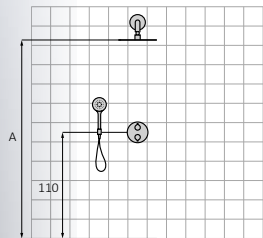

Zestaw podtynkowy termostatyczny 2 drożny

07 040 002 - 453,65 €

dodatki

	nr. katalog	cena
Bateria podtynkowa termostatyczna z zaworem 2 drożny chrom	40 120 400	283,75 €
Deszczownia Plot Ø250 mm chrom	058 215	46,30 €
Ramię 350 mm chrom	05 025 001	36,00 €
Sluchawka natryskowa Enter chrom	05 010 013	15,20 €
Uchwyt mosiężny z przyłączem wody okrągły chrom	050 066	49,50 €
Wąż przysznycowy Silver 170 chrom	050 033	22,90 €