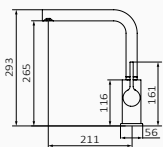

- Wysokość 265 mm do aeratora
- Z systemem GRB 90°, który zapobiega udeżeniu w ścianę
- Zaleca się ustawienie uchwyty po prawej stronie
- Obrotowa wylewka

Bateria zlewozmywakowa Eternal biała MIX PREMIUM