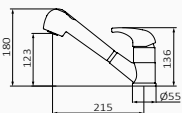

Bateria zlewozmywakowa Junior z wyciąganą wylewką BASIC