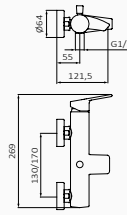

Bateria wannowo-natryskowa