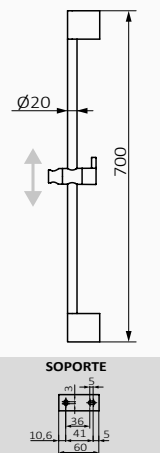

Zestaw drążek natryskowy Key + słuchawka Konets

- Słuchawka Konest 3F.
  Antywapienna
- Wąż prysznicowy Silver 170 cm
- Drążek natryskowy Dommus

05 035 018 123,00 €