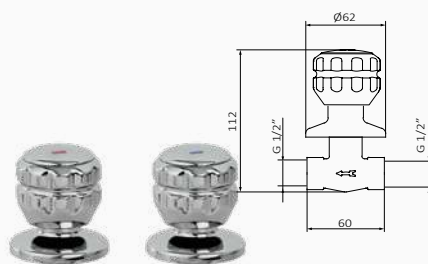

23 71 246 000 30,80 €

Zawór Dual do bidetu

- Elastyczne węże przyłączeniowe

22 90 046 000 52,20 €

Zawory podtynkowe

23 61 246 000 61,70 €

Zawór 13

wylewka 62 mm 21 64 046 000 27,10 €