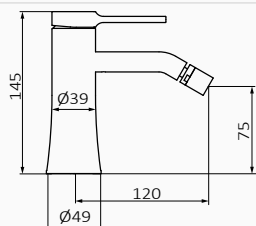

- Wysokość 120 mm do aeratora
- Perlator z łatwym dostępem
- Elastyczne węże przyłączeniowe

	47 543 470	202,00 €
	47 544 470	222,90 €

Bateria bidetowa Female

- Wysokość 75 mm do aeratora
- Elastyczne węże przyłączeniowe