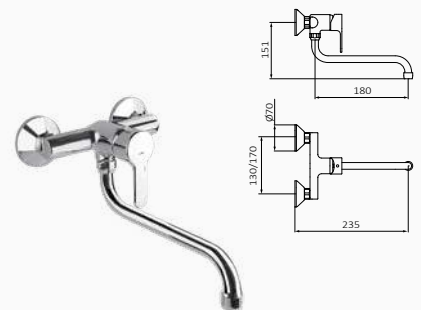

Bateria zlewozmywakowa ścienna Prime z niską wylewką

- 10 cm między wpustami
- Do instalacji 80/120 mm między wpustami
- Obrotowa niska wylewka

wylewka 180 mm 15 964 150 86,40 €

wylewka 250 mm 15 966 150 86,90 €