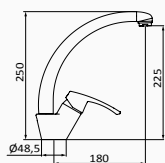

BATERIE KUCHENNE

Bateria Ten-Pro BASIC