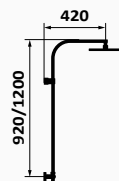

Kolumna teleskopowa