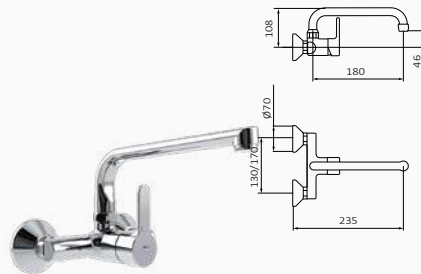

BATERIE ZLEWOZMYWAKOWE ŚCIENNE

Bateria zlewozmywakowa ścienna Prime z wysoką wylewką

- 130/170 między wlotami
- Obrotowa wysoka wylewka

wylewka 225 mm 15 960 150 97,70 €