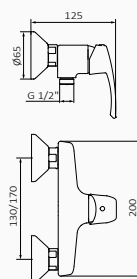

Bateria natryskowa

- GRB soft system
- •

bez zestawu	15	10 320 500	65,30 €
z zestawem	15	10 325 500	72,00 €
z zestawem	1	10 328 500	101,30 €