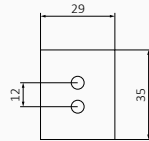

Uchwyt kwadratowy

- Stały
- Materiał: ABS
- •

72 050 059 5,30 €