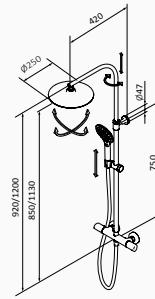

teleskopowy