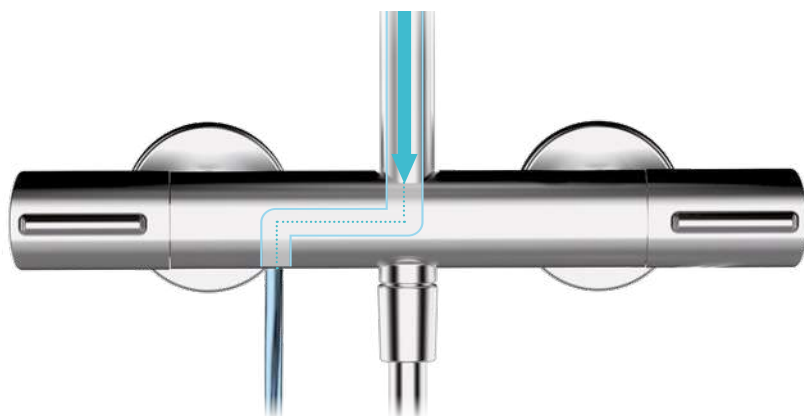

Atrapa InCool pionowa

- Uchwyt Ø80 mm Nie obejmuje węża prysznicowego, słuchawki i deszczownicy
- Technologia GRB Live, Stała temperatura, działa z wszystkimi rodzajami boilerów
- Bez minimalnego ciśnienia, bez potrzeby kalibracji
- Antywapienna i samokalibrująca metalowa głowica z certyfikatem Aenor

GRB DRY

“Technologia opracowana przez GRB,
dzięki której uikniesz kąpiącej wody”

SYSTEM ANTYWAPIENNY I NIEKAPIĄCY

Y

GRAB DRY

DLACZEGO GRB DRY?

GRB DRY to nowy system, który wprowadziliśmy na rynek sanitarny oraz wykończenia wnętrz. Jest częścią działu kolumn termostatycznych nowej technologii.

działanie: opróżnianie elementów kolumny prysznicowej po każdej zakończonej kąpeli.

JAK TO DZIAŁA?

JAK TO DZIAŁA GRB DRY

Kiedy wyłączysz prysznic, woda zostanie opróżniona automatycznie.

Wyłączenie zaworu powoduje przekierowanie pozostałej wody pod prysznicem na dno zaworu. Następnie woda jest opróżniana, uniemożliwia rozwój bakterii, a także zapobiega z czasem skapywaniu wody z głowicy deszczoni. Po pierwszym użyciu zmienia odczucia użytkownika w trakcie kąpieli. Zrozumiesz, że opróżnianie kolumny jest koniecznym i higienicznym procesem dla każdego użytkownika. Kiedy zrozumiesz jak proste jest korzystanie z naszej baterii prysznicowej, kąpiel będzie niesamowitym doznaniem.

CZEMU

GRB DRY?

SYSTEM NIEKAPEK

Woda zgromadzona w głowicy natryskowej jest zatrzymywana ze względu na fizyczną właściwość wody zwaną napięciem powierzchniowym. Woda zatrzymuje się w samej głowicy. Każda zmiana warunków ciśnienia atmosferycznego, czy to ze względu na warunki klimatyczne, przeciągi, otwieranie lub zamykanie okien i drzwi, powoduje, że zatrzymana woda zaczyna kapać. Można tego uniknąć za pomocą kolumny GRB DRY.