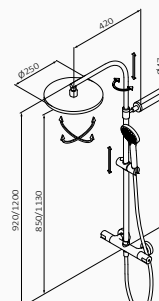

teleskopowy

*Chromowana kolumna z natryskiem Metallic Slim: XX XXX XXX MT (+40,00 €)

Zestaw natryskowy

- GRB soft system
- Z ceramicznym przełącznikiem na lewym uchwycie
- Regulowany wspornik
- Kolumna z pełnym wykorzystaniem wysokości (tylko 75 mm od deszczownicy i sufitu)
- Deszczownia Plot regulowana 1F Ø250 mm
- Słuchawka Enter 3F i Wąż prysznicowy Silver 170 cm