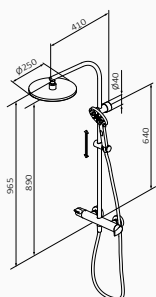

- GRB soft system
- Z ceramicznym przełącznikiem na lewym uchwycie
- Patent międzynarodowy: auto-opróżniająca się kolumna prysznicowa, ochrona antybakteryjna (legionella), zapobieganie kapaniu
- Regulowany wspornik
- Deszczownia Snow regulowana 3F $\varnothing$ 250 mm
- Słuchawka Snow 3F i Wąż prysznicowy Silver 170 cm

zestaw zintegrowany		40 440 400	338,00 €
XL wydłużone ramie		40 440 400 XL	360,00 €
teleskopowy		40 440 400 TL	424,00 €

zestaw zintegrowany