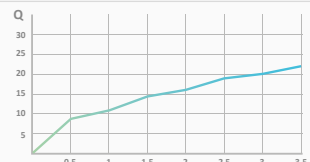

ø250 058 215 46,30 € | 05 020 022 60,00 €

Deszczownia Harry ø130 mm

- Z białą powierzchnią, która usuwa ślady wody
- System zapobiegający osadzaniu kamienia. Unikanie zatorów i łatwe czyszczenie
- ø130 mm
- Materiał: ABS
- Przyłącza 1/2"