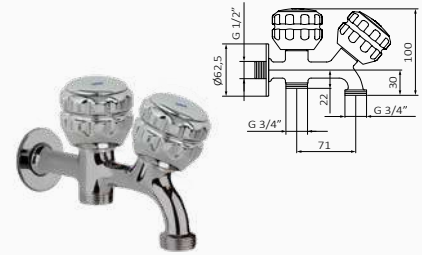

Bateria do prania

15

wylewka 71 mm **21 62 246 000** 38,00 €