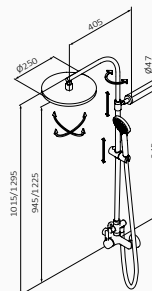

teleskopowy