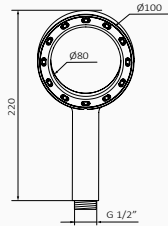

Słuchawka Link

- System zapobiegający osadzeniu kamienia. Unikanie zatorów i łatwe czyszczenie
- Materiał: ABS
- 1 funkcje: deszcz
- Ø100 mm