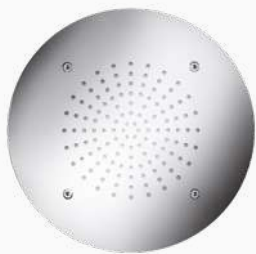

Deszczownia Eos $\varnothing 300$ mm

- System zapobiegający osadzeniu kamienia. Unikanie zatorów i łatwe czyszczenie
- $\varnothing 300$ mm
- Materiał: Inoxy
- Z mechanizmem podtynkowym