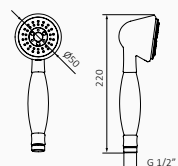

Słuchawka 1866 ø50 mm

- System zapobiegający osadzeniu kamienia. Unikanie zatorów i łatwe czyszczenie
- Materiał: Mosiądz
- 1 funkcje: deszcz
- ø50 mm