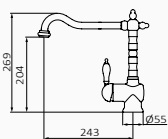

940 400

106,30 €

BATERIE KUCHENNE

Bateria zlewozmywakowa 1866 PREMIUM

- Wysokość 204 mm do aeratora
- Zaleca się ustawienie uchwyty po prawej stronie
- Obrotowa wylewka

Bateria zlewozmywakowa Eternal PREMIUM