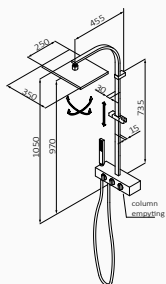

- Dodana funkcja: półka o wysokiej odporności z Solid Surface i zintegrowany uchwyt prysznicowy, mamy również izolowanie ciepłej wody
- Technologia GRB Live, Stała temperatura, działa z wszystkimi rodzajami boilerów
- Bez minimalnego ciśnienia, bez potrzeby kalibracji
- Antywapienna i samokalibrująca metalowa głowica z certyfikatem Aenor
- Poziom bezpieczeństwo C2, maksymalnie 50°C
- Patent międzynarodowy: auto-opróżniająca się kolumna prysznicowa, ochrona antybakteryjna (legionella), zapobieganie kapaniu
- Regulowany mosiężny wspornik
- Kolumna z pełnym wykorzystaniem wysokości (tylko 75 mm od deszczownicy i sufitu)
- Deszczownia Hokei regulowana 1F 240x360 mm
- Słuchawka Pixel 1F i Wąż prysznicowy Silver 170 cm

zestaw zintegrowany	60 460 600	999,00 €
XL wydłużone ramie	60 460 600 XL	1.025,00 €
XS wydłużone ramie	60 460 600 XS	1.010,00 €

zestaw zintegrowany