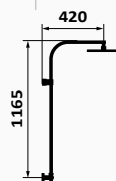

Kolumna natryskowa XL