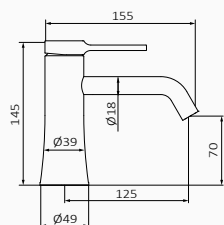

Bateria umywalkowa Female

- Wysokość 70 mm do aeratora
- Perlator z łatwym dostępem
- Elastyczne węże przyłączeniowe

	47 541 470	137,00 €
	47 542 470	157,90 €