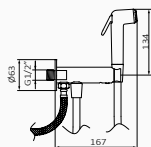

Bidetka Rondo biała + WC