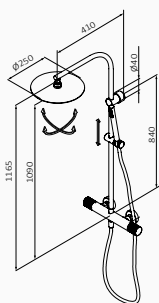

XL wydłużone ramie