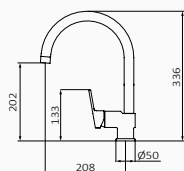

Bateria zlewozmywakowa Winner BASIC

- Wysokość 202 mm do aeratora
- Z systemem GRB 90°, który zapobiega udeżeniu w ścianę
- Zaleca się ustawienie uchwytu po prawej stronie
- Obrotowa wylewka

940 400

106,30 €