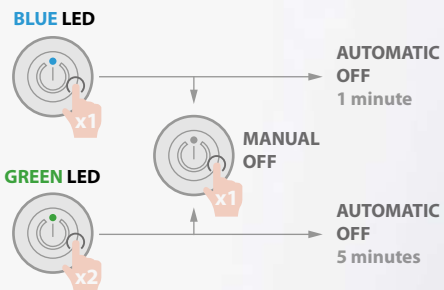

GRB DPURA UZDATNIANIE WODY

dpura pure water as easy as a touch

Minimalistyczny design w naszym mikserze zlewozmywakowym pozwala na aktywację oczyszczonej wody jednym dotknięciem. Jedyny model z wysuwaną wylewką z funkcją przycisku i niebieskim światłem LED wskazującym, że oczyszczona woda jest aktywna. Ty decydujesz o momencie i wymaganej długości czystej wody.