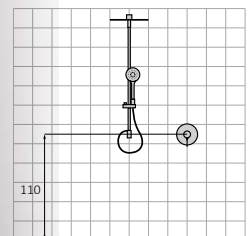

Zestaw podtynkowy mieszaczowy 1 drożny

07 010 006 - 112,60 €

dotatki

	nr. katalog	cena
Deszczownia Easy ø70 mm chrom	05 020 001	19.1
Ramię Harry 110 mm chrom	058 203	30.4