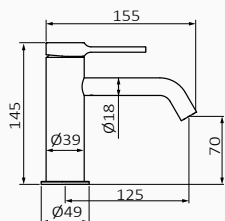

Bateria umywalkowa Male

- Wysokość 70 mm do aeratora
- Perlator z łatwym dostępem
- Elastyczne węże przyłączeniowe

	CHROM	BIAŁY	CZARNY
10	47 510 470 110,00 €	47 510 471 148,00 €	47 510 472 148,00 €
10	47 512 470 130,90 €	47 512 471 176,00 €	47 512 472 176,00 €