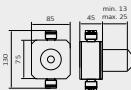

Element podtynkowy
1-drożny
90 000 100