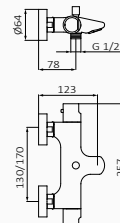

bez zestawu	10	102 200	187,40 €
z zestawem	10	102 600	194,10 €
z zestawem prętów	1	154 500	233,50 €