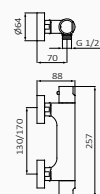

Bateria termostatyczna natryskowa