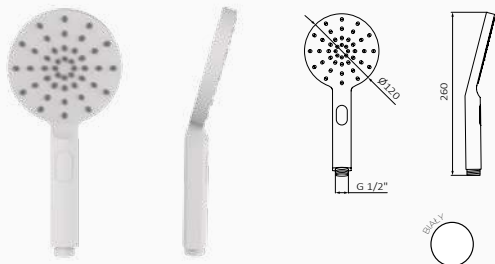

Słuchawka Konest ø120 mm

- System zapobiegający osadzeniu kamienia. Unikanie zatorów i łatwe czyszczenie
- Material: ABS
- 3 funkcje: deszcz,miękki,mieszany
- ø120 mm