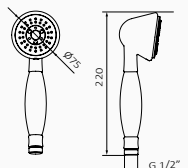

Słuchawka 1866 ø75 mm

- System zapobiegający osadzeniu kamienia. Unikanie zatorów i łatwe czyszczenie
- Materiał: ABS
- 3 funkcje: deszcz, hydro, mieszany
- ø75 mm