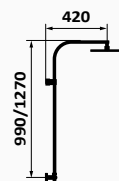

Kolumna teleskopowa

E-PLUS

Zestaw natryskowy Minimal