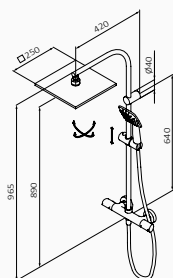

- Technologia GRB Live, Stała temperatura, działa z wszystkimi rodzajami boilerów
- Bez minimalnego ciśnienia, bez potrzeby kalibracji
- Antywapienna i samokalibrująca metalowa głowica z certyfikatem Aenor
- Patent międzynarodowy: auto-opróżniająca się kolumna prysznicowa, ochrona antybakteryjna (legionella), zapobieganie kapaniu
- Regulowany wspornik
- Kolumna z pełnym wykorzystaniem wysokości (tylko 75 mm od deszczownicy i sufitu)
- Deszczownia kwadratowa ABS regulowana 1F 250x250 mm
- Słuchawka Suki 3F i Wąż prysznicowy Silver 170 cm

zestaw zintegrowany 44 435 440 SQ 457,80 €

XL wydłużone ramie 44 435 440 SQ XL 479,60 €

teleskopowy 44 435 440 SQ TL 555,60 €

zestaw zintegrowany