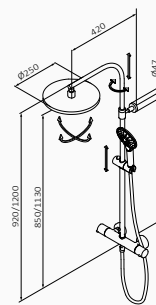

zestaw zintegrowany	47 432 470	460,00 €
XL wydłużone ramie	47 432 470 XL	482,00 €
teleskopowy	47 432 470 TL	521,00 €

zestaw zintegrowany

XL wydłużone ramie

teleskopowy

*Chromowana kolumna z natrykiem Metallic Slim: XX XXX XXX MT (+40,00 €)