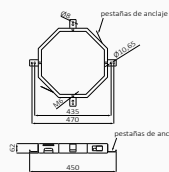

Deszczownia Libis ø380 mm

- System zapobiegający osadzeniu kamienia. Unikanie zatorów i łatwe czyszczenie
- ø380 mm
- Materiał: Inox
- Z mechanizmem podtynkowym