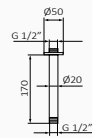

Ramię sufitowe

- Długość 200 mm
- Przekrój: Ø20 mm

Ramię

- Długość 350 mm
- Przekrój: Ø22 mm

Przyłącze wody z półką

- Z uchwytem na słuchawkę

	00 070 010	122,30 €		00 070 011	206,40 €		00 070 012	206,40 €		00 070 013	206,40 €		00 070 015	346,50 €		00 070 017	346,50 €
--	------------	----------	--	------------	----------	--	------------	----------	--	------------	----------	--	------------	----------	--	------------	----------