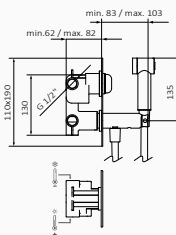

Bateria podtynkowa bidetowa termostatyczna pionowa

- Technologia GRB Live, Stała temperatura, działa z wszystkimi rodzajami boilerów
- Bez minimalnego ciśnienia, bez potrzeby kalibracji
- Antywapienna i samokalibrująca metalowa głowica z certyfikatem Aenor
- System zamknięcia wody w celu konserwacji
- Łatwo dostępne filtry i zawory zwrotne
- Międzynarodowy patent na inteligentne rozwiązanie zapobiegające zalaniu
- System podtynkowy
- Ograniczenie przepływu 4l/min
- Opcjonalny wieszak na ręcznik
- Słuchawka Fresh i Wąż prysznicowy Silver 120 cm

08 316 320 343,60 €