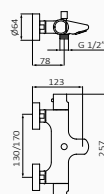

Bateria termostatyczna wannowo-natryskowa