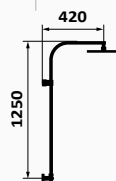

Kolumna natryskowa XL