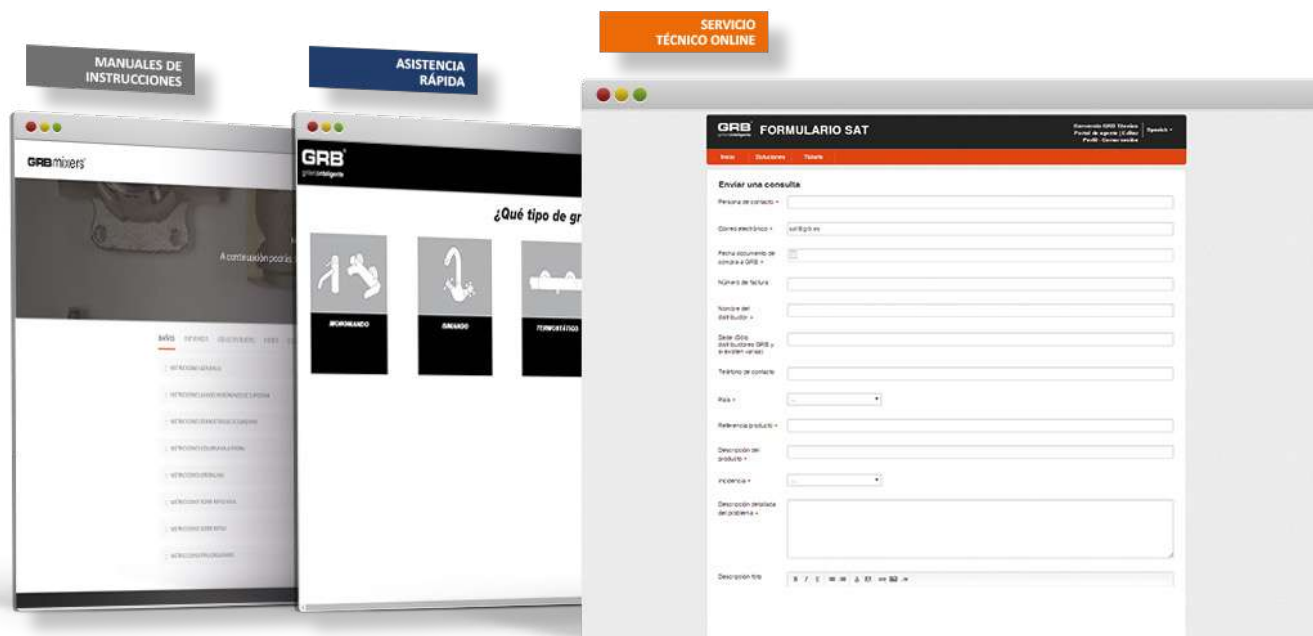

KROK 3 SERWIS TECHNICZNY ONLINE

Aby otrzymać dalszą pomoc techniczną, wypełnij poniższy formularz, podając wymagane informacje, a my odpowiemy Ci w ciągu 24 godzin.