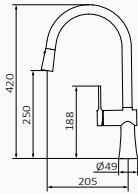

Bateria zlewozmywakowa Time Female PREMIUM