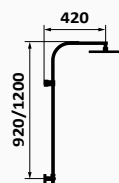

Kolumna teleskopowa

*Deszczownia metalowa Slim:
XX XXX XXX MT (+40.00)