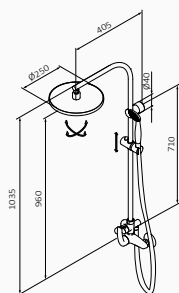

zestaw zintegrowany	10 465 500	265,00 €
XL wydłużone ramie	10 465 500 XL	287,00 €
teleskopowy	10 465 500 TL	299,00 €

zestaw zintegrowany