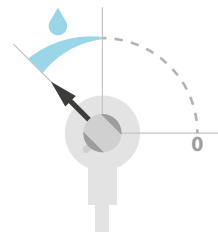

ZAMKNIĘTY

- A** Closed handle
- B** Step WC closed

Uchwyt na ręcznik Intimixer

- Obowiązuje dla całego zakresu Intimixera, z wyjątkiem 1 gniazda
- Pozycja lewa lub prawa
- Mosiądz

			
	08 910 000 8,97 €	08 910 001 14,37 €	08 910 002 14,37 €