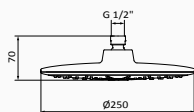

Deszczownia Snow $\varnothing 250$ mm

- Zmiana pozycji za pomocą środkowego przycisku
- System zapobiegający osadzaniu kamienia. Unikanie zatorów i łatwe czyszczenie
- $\varnothing 250$ mm
- Materiał: ABS
- 3 funkcje
- 3 funkcje: deszcz, miękki, mieszany
- Przyłącza 1/2"