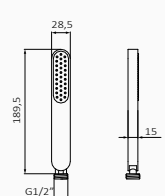

28,5x80 05 010 004 23,00 € | 05 010 032 36,30 € | 05 010 022 36,30 €

Słuchawka Dream 28,5x80 mm

- System zapobiegający osadzeniu kamienia. Unikanie zatorów i łatwe czyszczenie
- Materiał: ABS
- 1 funkcje: deszcz
- 28,5x80 mm