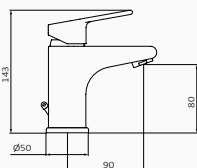

Bateria umywalkowa XL

- Wysokość 80 mm do aeratora
- Elastyczne węże przyłączeniowe
- Dwustopniowa głowica
- Otwarcie wody zimnej w pozycji środkowej

	10 511 110	53,00 €
	10 549 110	66,10 €
	10 513 110	58,60 €