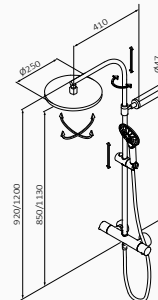

teleskopowy

*Chromowana kolumna z natryskiem Metallic Slim: XX XXX XXX MT (+40,00 €)

Zestaw wannowo-natryskowy Male

- Technologia GRB Live, Stała temperatura, działa w wszystkich rodzajach boilerów
- Bez minimalnego ciśnienia, bez potrzeby kalibracji
- Antywapienna i samokalibrująca metalowa głowica z certyfikatem Aenor
- Przycisk bezpieczeństwa 38°C
- Wylewka wannowa z silikonowym pierścieniem, który zapewnia doskonały uchwyt do włączania wskaźnika ostrzegającego o mieszanej wodzie
- Termoczuły silikon zmienia kolor pod wpływem temperatury
- Regulowany wspornik
- Kolumna z pełnym wykorzystaniem wysokości (tylko 75 mm od deszczownicy i sufitu)
- Deszczownia Snow regulowana 3F ø250 mm
- Słuchawka Snow 3F i Wąż prysznicowy Silver 170 cm