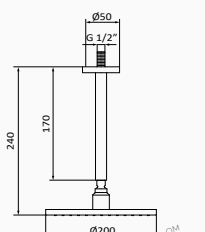

Deszczownia Plot + ramię sufitowe

- Deszczownia Plot regulowana 1F $\varnothing$ 250 mm
- Ramię sufitowe

	05 045 006	76,90 €		05 045 206	236,50 €