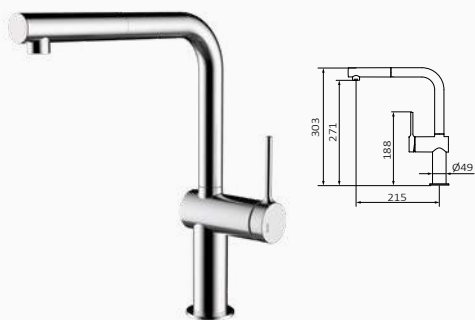

KUCHNIE

Bateria zlewozmywakowa Time z wyciągana wlewką PREMIUM