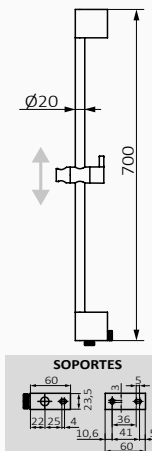

Drażek natryskowy Hera z przyłączem

- Metalowy drążek z uchwytami ABS
- Regulowane wsparcie
- Przekrój: Ø20 mm
- Długość: 700 mm

05 030 007

124,70 €

Drażek natryskowy Key

- Metalowy drążek z uchwytami ABS
- 05 030 001 - Długość 790 mm
- 05 030 002 - Długość 990 mm
- Regulowane wsparcie za pomocą przycisku
- Przekrój: Ø25 mm
- Długość: 790 mm