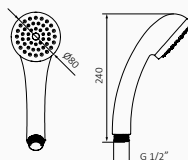

Słuchawka Clean ø80 mm

- System zapobiegający osadzeniu kamienia. Unikanie zatorów i łatwe czyszczenie
- Materiał: ABS
- 1 funkcje: deszcz
- ø80 mm