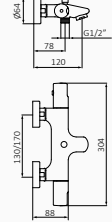

Bateria termostatyczna wannowo-natryskowa

- Technologia GRB Live, Stała temperatura, działa z wszystkimi rodzajami boilerów
- Bez minimalnego ciśnienia, bez potrzeby kalibracji
- Antywapienna i samokalibrująca metalowa głowica z certyfikatem Aenor
- Przycisk bezpieczeństwa 38°C
- Regulowany wspornik
- Kolumna z pełnym wykorzystaniem wysokości (tylko 75 mm od deszczownicy i sufitu)

Bateria termostatyczna natryskowa		109 900 392,50 €
Skomponowany z: 131900		
Bateria termostatyczna wannowo-natryskowa		40 452 400 439,00 €
Skomponowany z: 106900