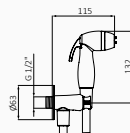

Słuchawka Intimixer

- Międzynarodowy patent na inteligentne rozwiązanie zapobiegające zalaniu
- Progresywna kontrola przepływu
- Tylko jeden wylot: zimna woda
- Gwint 1/2"
- Słuchawka Hydrobrush i Wąż prysznicowy Silver 120 cm

08 426 320 63,50 €