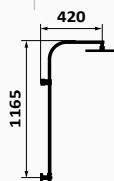

Kolumna natryskowa XL