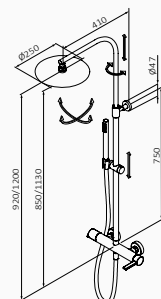

teleskopowy