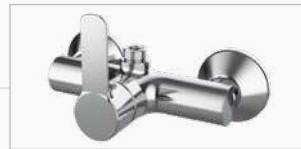

KOLUMNY NATRYSKOWE

ECO PRIME

Zestaw natryskowy