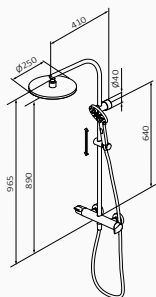

- GRB soft system
- Z ceramicznym przełącznikiem na lewym uchwycie
- Patent międzynarodowy: auto-opróżniająca się kolumna prysznicowa, ochrona antybakteryjna (legionella), zapobieganie kapaniu
- Regulowany wspornik
- Deszczownia Plot regulowana 1F $\varnothing$ 250 mm
- Słuchawka Konest 3F i Wąż prysznicowy Silver 170 cm

zestaw zintegrowany		40 440 402	495,00 €
XL wydłużone ramie		40 440 402 XL	533,00 €

zestaw zintegrowany