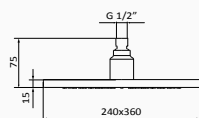

300x300  **058 271** 240,90 €

PRESSURE (bar)	0	0,5	1	1,5	2	2,5	3	3,5
FLOW (l/min)	0	10	15	18,5	21	23	25	27

DESZCZOWNIA

Deszczownia Hokei 240x360 mm

- System zapobiegający osadzaniu kamienia. Unikanie zatorów i łatwe czyszczenie
- 240x360 mm
- Materiał: ABS
- Przyłącza 1/2"