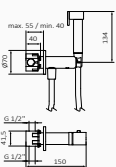

Bateria podtynkowa bidetowa Intimixer progresywna