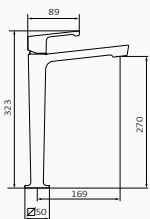

Bateria umywalkowa wysoka

- Wysokość 270 mm do aeratora
- Elastyczne węże przyłączeniowe
- Ograniczenie przepływu 4.5 l/min

	CHROM	BIAŁY	CZARNY	ZŁOTO	SZCZOTKOWANE ZŁOTO
	82 540 820 248,00 €	82 540 821 372,00 €	82 540 822 372,00 €	82 540 824 503,40 €	82 540 827 503,40 €
	82 531 820 268,90 €	82 531 821 403,40 €	82 531 822 403,40 €	82 531 824 545,90 €	82 531 827 545,90 €