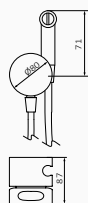

Bateria bidetowa podtynkowa

- Uchwyt Ø80 mm
- Zawiera uchwyt z przyłączem
- 45 mm mechanizm wewnętrzny
- Do płytek 13 mm to 25 mm
- Przepływ 10.5 l/min at 3 bar
- Przyłącze G 3/4"
- System podtynkowy
- Słuchawka Fresh i Wąż prysnicowy Lisse 90 cm

1 DROŻNA	EXT.	90 107 000	187,20 €	90 107 002	275,50 €	90 107 001	275,50 €	90 107 003	316,70 €	90 107 005	456,60 €	90 107 007	456,60 €
	INT.	90 000 100 140,00 €