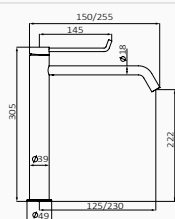

Bateria umywalkowa medyczna Male XXL

- Ergonomiczny, bardzo długi uchwyt 145 mm
- Wysokość 222 mm do aeratora
- Perlator z łatwym dostępem
- Elastyczne węże przyłączeniowe

wylewka 125 mm 6 47 563 470 232,00 €

wylewka 230 mm 6 47 565 470 242,00 €