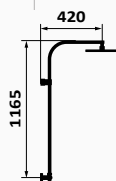

Kolumna natryskowa XL