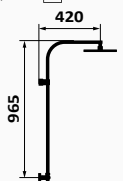

- Technologia GRB Live, Stała temperatura, działa z wszystkimi rodzajami boilerów
- Bez minimalnego ciśnienia, bez potrzeby kalibracji
- Antywapienna i samokalibrująca metalowa głowica z certyfikatem Aenor
- Regulowany wspornik
- Kolumna z pełnym wykorzystaniem wysokości (tylko 75 mm od deszczownicy i sufitu)
- Deszczownia Slim regulowana 1F Ø250 mm
- Słuchawka Tube 1F i Wąż prysznicowy Silver 170 cm

	Chrom	Biały	Czarny	
Kolumna prysznicowa	75 425 750	582,00 €	75 425 751 984,20 €	75 425 752 984,20 €
Kolumna natryskowa XL	75 425 750 XL	612,00 €	75 425 751 XL 1.022,50 €	75 425 752 XL 1.022,50 €
Kolumna teleskopowa	75 425 750 TL	651,00 €		

Kolumna prysznicowa