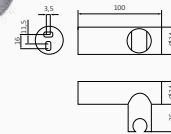

Uchwyt do sztycy

- Regulowana
- Materiał: ABS
- •

50 050 055 6,50 € | 05 050 032 39,50 €