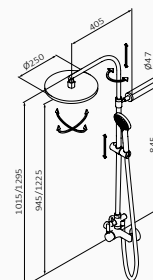

teleskopowy