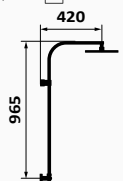

Kolumna prysznicowa	40 440 400	338,00 €
Kolumna natryskowa XL	40 440 400 XL	360,00 €
Kolumna teleskopowa	40 440 400 TL	424,00 €

Kolumna prysznicowa