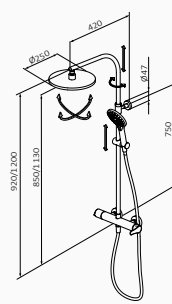

teleskopowy