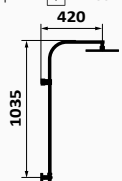

- GRB soft system
- Słuchawka z ograniczeniem przepływu 9 l/min
- Regulowany wspornik
- Kolumna z pełnym wykorzystaniem wysokości (tylko 75 mm od deszczownicy i sufitu)
- Deszczownia Plot regulowana 1F Ø250 mm
- Słuchawka Enter 3F i Wąż prysznicowy mosiądz w podwójnym oplocie 175 cm

	CHROM	CZARNY
Kolumna prysznicowa	35 465 450 265,00 €	35 465 420 375,00 €
Kolumna natryskowa XL	35 465 450 XL 288,00 €	35 465 420 XL 413,00 €
Kolumna teleskopowa	35 465 450 TL 351,00 €	

Kolumna prysznicowa