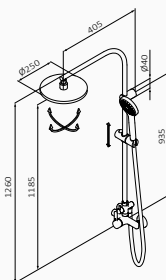

XL wydłużone ramie