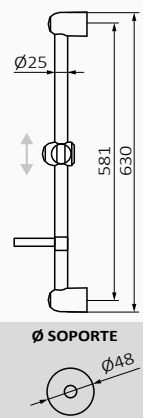

Drążek natryskowy Universal + słuchawka Verdi

- Słuchawka Verdi 1F.
  Antywapienna
- Wąż metalowy 170 cm
- Drążek natryskowy Universal

05 035 008 41,40 €