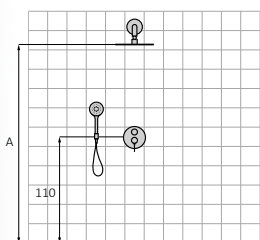

USER'S HEIGHT	150	160	170	180	190
SHOWERHEAD (A)	190	200	210	220	230

Zestaw podtynkowy mieszaczowy 2 drożny
07 035 005 - 380,30 €

dodatki	nr. katalog	cena
Deszczownia Slim ø250 mm chrom	05 020 002	82
Ramię Minimal 330 mm chrom	05 025 002	63.2
Sluchawka Winner chrom	05 010 012	18
Uchwyt mosiężny z przyłączem wody okrągły chrom	050 066	49.5
Wąż prysznicowy Silver 170 chrom	050 033	22.9