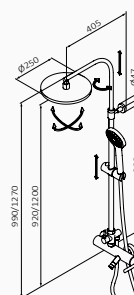

teleskopowy

*Chromowana kolumna z natryskiem Metallic Slim:
XX XXX XXX MT (+40,00 €)