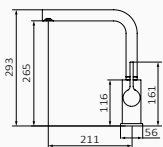

Bateria zlewozmywakowa Eternal czarna mix PREMIUM

- Wysokość 265 mm do aeratora
- Z systemem GRB 90°, który zapobiega udeżeniu w ścianę
- Zaleca się ustawienie uchwyty po prawej stronie
- Obrotowa wylewka