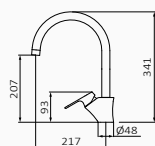

BATERIE KUCHENNE

Bateria zlewozmywakowa E-Plus

- Wysokość 207 mm do aeratora
- Z systemem GRB 90°, który zapobiega udeżeniu w ścianę
- Zaleca się ustawienie uchwytu po prawej stronie
- Obrotowa wylewka
- Ograniczenie przepływu 9l/min
- Dwustopniowa głowica "clic opening" at 60%
- Otwarcie wody zimnej w pozycji środkowej

35 819 350

99,80 €