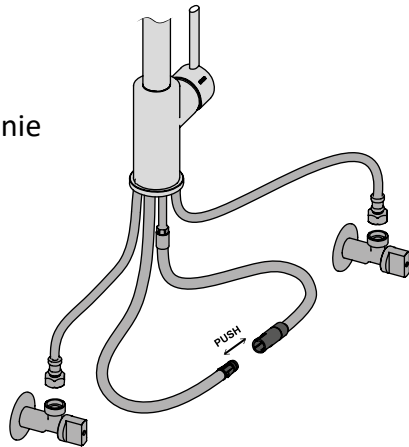

GRB quick®

Instalacja baterii umywalkowych z rozsuwanym prysznicem nigdy nie była tak łatwa.

DuPont™ and CORIAN® are a trademark and a registers trademark of E.I. du Pont de Nemours and Company or its affiliates.