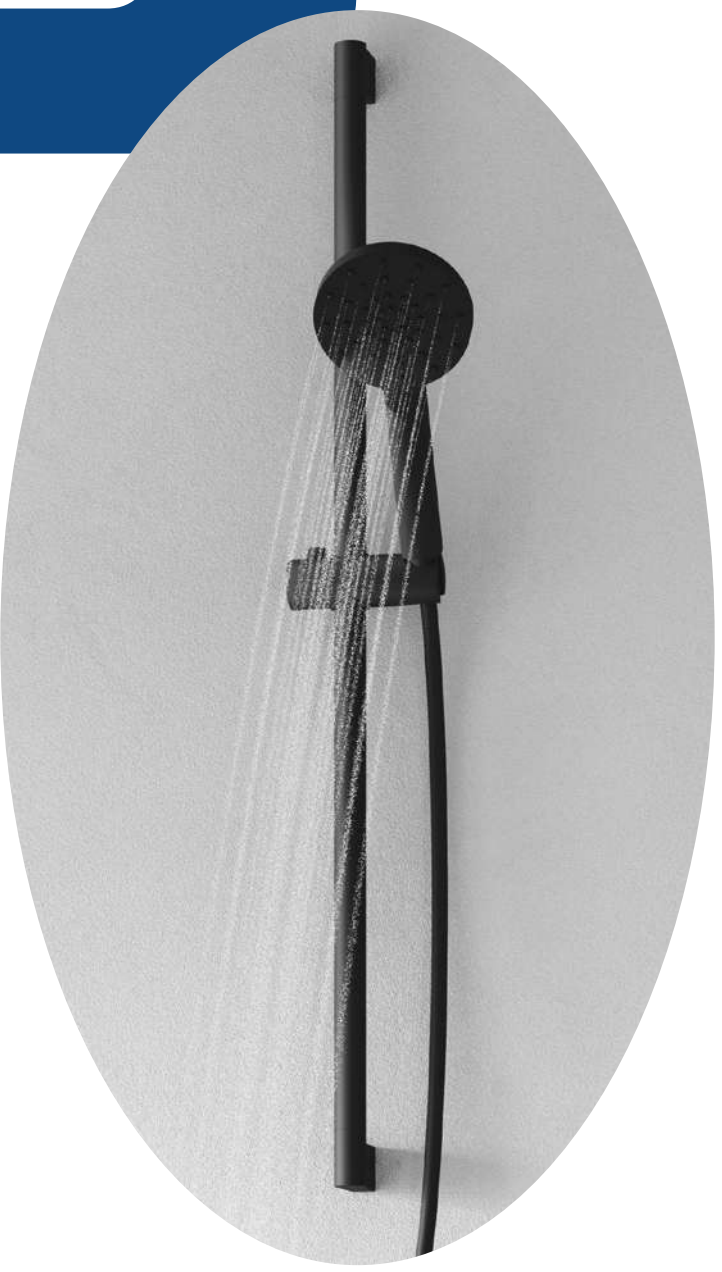

DRAŻEK NATRYSKOWY & UCHWYT

BB