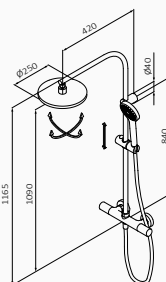

XL wydłużone ramie