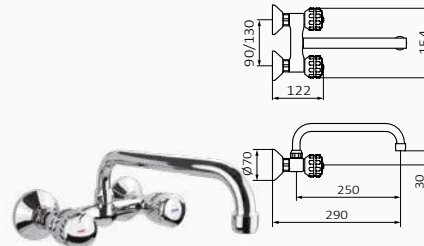

Bateria zlewozmywakowa Monoblock 1866 15

- Obrotowa wysoka wylewka

wylewka 250 mm
scope 290 mm

21 52 546 034 77,70 €

Bateria zlewozmywakowa Monoblock 1866 11

- Obrotowa wysoka wylewka

wylewka 250 mm
scope 290 mm