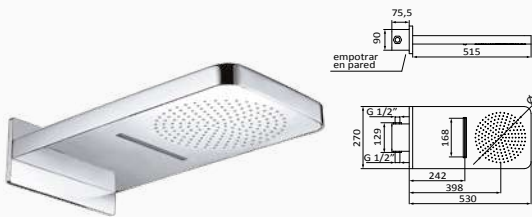

Deszczownia Twice 530x270 mm

- System zapobiegający osadzeniu kamienia. Unikanie zatorów i łatwe czyszczenie
- 530x270 mm
- Materiał: ABS
- 2 funkcje