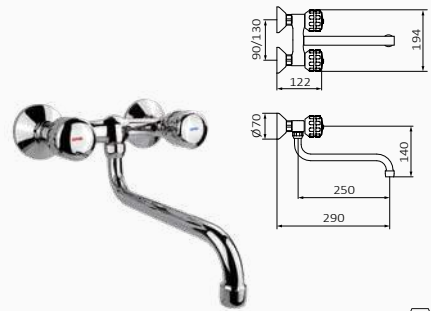

Bateria zlewozmywakowa Monoblock 1866 11

• Obrotowa niska wylewka

wylewka 250 mm scope 290 mm	21 12 446 034	77,00 €