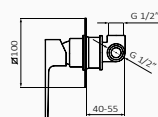

Bateria podtynkowa

- Głębokość w ścianie min. 40 mm max 55 mm
- Przyłącza F 1/2"
- •