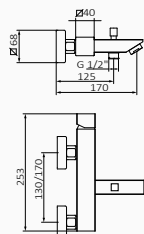

Bateria wannowo-natryskowa

- Z kwadratowymi rozetami
- GRB soft system
- Przełącznik w pozycji prysznica

	CHROM	BIAŁY	CZARNY
bez zestawu	60 224 600 287,90 €	60 224 602 416,80 €	60 224 601 416,80 €
z zestawem	60 226 600 359,00 €	60 226 602 505,80 €	60 226 601 505,80 €