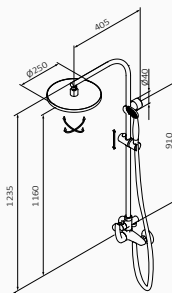

XL wydłużone ramie