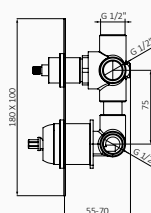

Bateria podtynkowa z przełącznikiem

- Głębokość w ścianie min. 55 mm max 70 mm
- Przyłącza F 1/2"
- Z ceramiczną głowicą
- •