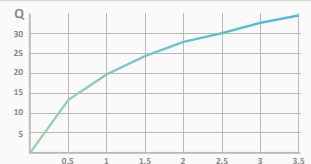

Deszczownia Cloud 500x900 mm

- System zapobiegający osadzeniu kamienia. Unikanie zatorów i łatwe czyszczenie
- 500x900 mm
- Materiał: Inox
- Przyłącza 1/2"

500x900  059 180 2.881,60 €

Deszczownia kwadratowa Eos Inox 300x300 mm