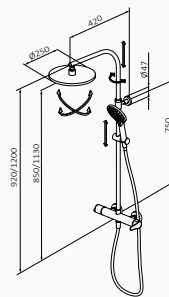

zestaw zintegrowany		40 440 400	338,00 €
XL wydłużone ramie		40 440 400 XL	360,00 €
teleskopowy		40 440 400 TL	424,00 €

zestaw zintegrowany

XL wydłużone ramie

teleskopowy

Zestaw natryskowy GRB Dry z czarny