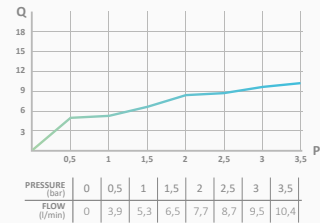

- System zapobiegający osadzeniu kamienia. Unikanie zatorów i łatwe czyszczenie
- Materiał: ABS
- 1 funkcje: deszcz
- ø130 mm