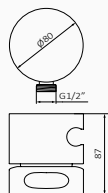

Atrapa mieszacz 1 - drożny InCool

- Uchwyt $\varnothing 80$ mm Nie obejmuje węża przysznicowego, słuchawki i deszczownicy
- GRB soft system
- •

	90 900 000	105,00 €		90 900 001	165,00 €		90 900 002	165,00 €		90 900 003	195,00 €		90 900 005	265,20 €		90 900 007	265,20 €