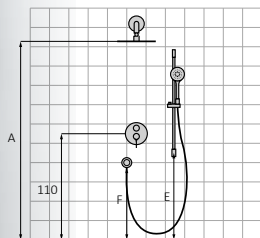

Zestaw podtynkowy mieszaczowy 2 drożny

07 047 006 - 394,90 €

dodatki	nr. katalog	cena
Deszczownia Snow ø250 mm chrom	05 020 006	52.6
Ramię 350 mm chrom	05 025 001	36
Sluchawka Snow chrom	05 010 014	16.3
Zestaw drążek natryskowy City chrom	05 030 009	37
Wąż prysznicowy Silver 170 chrom	050 033	22.9
Przyłącze wody Dream chrom	094 104	37.2