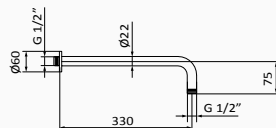

Ramię

- Długość 350 mm
- Przekrój: Ø22 mm