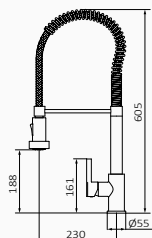

Bateria kuchenna Semi-Pro PREMIUM

- Tylko do użytku domowego
- 2 funkcje Głowica ABS
- Wysokość 188 mm do aeratora
- Z systemem GRB 90°, który zapobiega udeżeniu w ścianę
- Zaleca się ustawienie uchwytu po prawej stronie
- Obrotowa wylewka

990 500

305,30 €