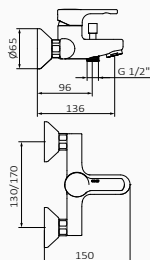

Bateria wannowo-natryskowa

- GRB soft system
- Ograniczenie przepływu 9 l/min
- Przełącznik w pozycji prysznicza

bez zestawu	15	15 220 150	76,30 €
z zestawem	15	15 225 150	83,00 €
z zestawem prętów	1	15 228 150	122,40 €

Bateria termostatyczna wannowo-natryskowa

- Z certyfikatem norm Europejskich Aenor
- Technologia GRB Live, Stała temperatura, działa z wszystkimi rodzajami boilerów
- Bez minimalnego ciśnienia, bez potrzeby kalibracji
- Antywapienna i samokalibrująca metalowa głowica z certyfikatem Aenor
- Przycisk bezpieczeństwa 38°C
- Przełącznik w pozycji prysznicza