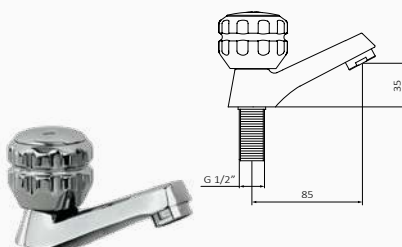

ZAWORY

Zawór Dual

- Wysokość 35 mm do aeratora
- Elastyczne węże przyłączeniowe

wylewka 85 mm 22 50 046 000 59,70 €

Zawór kuchenny

- Wysokość 35 mm do aeratora

wylewka 85 mm 22 51 046 000 31,70 €

Zawór podtynkowy