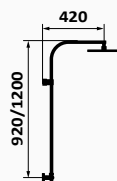

Kolumna teleskopowa