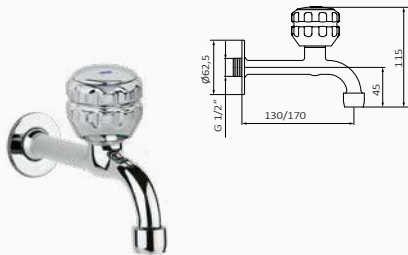

Zawór 13

15

wylewka 130 mm **21 61 346 000** 29,40 €
wylewka 170 mm **21 61 746 000** 30,20 €