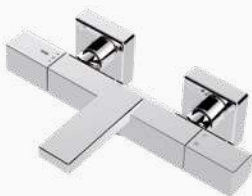

RELIABILITY AND CONTROL

A cartridge that provides a perfect manual movement

DESIGN SECURITY

Security in controlling the water flow and temperature

NO ADJUSTMENTS

Cartridge made with fiber glass and stainless steel

CONSTANT SOFTNESS

Cartridge adjusts smoothly

SUPER SILENT

System that reduces any residual noise

Bateria termostatyczna wannowo-natryskowa

- Zimna woda przepływa przez zawór termostatyczny jako chłodzenie korpusu w dotyku
- Technologia GRB Live, Stała temperatura, działa z wszystkimi rodzajami boilerów
- Bez minimalnego ciśnienia, bez potrzeby kalibracji
- Antywapienna i samokalibrująca metalowa głowica z certyfikatem Aenor
- Przycisk bezpieczeństwa 38°C
- Przełącznik w wylewce

	CHROM	BIAŁY	CZARNY
bez zestawu	60 210 600 296,00 €	60 210 602 444,00 €	60 210 601 444,00 €
z zestawem	60 216 600 367,10 €	60 216 602 533,00 €	60 216 601 533,00 €