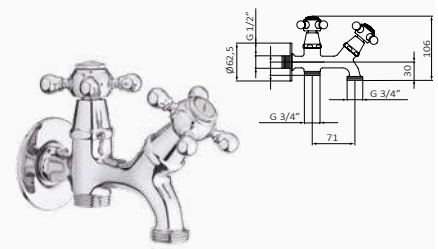

Bateria do pralki 2-drożna 1866

15

wylewka 71 mm **80 915 800** 61,30 €