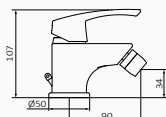

Bateria bidetowa

- Wysokość 34 mm do aeratora
- Elastyczne węże przyłączeniowe
- •

15	10 710 500	46,50 €
15	10 712 500	52,10 €
15	10 726 500	59,60 €

TEN PRO