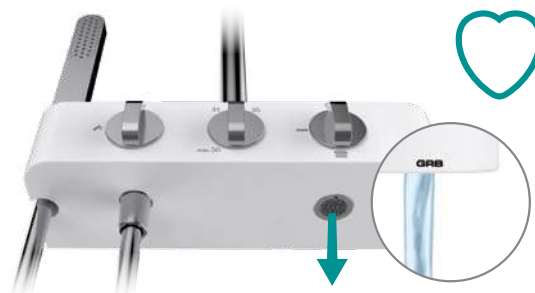

PROJEKTOWANIE | INŻYNIERIA

TWARDA POWIERZCHNIA

DuPont™
CORIAN®

1

GRB Balnea składa się z mieszanki materiałów; elementy sterujące i rama główna są wykonane z tradycyjnego chromu, a ich innowacyjny DuPont™ CORIAN® stanowi formę nadwozia. Pozioma struktura produktu pozwala użytkownikowi wykorzystać powierzchnię jako półkę. Pomimo

upływu czasu materiał DuPont™ CORIAN® zachowuje swoje piękno. Wszelkie uszkodzenia powierzchni można naprawić.

GRBdry® MIĘDZYNARODOWY PATENT. ANTYBAKTERYJNY. OPRÓŻNIANIE WODY

1

Otwieranie i zamykanie wody już nie wystarcza. GRB DRY TO opatentowany system opróżniania wody. Użytkownik może otwierać, zamykać i opróżniać wodę pozostającą w kolumnie za pomocą tego samego elementu sterującego; pozwala to uniknąć stojącej wody i jakiegokolwiek rozwoju bakterii. Kolejną wielką zaletą tej opcji jest to, że zapobiega ona również kapaniu wody pozostającej w głowicy prysznicowej.

KONTROLA TEMPERATURY

POZIOM BEZPIECZEŃSTWA C2, MAKSYMALNA TEMPERATURA 50°

2

Temperatura wody jest kontrolowana przez centralne sterowanie, które utrzymuje temperaturę pomimo zmian ciśnienia. Wkładka termostatyczna ma rygorystyczny poziom bezpieczeństwa C2, który zapobiega wzrostowi temperatury powyżej 50°

Max. 50 41 38 35

ABSOLUTNA KONTROLA

2

GRB Balnea zawiera trzy elementy sterujące, z którymi użytkownik może wchodzić w interakcję, co daje mu absolutne poczucie kontroli. Centralne sterowanie steruje temperaturą wody, regulując temperaturę, nawet jeśli ciśnienie wody zmienia się lub jeśli w domu używane są inne wyloty wody.

PODWÓJNA KONTROLA

3

Ten produkt zapewnia użytkownikowi innowacyjne wrażenia. Możliwe jest jednocześnie korzystanie z deszczownicy oraz słuchawki prysznicowej.