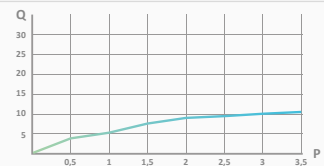

- System zapobiegający osadzeniu kamienia. Unikanie zatorów i łatwe czyszczenie
- Materiał: ABS
- 1 funkcje: deszcz
- ø100 mm