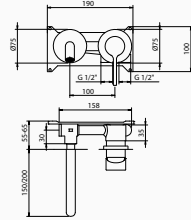

Bateria umywalkowa podtynkowa

- Pojedyncze metalowe rozetki
- Zainstaluj z uchwytem po prawej stronie i wylewką po lewej stronie. Wbudowanych części nie można cofnąć
- Głębokość w ścianie min. 55 mm max 65 mm
- Przyłącza F 1/2"
- Easy-clean aerator z łatwym dostępem. Zawiera kluczyk do konserwacji

wylewka 150 mm		74 535 740 234,30 €	74 535 742 365,80 €	74 535 743 403,70 €
wylewka 150 mm		74 537 740 255,20 €	74 537 742 393,80 €	74 537 743 438,00 €
wylewka 200 mm		74 534 740 243,40 €	74 534 742 379,90 €	74 534 743 419,30 €
wylewka 200 mm		74 536 740 264,30 €	74 536 742 407,90 €	74 536 743 453,60 €