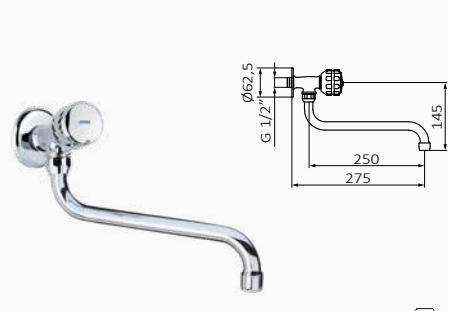

Bateria zlewozmywakowa ścienna

• Obrotowa niska wylewka

wylewka 250 mm scope 275 mm	21 42 446 000	44,90 €