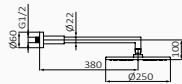

Deszczownia Slim + ramię

- Deszczownia Audrey regulowana 1F ø250 mm
- Ramię

	05 028 707	495,80 €
--	------------	----------

Deszczownia z napowietrzeniem + regulowane ramię Minimal

- Deszczownia z napowietrzeniem regulowana 1F ø250 mm
- Ramię Minimal