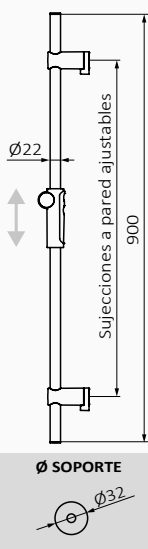

Drażek natryskowy Universal

- Metalowy drążek i wspornik ABS
- Z mydelniczką
- Regulowane wsparcie za pomocą przycisku
- Przekrój: $\varnothing 25$ mm
- Długość: 630 mm

Zestaw drążek natryskowy City + słuchawka Snow