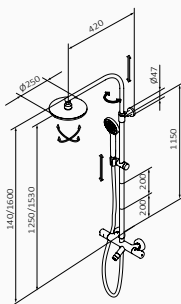

teleskopowy

*Chromowana kolumna z natryskiem Metallic Slim:
XX XXX MT (+40,00 €)