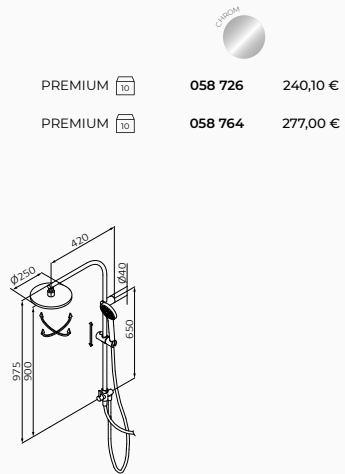

KOLUMNY DO BATERII NATYNKOWYCH

Kolumna prysznicowa do baterii natynkowych

- System zapobiegający osadzeniu kamienia. Unikanie zatorów i łatwe czyszczenie