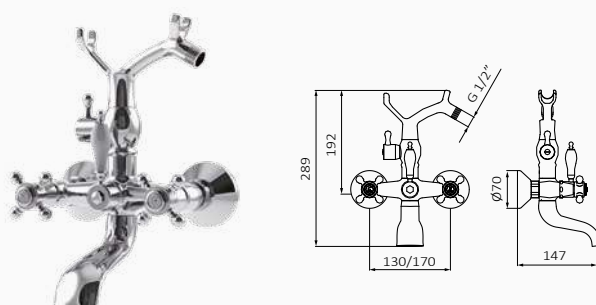

z zestawem 209 190 337,80 € | 209 120 508,00 € | 209 199 508,00 €