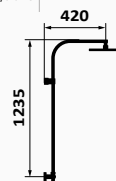

Kolumna natryskowa XL