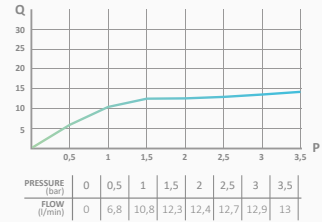

		90 904 000	330,00 €
--	--	------------	----------

HYDRO INCOOL

Deszczownia wbudowana kwadratowa

- System zapobiegający osadzeniu kamienia. Unikanie zatorów i łatwe czyszczenie
- 350x350 mm
- Materiał: Inox
- Z mechanizmem podtynkowym