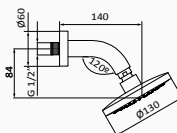

Deszczownia Harry + ramię Harry

- Deszczownia Harry regulowana 1F ø130 mm
- Ramię Harry

059 777 76,80 €