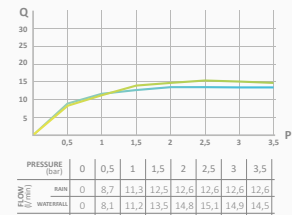

Color	Code	Price (€)
Chrom	00 081 020	907,00
Biały	00 081 021	1.215,20
Czarny	00 081 022	1.215,20
Inox	00 081 023	1.248,30
Brązowy	00 081 027	1.960,00