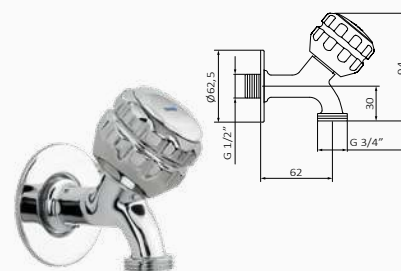

23 71 246 000 30,80 €

Zawór Dual do bidetu

- Elastyczne węże przyłączeniowe

22 90 046 000 52,20 €

Zawory podtynkowe

23 61 246 000 61,70 €

Zawór 13

wylewka 62 mm 21 64 046 000 27,10 €