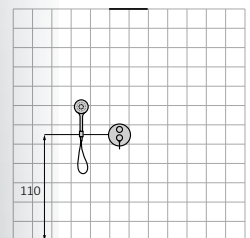

Zestaw podtynkowy mieszaczowy 2 drożny

07 047 004 - 780,40 €

dodatki	nr. katalog	cena
Deszczownia Eos ø300 mm chrom	05 020 008	498.8
Sluchawka Snow chrom	05 010 014	16.3
Uchwyt mosiężny z przyłączem wody okrągły chrom	050 066	49.5
Wąż prysznicowy Silver 170 chrom	050 033	22.9