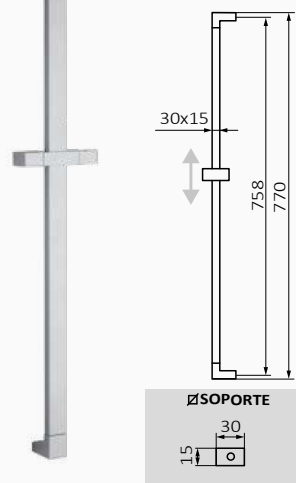

Drażek natryskowy Prisma

- Metalowy drążek i wspornik ABS
- Regulowane wsparcie
- Przekrój: $\varnothing 30 \times 15$ mm
- Długość: 770 mm