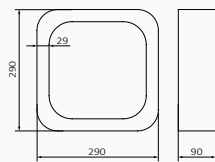

Półka do natrysku Studio

- Półka z tworzywa GRB Protect powłoka
- ABS

	00 076 011	55,10 €		00 076 012	55,10 €		00 076 014	55,10 €