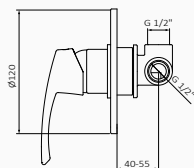

Bateria podtynkowa

- Głębokość w ścianie min. 40 mm max 55 mm
- Przyłącza F 1/2"
- •