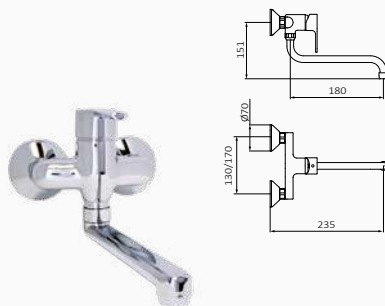

Bateria zlewozmywakowa ścienna Prime z niską wylewką

- 10 cm między wpustami
- Do instalacji 80/120 mm między wpustami
- Obrotowa niska wylewka

wylewka 200 mm 15 962 150 104,90 €