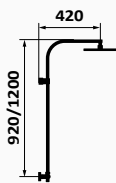

Kolumna teleskopowa 47 453 470 TL 620,90 €

Kolumna teleskopowa