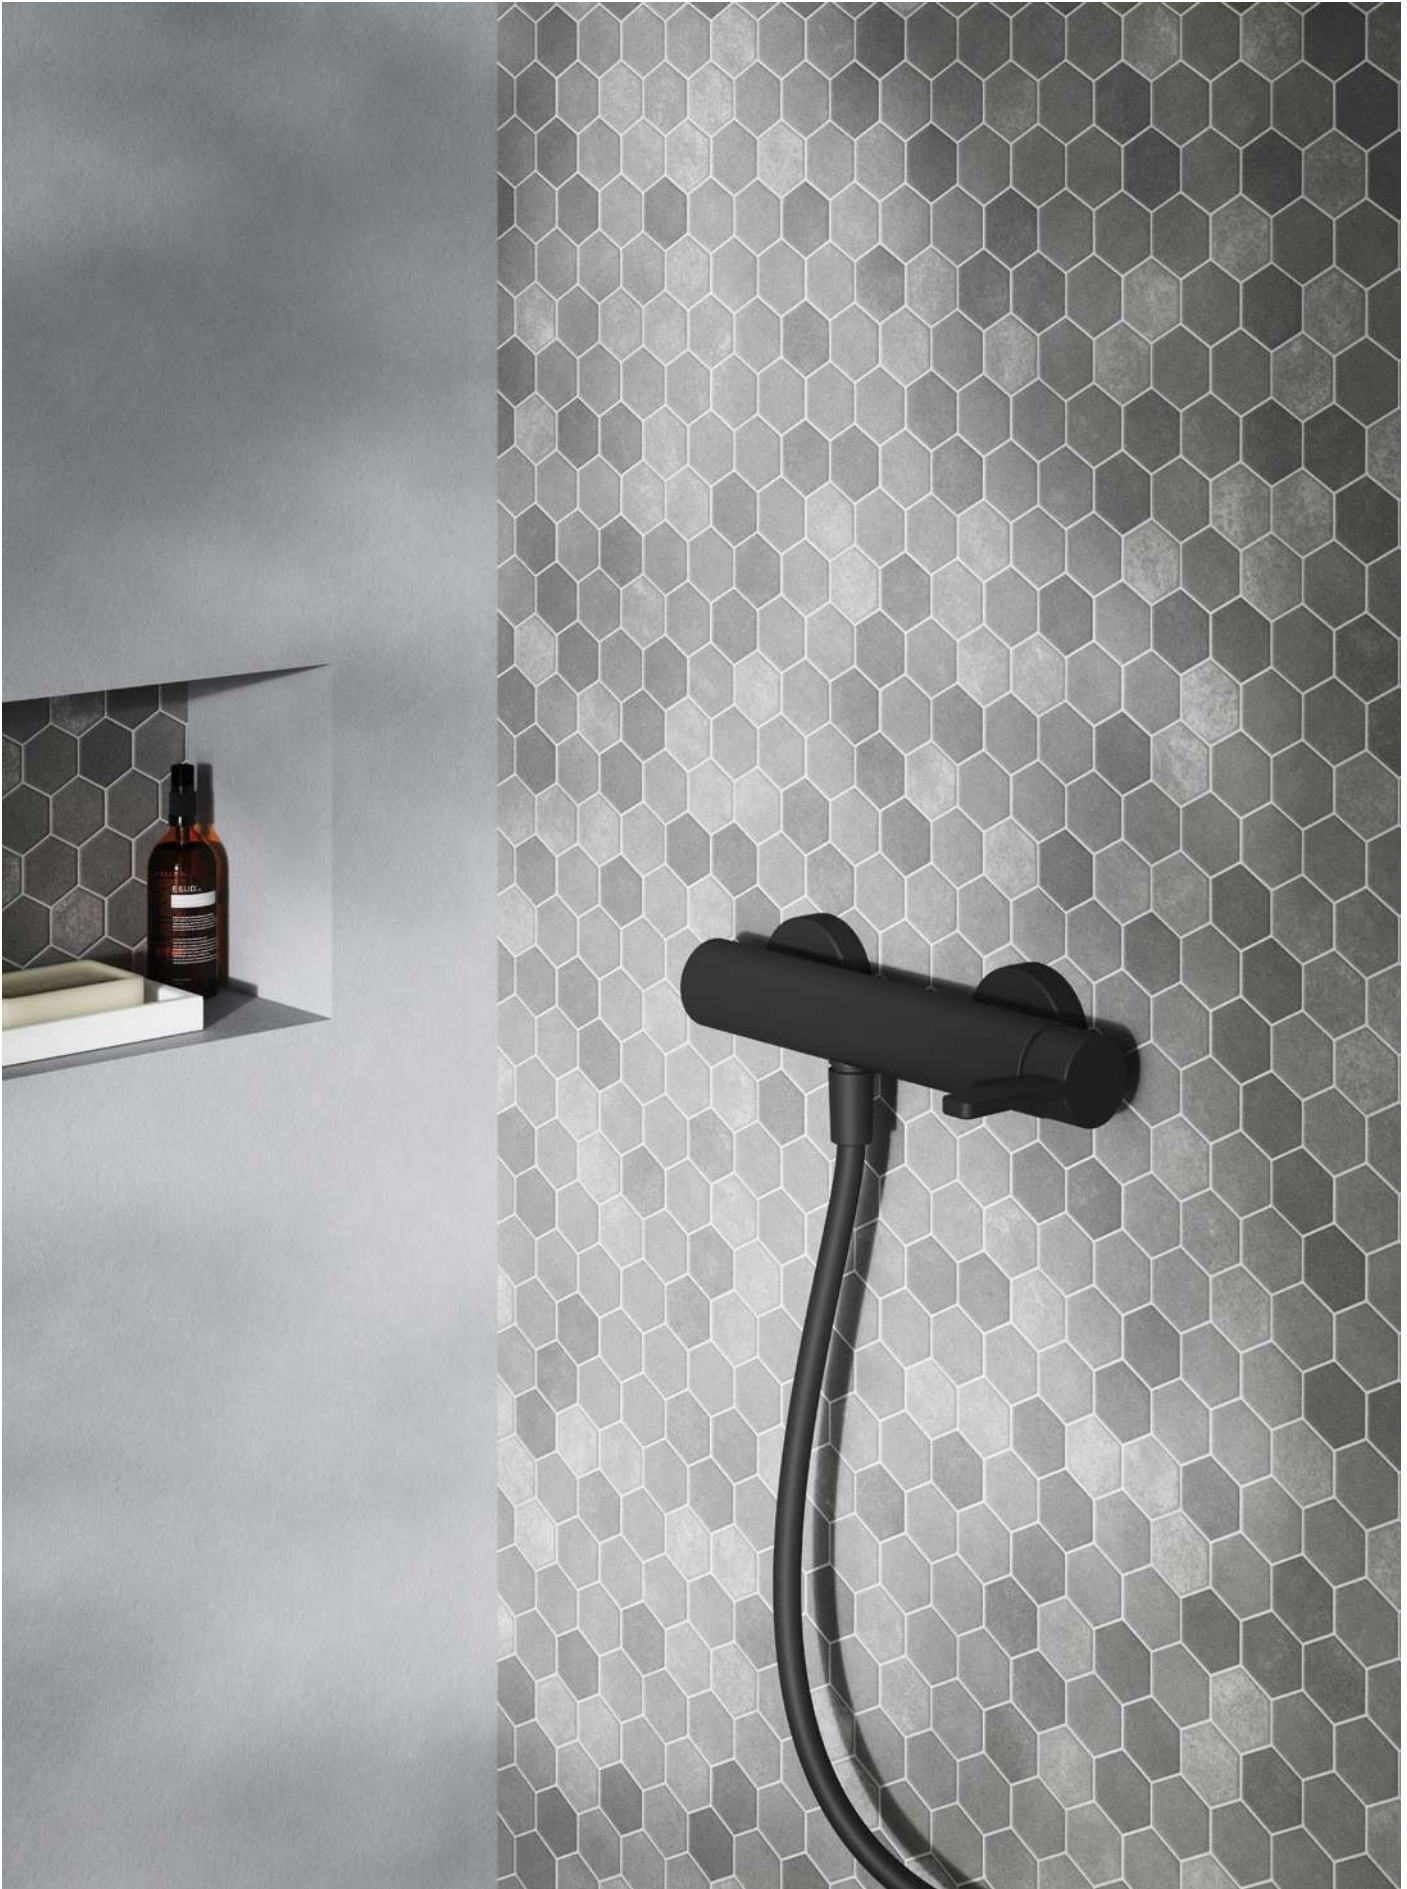

07 074 002 - 1.242,30 €

dodatki

nr. katalog cena

Deszczownia wbudowana kwadratowa 2-drożna 380x380 mm chrom	00 081 020	907
Sluchawka Tube chrom	00 060 020	36
Uchwyt mosiężny z przyłączem wody okrągły chrom	050 066	49.5
Wąż prysznicowy Silver 170 chrom	050 033	22.9