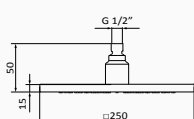

Deszczownia kwadratowa ABS 250x250 mm

- System zapobiegający osadzaniu kamienia. Unikanie zatorów i łatwe czyszczenie
- 250x250 mm
- Materiał: ABS
- Przyłącza 1/2"