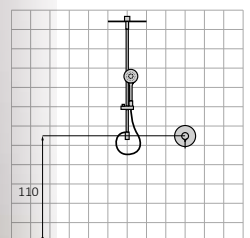

Zestaw podtynkowy mieszaczowy 1 drożny

07 060 010 - 197,10 €

dodatki	nr. katalog	cena
Sluchawka Pixel chrom	05 010 004	23
Uchwyt mosiężny z przylączem wody kwadratowy chrom	050 067	54.5
Wąż przysznycowy Silver 170 chrom	050 033	22.9