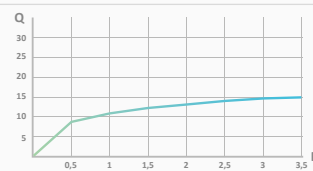

**ZAŁECANA
ILOŚĆ DYSZ**

System clic-clac

- Syfon do wanny z klik klakiem
- ABS i mosiądz

Wylewka kaskodowa Voctoria

- System zapobiegający osadzeniu kamienia. Unikanie zatorów i łatwe czyszczenie
- 110x200 mm
- Materiał: ABS
- Kaskada