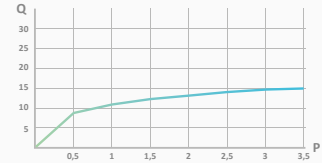

380x380	1	00 081 020	907,00 €	00 081 021	1.215,20 €	00 081 022	1.215,20 €	00 081 023	1.248,30 €	00 081 027	1.960,00 €

Wylewka kaskodowa Voctoria 110x200 mm

- System zapobiegający osadzeniu kamienia. Unikanie zatorów i łatwe czyszczenie
- 110x200 mm
- Materiał: ABS
- Kaskada