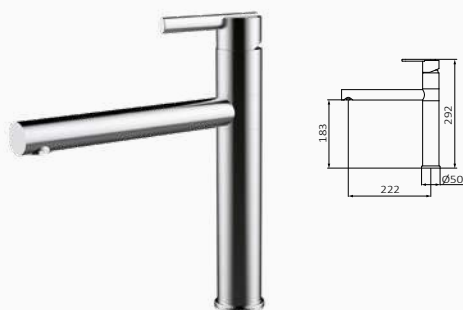

Bateria zlewozmywakowa Eternal Combi PREMIUM

- Wysokość 292 mm do aeratora
- Z systemem GRB 90°, który zapobiega udeżeniu w ścianę
- Zaleca się ustawienie uchwytu po prawej stronie
- Obrotowa wylewka

Bateria zlewozmywakowa Eternal PREMIUM