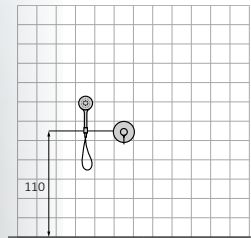

ECO PRIME

ZESTAWY PODTYNKOWE

Zestaw podtynkowy mieszaczowy 1 drożny

07 015 001 - 158,40 €

dodatki

	nr. katalog	cena
Bateria podtynkowa 1 drożny chrom	331 900	63,10 €
Stuchawka Winner chrom	05 010 012	18,00 €
Uchwyt mosiężny z przyłączem wody okrągły chrom	050 066	49,50 €
Wąż przysznycowy mosiądz w podwójnym oplocie 170 chrom	050 043	27,80 €

ECO PRIME

Zestaw podtynkowy mieszaczowy 2 drożny

07 015 005 - 289,40 €