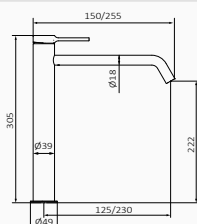

Bateria umywalkowa Male XXL

- Wysokość 222 mm do aeratora
- Perlator z łatwym dostępem
- Elastyczne węże przyłączeniowe

	CHROM	BIAŁY	CZARNY
wylewka 125 mm	47 550 470 198,00 €	47 550 471 267,00 €	47 550 472 267,00 €
wylewka 125 mm	47 552 470 218,90 €	47 552 471 295,00 €	47 552 472 295,00 €
wylewka 230 mm	47 511 470 207,00 €	47 511 471 280,00 €	47 511 472 280,00 €
wylewka 230 mm	47 513 470 227,90 €	47 513 471 308,00 €	47 513 472 308,00 €