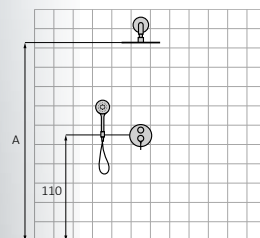

dodatki

	nr. katalog	cena
Bateria podtynkowa z przełącznikiem 2 drożny chrom	15 135 150	137,20 €
Deszczownia Harry ø130 mm chrom	058 264	46,40 €
Ramię Harry 110 mm chrom	058 203	30,40 €
Stuchawka natryskowa Enter chrom	05 010 013	15,20 €
Uchwyt mosiężny z przyłączem wody okrągły chrom	050 066	49,50 €
Wąż metalowy 170 chrom	05 015 006	10,70 €