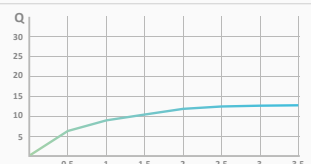

300x300 05 020 007 498,80 €