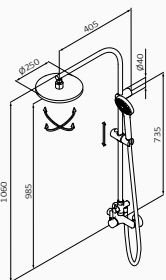

- GRB soft system
- Słuchawka z ograniczeniem przepływu 9 l/min
- Regulowany wspornik
- Kolumna z pełnym wykorzystaniem wysokości (tylko 75 mm od deszczownicy i sufitu)
- Deszczownia Plot regulowana 1F Ø250 mm
- Słuchawka Enter 3F i Wąż prysznicowy mosiądz w podwójnym oplocie 175 cm

zestaw zintegrowany	35 465 450	265,00 €	35 465 420	375,00 €
XL wydłużone ramie	35 465 450 XL	288,00 €	35 465 420 XL	413,00 €
teleskopowy	35 465 450 TL	351,00 €		

zestaw zintegrowany