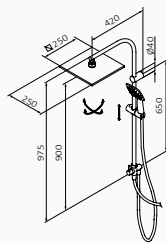

- GRB soft system
- Regulowany wspornik
- Kolumna z pełnym wykorzystaniem wysokości (tylko 75 mm od deszczownicy i sufitu)
- Deszczownia kwadratowa ABS regulowana 1F 250x250 mm
- Słuchawka Suki 3F i Wąż prysznicowy Silver 170 cm

Bateria natryskowa 44 466 440 395,00 €
Skomponowany z: 44328440

Bateria wannowo-natryskowa 44 496 440 448,00 €
Skomponowany z: 44220440

Bateria natryskowa