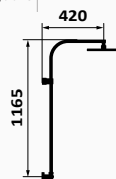

Kolumna natryskowa XL