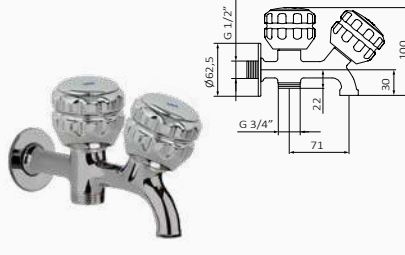

Bateria do pralki

15

wylewka 71 mm **21 62 346 000** 41,90 €