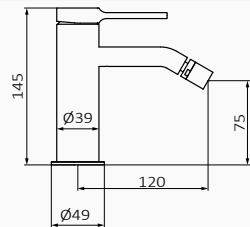

Bateria bidetowa Male

- Wysokość 75 mm do aeratora
- Elastyczne węże przyłączeniowe

		CHROM	BIŁY	CZARNY
	10	47 710 470 110,00 €	47 710 471 148,00 €	47 710 472 148,00 €
	10	47 712 470 130,90 €	47 712 471 176,00 €	47 712 472 176,00 €