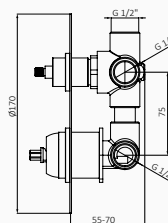

Bateria podtynkowa z przełącznikiem

- Głębokość w ścianie min. 55 mm max 70 mm
- Przyłącza F 1/2"
- Z ceramiczną głowicą
- •