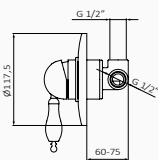

Bateria podtynkowa

- Głębokość w ścianie min. 60 mm max 75 mm
- Przyłącza F 1/2"