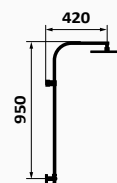

Kolumna natryskowa Prisma XS