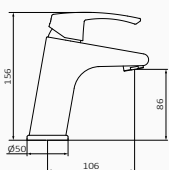

Bateria umywalkowa XL Plus

- Wysokość 86 mm do aeratora
- Elastyczne węże przyłączeniowe
- •

	15	44 510 500	67,00 €
	15	44 514 500	87,90 €