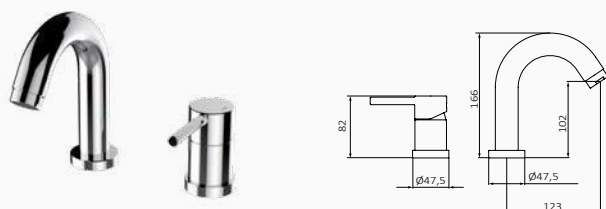

Bateria wannowa stojąca

- Wylewka cylindryczna
- Głowica 1-funkcyjna - ABS
- GRB soft system
- 2 otwory
- Zalecane otwory do instalacji $\varnothing 35$ mm

bez zestawu € 46 229 460 203,20 €

Bateria wannowa stojąca