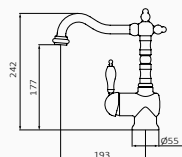

Bateria umywalkowa Retro 1866