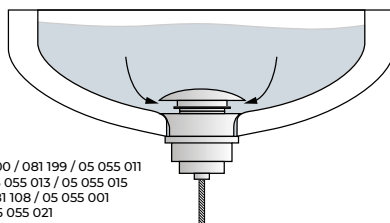

OPERATION

CLIC-CLAC Valves

Sink
WITHOUT OVERFLOW

Extension

081 109 / 081 100 / 081 199 / 05 055 011
05 055 012 / 05 055 013 / 05 055 015
05 055 017 / 081 108 / 05 055 001
05 055 022 / 05 055 021