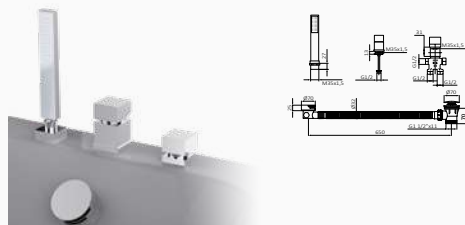

KALA

DOSTĘPNE WYKOŃCZENIA

Bateria wannowa stojąca

- GRB soft system
- 2 otwory
- Zalecane otwory do instalacji Ø35 mm
-

bez zestawu  60 229 600 223,80 €

Bateria wannowa stojąca

- Odpływ wannowy z przelewem i odpływem
- GRB soft system
- Słuchawka Pixel 1F i Wężem natryskowym 200 cm
- 3 otwory
- Zalecane otwory do instalacji Ø35 mm
-