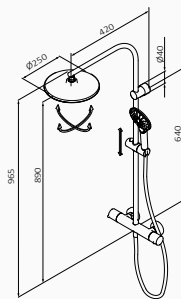

- Z certyfikatem norm Europejskich Aenor
- Technologia GRB Live, Stała temperatura, działa z wszystkimi rodzajami boilerów
- Bez minimalnego ciśnienia, bez potrzeby kalibracji
- Antywapienna i samokalibrująca metalowa głowica z certyfikatem Aenor
- Przycisk bezpieczeństwa 38°C
- Patent międzynarodowy: auto-opróżniająca się kolumna prysznicowa, ochrona antybakteryjna (legionella), zapobieganie kapaniu
- Regulowany wspornik
- Kolumna z pełnym wykorzystaniem wysokości (tylko 75 mm od deszczownicy i sufitu)
- Deszczownia Snow regulowana 3F Ø250 mm
- Słuchawka Snow 3F i Wąż prysznicowy Silver 170 cm

zestaw zintegrowany	☐	44 435 440	442,20 €	44 435 442	495,00 €
XL wydłużone ramie	☐	44 435 440 XL	464,00 €	44 435 442 XL	533,00 €
teleskopowy	☐	44 435 440 TL	540,00 €		

zestaw zintegrowany