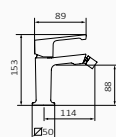

Bateria bidetowa

- Wysokość 88 mm do aeratora
- Elastyczne węże przyłączeniowe

	CHROM	BIAŁY	CZARNY	ZŁOTO	SZCZOTKOWANE ZŁOTO
	82 710 820 185,00 €	82 710 821 277,50 €	82 710 822 277,50 €	82 710 824 375,60 €	82 710 827 375,60 €
	82 712 820 205,90 €	82 712 821 308,90 €	82 712 822 308,90 €	82 712 824 418,00 €	82 712 827 418,00 €