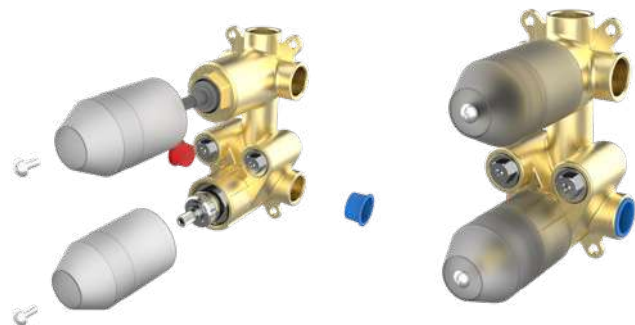

Bateria podtynkowa termostaticzna

- Głębokość w ścianie min. 55 mm max 80 mm
- Przyłącza F 1/2"
- Technologia GRB Live, Stała temperatura, działa z wszystkimi rodzajami boilerów
- Bez minimalnego ciśnienia, bez potrzeby kalibracji
- Antywapienna i samokalibrująca metalowa głowica z certyfikatem Aenor
- System zamknięcia wody w celu konserwacji
- Łatwo dostępne filtry i zawory zwrotne
- Przycisk bezpieczeństwa 38°C

		CHROM	CZARNY	BIAŁY
1 DROZNA	KOMPLETNA	47 110 470 294,70 €	47 110 472 406,50 €	47 110 471 406,50 €
	EXT.	47 057 000 127,70 €	47 057 220 239,50 €	47 057 210 239,50 €
	INT.	78 000 700 167,00 €		
2 DROZNA	KOMPLETNA	47 120 470 294,70 €	47 120 472 406,50 €	47 120 471 406,50 €
	EXT.	47 057 000 127,70 €	47 057 220 239,50 €	47 057 210 239,50 €
	INT.	78 000 800 167,00 €		
3 DROZNA	KOMPLETNA	47 130 470 322,70 €	47 130 472 434,50 €	47 130 471 434,50 €
	EXT.	47 057 000 127,70 €	47 057 220 239,50 €	47 057 210 239,50 €
	INT.	78 000 900 195,00 €		

SYSTEM WBUDOWANY TERMOSTATYCZNY

Głębokość w ścianie
min. 55 mm max. 80 mm

Pokrywa ochronna
z wymiarami głębokości, wlotami i wskaźnikami
poziomowania

Wielodrożny
1, 2 & 3