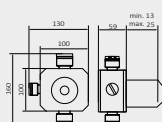

Element podtynkowy
1-drożny
90 001 000