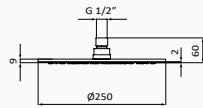

Deszczownia Audrey