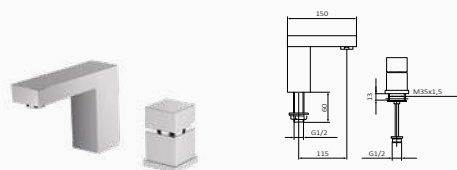

KALA

DOSTĘPNE WYKOŃCZENIA

Bateria wannowa stojąca

- GRB soft system
- 2 otwory
- Zalecane otwory do instalacji Ø35 mm
- •

bez zestawu 60 229 600 223,80 €