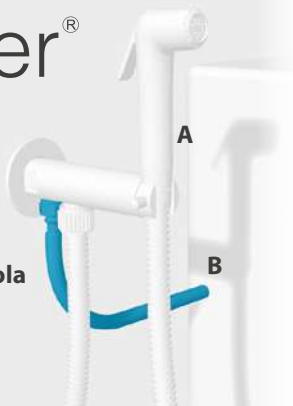

intimixer® 1 DROŻNA + WC

-Inteligentny system przeciw zalaniu

-Progresywna kontrola przepływu