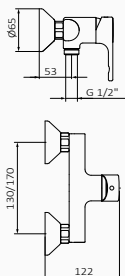

Bateria natryskowa

- GRB soft system
- Ograniczenie przepływu 9 l/min

bez zestawu	15	15 320 150	65,30 €
z zestawem	15	15 325 150	72,00 €
z zestawem prętów	1	15 333 150	111,40 €

Bateria termostatyczna natryskowa

- Z certyfikatem norm Europejskich Aenor
- Technologia GRB Live, Stała temperatura, działa z wszystkimi rodzajami boilerów
- Bez minimalnego ciśnienia, bez potrzeby kalibracji
- Antywapienna i samokalibrująca metalowa głowica z certyfikatem Aenor
- Przycisk bezpieczeństwa 38°C