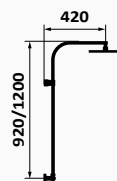

Kolumna teleskopowa

AURA

Zestaw natryskowy termostatyczny