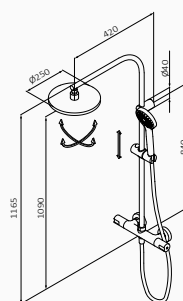

zestaw zintegrowany	137 900	390,00 €
XL wydłużone ramie	137 900 XL	412,00 €
teleskopowy	137 900 TL	476,00 €

zestaw zintegrowany

XL wydłużone ramie

teleskopowy

*Chromowana kolumna z natryskiem Metallic Slim: XX XXX XXX MT (+40,00 €)