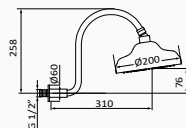

- Deszczownia Easy regulowana 3F ø70 mm
- Ramię Harry

 **058 202** 49,10 €

Deszczownia Harry + ramię Harry

- Deszczownia Harry regulowana 1F ø130 mm
- Ramię Harry

 **059 777** 76,80 €

Deszczownia 1866 + ramię