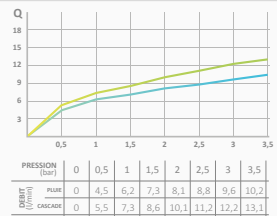

- Przycisk zmieniający pozycję
- System zapobiegający osadzaniu kamienia.
- Unikanie zatorów i łatwe czyszczenie
- Materiał: ABS
- 2 funkcje: deszcz, wodospad
- $\phi 120$ mm

$\phi 120$ 05 010 001 22,40 €