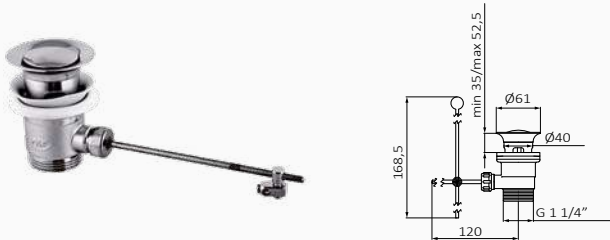

Korek automatyczny

- Bez pionowego wysuwanego pręta
- Mosiądz
- •

Varilla 13 cm		081 124 16,40 €
Varilla 27 cm		081 130 25,20 €