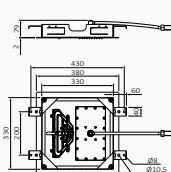

Deszczownia wbudowana kwadratowa 2-drożna 380x380 mm

- System zapobiegający osadzeniu kamienia.
- Unikanie zatorów i łatwe czyszczenie
- 380x380 mm
- Materiał: Inox
- Z mechanizmem podtynkowym