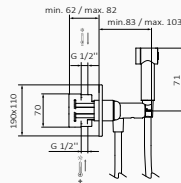

Bateria podtynkowa bidetowa pozioma