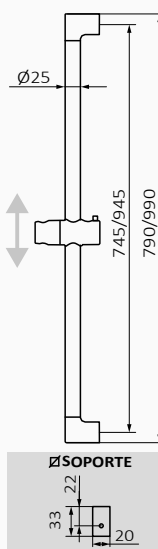

Zestaw drążek natryskowy Key + słuchawka Enter

- Słuchawka Enter 3F. Antywapienna
- Wąż prysznicowy Silver 170 cm
- Drążek natryskowy Key

05 034 69,20 €