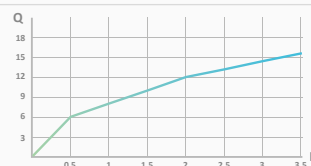

28,5x80 05 010 004 23,00 € | 05 010 032 36,30 € | 05 010 022 36,30 €

Słuchawka Dream 28,5x80 mm

- System zapobiegający osadzeniu kamienia. Unikanie zatorów i łatwe czyszczenie
- Materiał: ABS
- 1 funkcje: deszcz
- 28,5x80 mm