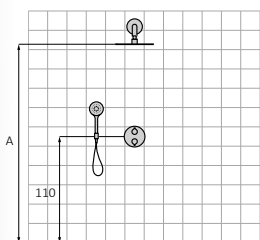

Zestaw podtynkowy termostatyczny 2 drożny
07 035 002 - 489,10 €

dodatki	nr. katalog	cena
Deszczownia Plot Ø250 mm chrom	058 215	46.3
Ramię Minimal 330 mm chrom	05 025 002	63.2
Sluchawka Winner chrom	05 010 012	18
Uchwyt mosiężny z przyłączem wody okrągły chrom	050 066	49.5
Wąż prysznicowy Silver 170 chrom	050 033	22.9