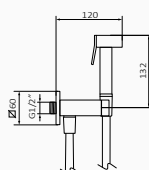

Bidetka podtynkowa kwadratowa woda wstępnie zmieszana

- Międzynarodowy patent na inteligentne rozwiązanie zapobiegające zalaniu
- Progresywna kontrola przepływu
- Tylko jeden wylot: zimna woda
- Gwint 1/2"
- Ograniczenie przepływu 4l/min
- Opcjonalny wieszak na ręcznik
- Słuchawka kwadratowa i Wąż prysznicowy Silver 120 cm

08 155 200 105,30 €