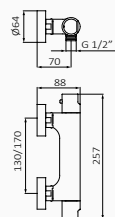

Bateria termostatyczna natryskowa