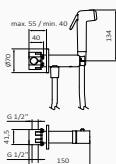

Bateria bidetowa podtynkowa progresywna Rondo