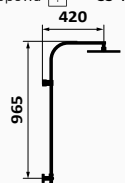

- Technologia GRB Live, Stała temperatura, działa z wszystkimi rodzajami boilerów
- Bez minimalnego ciśnienia, bez potrzeby kalibracji
- Antywapienna i samokalibrująca metalowa głowica z certyfikatem Aenor
- Przycisk bezpieczeństwa 38°C
- Słuchawka z ograniczeniem przepływu 9 l/min
- Regulowany wspornik
- Kolumna z pełnym wykorzystaniem wysokości (tylko 75 mm od deszczownicy i sufitu)
- Deszczownia Plot regulowana 1F Ø250 mm
- Słuchawka Enter 3F i Wąż metalowy 170 cm

	CHROM	CZARNY
Kolumna prysznicowa	35 425 350 398,00 €	35 425 320 495,00 €
Kolumna natryskowa XL	35 425 350 XL 486,00 €	35 425 320 XL 533,00 €
Kolumna teleskopowa	35 425 350 TL 421,00 €	

Kolumna prysznicowa