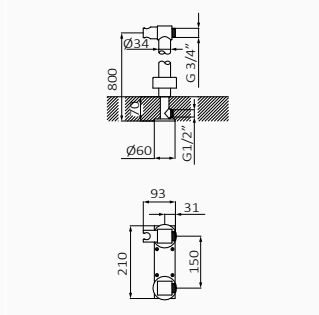

wylewka 160 mm

05 025 007 71,50 €

ZAWORY

“Ostatni wyjątkowy szczegół
w Twojej łazience”

AKCESORIA GRB

ZAWORY

KOLUMNA WANNOWA

Nogi do baterii wannowej