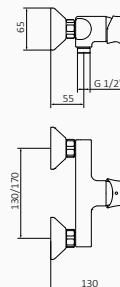

Bateria natryskowa

- GRB soft system
- Ograniczenie przepływu 9 l/min

bez zestawu	6	35 112 350	65,30 €	35 112 320	105,70 €
z zestawem	15	35 212 350	72,00 €	35 212 320	146,00 €
z zestawem prętów	1	35 312 350	111,40 €	35 312 320	190,70 €