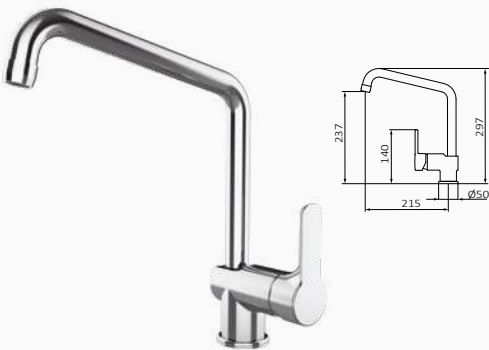

Bateria zlewozmywakowa Eco-Prime BASIC

- Z certyfikatem norm Europejskich Aenor
- Wysokość 237 mm do aeratora
- Z systemem GRB 90°, który zapobiega udeżeniu w ścianę
- Zaleca się ustawienie uchwyty po prawej stronie
- Obrotowa wylewka
- Ograniczenie przepływu 9l/min
- •