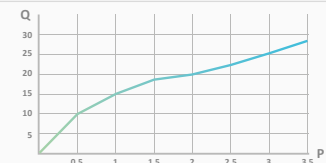

- System zapobiegający osadzeniu kamienia. Unikanie zatorów i łatwe czyszczenie
- Mosiądz
- Wylewka: 155 mm

PRESSURE (bar)	0	0,5	1	1,5	2	2,5	3	3,5
FLOW (l/min)	0	10,4	15,2	19	20,5	22,7	25,4	28,7

wylewka 155 mm

058 116 71,10 €

05 025 051 92,40 €

05 025 052 92,40 €