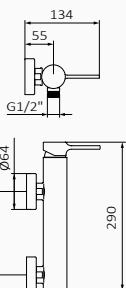

Bateria natryskowa

- GRB soft system

bez zestawu	6	47 324 470	114,80 €	47 324 471	162,00 €	47 324 472	162,00 €
z zestawem	1	47 326 470	178,80 €	47 326 471	237,00 €	47 326 472	247,00 €