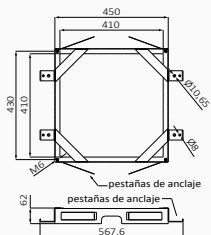

Deszczownia Cloud kwadratowa 500x500 mm

- System zapobiegający osadzeniu kamienia. Unikanie zatorów i łatwe czyszczenie
- 500x500 mm
- Materiał: Inox
- Przyłącza 1/2"