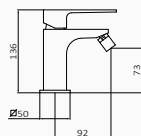

Bateria bidetowa

- Wysokość 73 mm do aeratora
- Elastyczne węże przyłączeniowe

	CHROM	BIAŁY	CZARNY
	60 710 600 144,40 €	60 710 602 184,20 €	60 710 601 184,20 €
	60 712 600 174,40 €	60 712 602 223,70 €	60 712 601 223,70 €