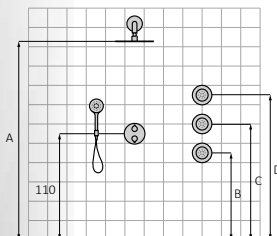

Zestaw podtynkowy termostaticzny 3 drożny

07 050 011 - 661,90 €

USER'S HEIGHT	150	160	170	180	190
SHOWERHEAD (A)	190	200	210	220	230
JET (B)	60	70	70	75	80
JET (C)	95	105	110	115	120
JET (D)	130	140	150	155	160