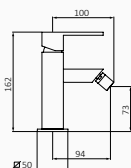

Bateria umywalkowa Kala Zero

- Wysokość 106 mm do aeratora
- Perlator z łatwym dostępem
- Elastyczne węże przyłączeniowe

	911 800	200,40 €
	913 800	230,40 €

Bateria bidetowa Kala Zero

- Wysokość 73 mm do aeratora
- Elastyczne węże przyłączeniowe