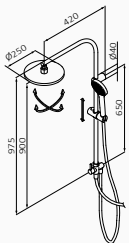

- Technologia GRB Live, Stała temperatura, działa z wszystkimi rodzajami boilerów
- Bez minimalnego ciśnienia, bez potrzeby kalibracji
- Antywapienna i samokalibrująca metalowa głowica z certyfikatem Aenor
- Przycisk bezpieczeństwa 38°C
- Regulowany wspornik
- Kolumna z pełnym wykorzystaniem wysokości (tylko 75 mm od deszczownicy i sufitu)

Bateria termostatyczna natryskowa		109 900 392,50 €
Skomponowany z: 131900		
Bateria termostatyczna wannowo-natryskowa		40 452 400 439,00 €
Skomponowany z: 106900		

Bateria termostatyczna natryskowa