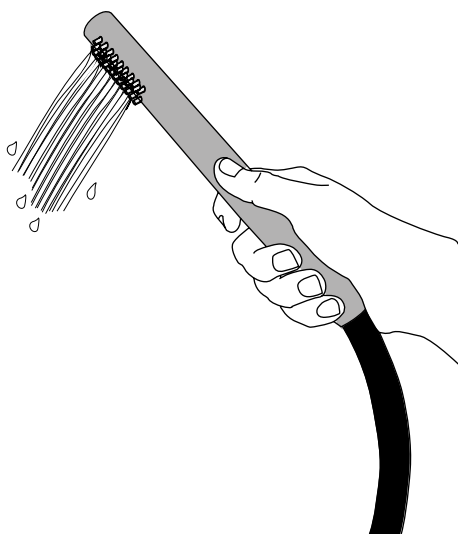

MIESZACZE

gładkość i piękno
którym możemy
kontrolować
temperature
CIĄGNAĆ

#1
Otworzyć
przepływ

#2
Skręć w prawo, aby
dostać zimną wodę

#3
Skręć w lewo,
aby dostać
gorącą wodę

Gładkość i piękno, którym możemy kontrolować temperature. Sterowanie za pomocą jednej dźwigni, która ma całkowicie ergonomiczny kształt. Produkt ten pozwala użytkownikowi idealnie kontrolować przepływ wody i uzyskać pożądaną temperature w prysznicu. GRB InCool w jednej dźwigni oferuje użytkownikowi unikalne możliwości.

OPCJE MIESZACZE

1 1 DROŻNY MIESZACZ

Minimalna ekspresja produktu. Pojedyncza dźwignia, która może działać w prysznicu lub współdziałać z wylewką umywalki w dowolnej pozycji. Doskonały do instalacji w prysznicu również do różnych umywalk dla każdego użytkownika.