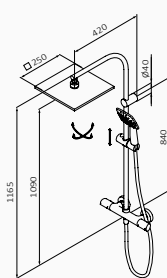

XL wydłużone ramie