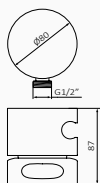

- Uchwyt Ø80 mm
- 59 mm mechanizm wewnętrzny 58 mm to 70 mm
- Nie zawiera węża, słuchawki, deszczownicy
- Przyłącze G 3/4"

1 DROŻNA	EXT.	90 100 100	105,00 €	90 100 102	165,00 €	90 100 101	165,00 €	90 100 103	195,00 €	90 100 105	265,20 €	90 100 107	265,20 €
	INT.	90 000 100 140,00 €