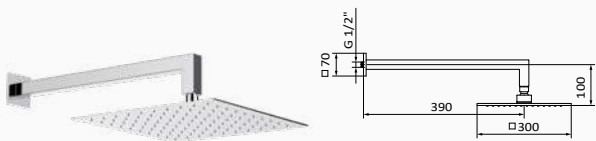

Deszczownia Slim 250 + ramię kwadratowe

- Deszczownia kwadratowa ABS regulowana 1F 250x250 mm
- Ramię kwadratowe

Deszczownia Hokei + ramię kwadratowe

- Deszczownia Hokei regulowana 1F 240x360 mm
- Ramię kwadratowe