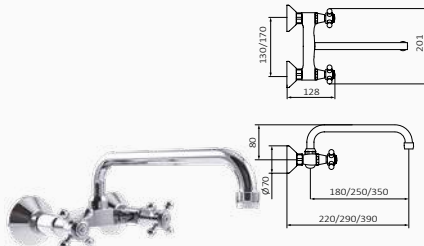

KUCZENNE SCIENNE DWUUCHWYTOWE

Bateria zlewozmywakowa Monoblock 1866 11

- Obrotowa wysoka wylewka

wylewka 250 mm
scope 290 mm

80 930 800 95,50 €

Bateria zlewozmywakowa Monoblock 1866 15

- Obrotowa wysoka wylewka