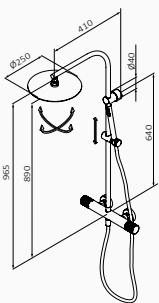

- Technologia GRB Live, Stała temperatura, działa z wszystkimi rodzajami boilerów
- Bez minimalnego ciśnienia, bez potrzeby kalibracji
- Antywapienna i samokalibrująca metalowa głowica z certyfikatem Aenor
- Regulowany wspornik
- Kolumna z pełnym wykorzystaniem wysokości (tylko 75 mm od deszczownicy i sufitu)
- Deszczownia Slim regulowana 1F ø250 mm
- Słuchawka Tube 1F i Wąż prysznicowy Silver 170 cm

zestaw zintegrowany		75 425 750	582,00 €		75 425 751	984,20 €		75 425 752	984,20 €
XL wydłużone ramie		75 425 750 XL	612,00 €		75 425 751 XL	1.022,50 €		75 425 752 XL	1.022,50 €
teleskopowy		75 425 750 TL	651,00 €						

zestaw zintegrowany