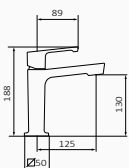

JOLIE

“Harmonijna gra organicznych kształtów sprawia, że jest to atrakcyjna i wyjątkowo osobista kolekcja”

ORYGINALNE OBROTY WODOSPADU
TWORZĄ NIEZIEMSKI POKAZ

JOLIE

DOSTĘPNE WYKOŃCZENIA

Bateria umywalkowa

- Wysokość 130 mm do aeratora
- Elastyczne węże przyłączeniowe
- Ograniczenie przepływu 4.5 l/min