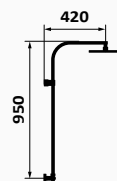

Kolumna natryskowa Prisma XS