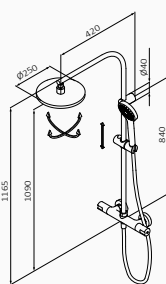

XL wydłużone ramie