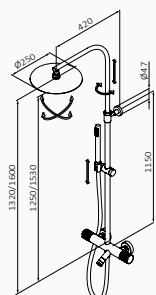

- Technologia GRB Live, Stała temperatura, działa z wszystkimi rodzajami boilerów
- Bez minimalnego ciśnienia, bez potrzeby kalibracji
- Antywapienna i samokalibrująca metalowa głowica z certyfikatem Aenor
- Regulowany wspornik
- Kolumna z pełnym wykorzystaniem wysokości (tylko 75 mm od deszczownicy i sufitu)
- Deszczownia Slim regulowana 1F $\varnothing$ 250 mm
- Słuchawka Tube 1F i Wąż prysznicowy Silver 170 cm

teleskopowy 75 450 750 TL 738,10 €