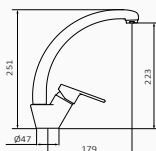

- Wysokość 223 mm do aeratora
- Zaleca się ustawienie uchwytu po prawej stronie
- Obrotowa wylewka
- Dwustopniowa głowica "clic opening" at 60%
- Otwarcie wody zimnej w pozycji środkowej

13 11 820 110 78,60 €