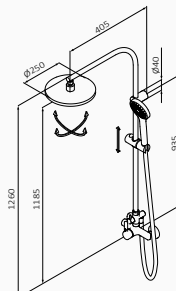

XL wydłużone ramie