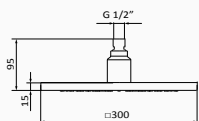

Deszczownica Daylight 300x300 mm

- Z samozasilającymi się białymi diodami LED
- Nie potrzeba kabli ani baterii
- System zapobiegający osadzaniu kamienia. Unikanie zatorów i łatwe czyszczenie
- 300x300 mm
- Materiał: ABS
- Przyłącza 1/2"

300x300 **058 271** 240,90 €