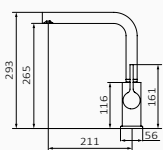

- Wysokość 265 mm do aeratora
- Z systemem GRB 90°, który zapobiega udeżeniu w ścianę
- Zaleca się ustawienie uchwyty po prawej stronie
- Obrotowa wylewka

Bateria zlewozmywakowa Eternal biała MIX PREMIUM