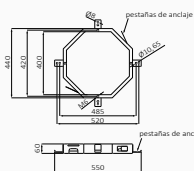

Deszczownia Circular Cloud $\varnothing 500$ mm

- System zapobiegający osadzeniu kamienia. Unikanie zatorów i łatwe czyszczenie
- $\varnothing 500$ mm
- Materiał: Inoxy
- Przyłącza 1/2"