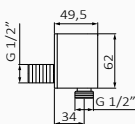

094 106 57,10 €

Przyłącze wody Dream

-
- Materiał: ABS
-

094 104 37,20 €

Przyłącze Valo

-
- Materiał: Mosiądz
-

094 100 14,60 €

Drażek natryskowy 1866