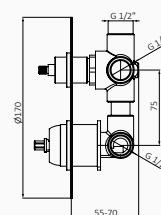

Bateria podtynkowa z przełącznikiem

- Głębokość w ścianie min. 55 mm max 70 mm
- Przyłącza F 1/2"
- Z ceramiczną głowicą
- Pokrycie ekspozycyjne o wysokiej przyczepności i odporności