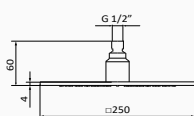

Deszczownia kwadratowa ABS 250x250 mm

- System zapobiegający osadzaniu kamienia. Unikanie zatorów i łatwe czyszczenie
- 250x250 mm
- Materiał: Inox
- Przyłącza 1/2"