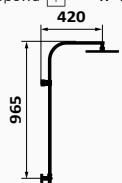

- Technologia GRB Live, Stała temperatura, działa z wszystkimi rodzajami boilerów
- Bez minimalnego ciśnienia, bez potrzeby kalibracji
- Antywapienna i samokalibrująca metalowa głowica z certyfikatem Aenor
- Przycisk bezpieczeństwa 38°C
- Regulowany wspornik
- Kolumna z pełnym wykorzystaniem wysokości (tylko 75 mm od deszczownicy i sufitu)
- Deszczownia Snow regulowana 3F ø250 mm
- Słuchawka Snow 3F i Wąż prysznicowy Silver 170 cm

	CHROM	BIAŁY	CZARNY
Kolumna prysznicowa	47 425 470 460,00 €	47 425 471 640,00 €	47 425 472 640,00 €
Kolumna natryskowa XL	47 425 470 XL 482,00 €	47 425 471 XL 678,00 €	47 425 472 XL 678,00 €
Kolumna teleskopowa	47 425 470 TL 521,00 €		

Kolumna prysznicowa