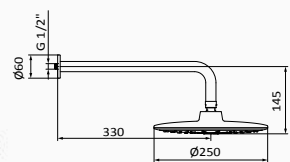

Deszczownia Snow + ramię

- Deszczownia Snow regulowana 3F ø250 mm
- Ramię
- •

10 05 027 006 88,60 €