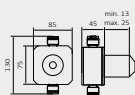

Element podtynkowy
1-drożny
90 001 000

Mieszacz 1 drożny InCool z przyłączem

- Uchwyt Ø80 mm
- 59 mm mechanizm wewnętrzny 58 mm to 70 mm
- Nie zawiera węża, słuchawki, deszczownicy
- Przyłącze G 3/4"

1 DROŻNA	EXT.	90 100 100	105,00 €	90 100 102	165,00 €	90 100 101	165,00 €	90 100 103	195,00 €	90 100 105	265,20 €	90 100 107	265,20 €
	INT.	90 000 100 140,00 €											