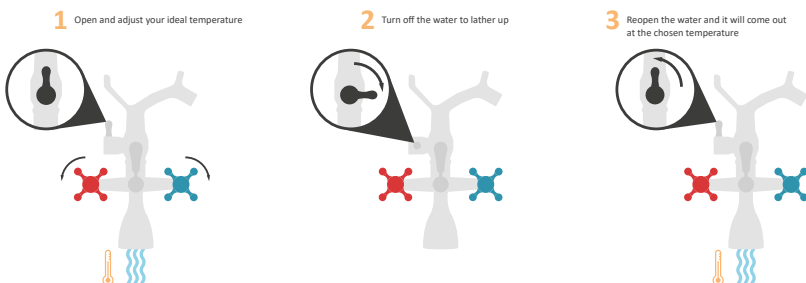

GRB ecosave

Bateria natryskowa 1866 Eco Save Monobloc

- System Eco Save utrzymuje idealną temperaturę wanny i prysznicza, oszczędzając wodę i energię