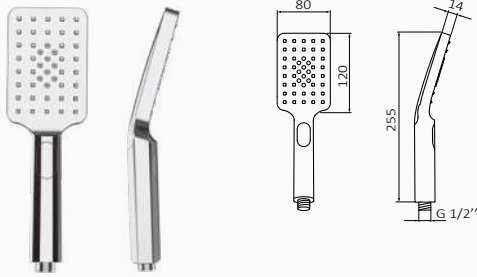

Słuchawka Suki 80x120 mm

- System zapobiegający osadzeniu kamienia. Unikanie zatorów i łatwe czyszczenie
- Material: ABS
- 3 funkcje: deszcz,miękki,mieszany
- 80x120 mm