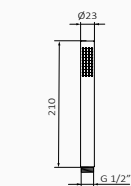

Słuchawka Tube

- System zapobiegający osadzeniu kamienia. Unikanie zatorów i łatwe czyszczenie
- Materiał: Inox
- 1 funkcje: deszcz
- 15x45 mm