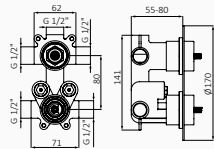

Bateria podtynkowa termostaticzna