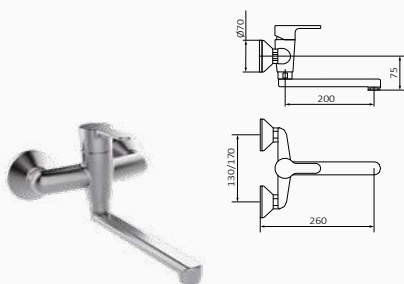

Bateria zlewozmywakowa ścienna Prime z niską wylewką

- 130/170 między wlotami
- Obrotowa niska wylewka

wylewka 200 mm 15 961 150 99,40 €