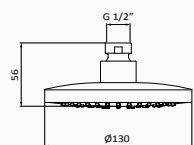

Deszczownia Harry ø130 mm

- Z białą powierzchnią, która usuwa ślady wody
- System zapobiegający osadzaniu kamienia. Unikanie zatorów i łatwe czyszczenie
- ø130 mm
- Materiał: ABS
- Przyłącza 1/2"