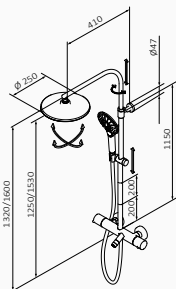

teleskopowy

*Chromowana kolumna z natryskiem Metallic Slim: XX XXX XXX MT (+40,00 €)