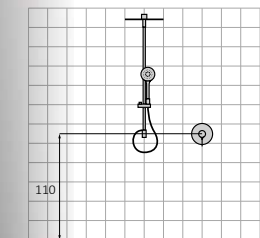

Zestaw podtynkowy mieszaczowy 1 drożny
07 035 007 - 302,80 €

dodatki	nr. katalog	cena
Sluchawka Konest czarny	05 040 302	48
Uchwyt mosiężny z przyłączem wody okrągły czarny	05 006 602	71.5
Wąż prysznicowy Silver 170 czarny	05 015 022	32.7