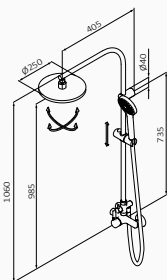

- GRB soft system
- Słuchawka z ograniczeniem przepływu 9 l/min
- Regulowany wspornik
- Kolumna z pełnym wykorzystaniem wysokości (tylko 75 mm od deszczownicy i sufitu)
- Deszczownia Plot regulowana 1F Ø250 mm
- Słuchawka Enter 3F i Wąż metalowy 170 cm

zestaw zintegrowany	15 465 400	262,00 €
XL wydłużone ramie	15 465 400 XL	285,00 €
teleskopowy	15 465 400 TL	345,00 €

zestaw zintegrowany