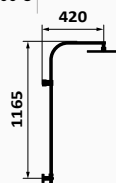

Kolumna natryskowa XL