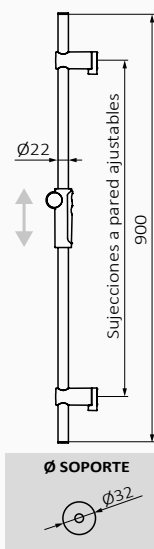

Zestaw drążek natryskowy City + słuchawka Winner

- Przycisk zmieniający pozycję
- Słuchawka Winner 3F. Antywapienna
- Wąż prysznicowy Silver 170 cm
- Zestaw drążek natryskowy City

05 035 012 77,90 €