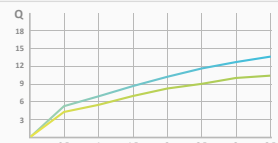

PRESSURE (bar)	0	0,5	1	1,5	2	2,5	3	3,5
FLOW (l/min) deszcz	0	5,5	7,1	8,7	10,2	11,7	12,8	13,4
FLOW (l/min) hydro	0	4,5	5,5	7,1	8,3	9,1	10,0	10,7

ø75 050 190 22,60 €