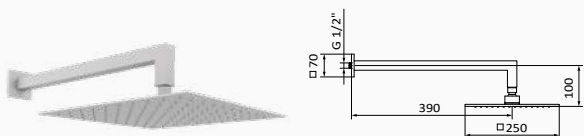

Deszczownia Slim 250 + ramię kwadratowe

- Deszczownia kwadratowa ABS regulowana 1F 250x250 mm
- Ramię kwadratowe

Deszczownia Hokei + ramię kwadratowe

- Deszczownia Hokei regulowana 1F 240x360 mm
- Ramię kwadratowe