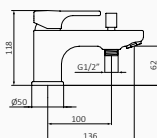

Bateria wannowa 1-otworowa

- GRB soft system
- Przełącznik w pozycji prysznic

z zestawem	15	15 529 400	99,00 €