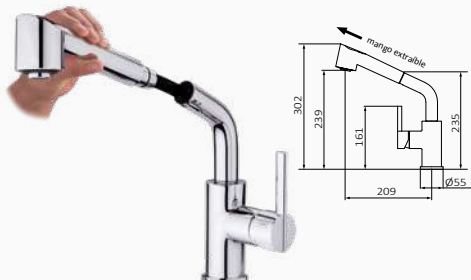

Bateria zlewozmywakowa Eternal Bigger z wyciąganą wylewką PREMIUM

- 2 funkcje głowicy ABS
- Wysokość 239 mm do aeratora
- Z systemem GRB 90°, który zapobiega udeżeniu w ścianę
- Zaleca się ustawienie uchwytu po prawej stronie
- Obrotowa wylewka
- System GRB Quick
- Przedłużany wąż o długości 50-70 cm

986 900 216,30 €