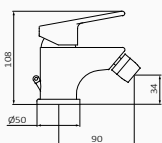

Bateria bidetowa

- Wysokość 34 mm do aeratora
- Elastyczne węże przyłączeniowe
- Dwustopniowa głowica
- Otwarcie wody zimnej w pozycji środkowej

	10 710 110	46,50 €
	10 726 110	59,60 €
	10 712 110	52,10 €