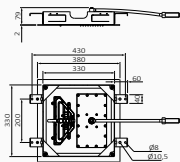

Deszczownia wbudowana kwadratowa 2-drożna

- System zapobiegający osadzeniu kamienia. Unikanie zatorów i łatwe czyszczenie
- 380x380 mm
- Materiał: Inox
- Z mechanizmem podtynkowym