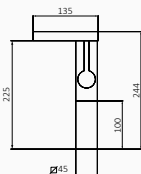

Bateria umywalkowa Kala Balnea wysoka