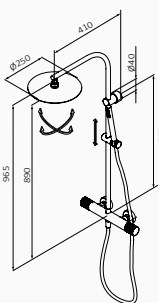

- GRB soft system
- Z ceramicznym przełącznikiem na lewym uchwycie
- Regulowany wspornik
- Kolumna z pełnym wykorzystaniem wysokości (tylko 75 mm od deszczownicy i sufitu)
- Deszczownia Slim regulowana 1F ø250 mm
- Słuchawka Tube 1F i Wąż prysznicowy Silver 170 cm

zestaw zintegrowany		75 499 750	520,00 €		75 499 751	861,60 €		75 499 752	861,60 €
XL wydłużone ramie		75 499 750 XL	550,00 €		75 499 751 XL	899,70 €		75 499 752 XL	899,70 €
teleskopowy		75 499 750 TL	609,00 €						

zestaw zintegrowany