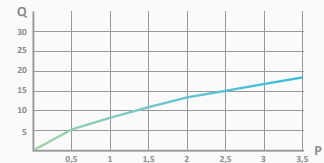

00 060 020	36,00 €		00 060 021	77,50 €		00 060 022	77,50 €		00 060 023	77,50 €		00 060 025	104,20 €		00 060 057	104,20 €