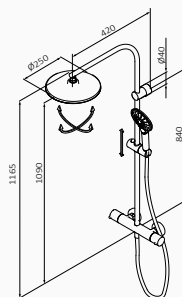

XL wydłużone ramie