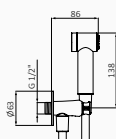

Bidetka podtynkowa Intimixer

- Międzynarodowy patent na inteligentne rozwiązanie zapobiegające zalaniu
- Progresywna kontrola przepływu
- Tylko jeden wylot: zimna woda
- Gwint 1/2"
- Ograniczenie przepływu 4l/min
- Słuchawka Fresh i Wąż prysznicowy Silver 120 cm

08 122 100 69,00 €