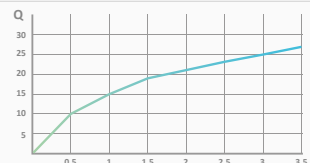

250x250 058 207 66,50 €