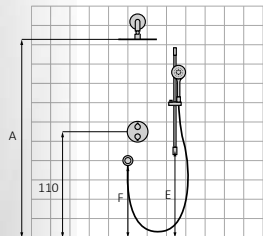

dodatki

	nr. katalog	cena
Deszczownia Snow ø250 mm chrom	05 020 006	52.6
Ramię 350 mm chrom	05 025 001	36
Sluchawka Snow chrom	05 010 014	16.3
Zestaw drążek natryskowy City chrom	05 030 009	37
Wąż przysnycowy Silver 170 chrom	050 033	22.9
Przylacze wody Dream chrom	094 104	37.2