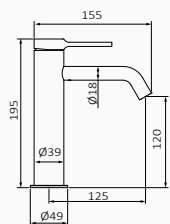

Bateria umywalkowa Male XL

- Wysokość 120 mm do aeratora
- Perlator z łatwym dostępem
- Elastyczne węże przyłączeniowe

	CHROM	BIAŁY	CZARNY
10	47 540 470 137,00 €	47 540 471 183,20 €	47 540 472 183,20 €
10	47 531 470 157,90 €	47 531 471 211,20 €	47 531 472 211,20 €