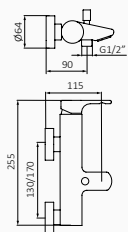

CHROM

- Słuchawka Enter 3F CHROM
- Wąż natryskowy Mosiądz 170 cm GRAY
- Drażek Key 790 mm CHROM

Bateria wannowo-natryskowa

- Z certyfikatem norm Europejskich Aenor
- GRB soft system
- Przełącznik w pozycji prysznic