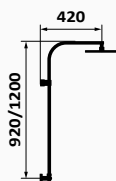

Kolumna teleskopowa 44 450 440 TL 625,70 €

Kolumna teleskopowa