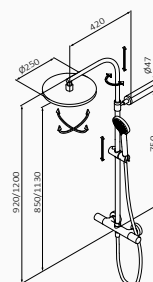

teleskopowy