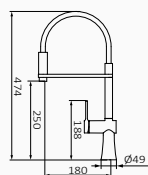

46 827 460 263,80 €

2
FUNKCJE

Bateria zlewozmywakowa Female z wyciąganą wylewką PREMIUM

CORIAN®
INNOVATIVE SURFACE
FOR DECORATION

- Z białym wspornikiem Corian
- 1-funkcyjna mosiężna głowica
- Wysokość 250 mm do aeratora
- Z systemem GRB 90°, który zapobiega udeżeniu w ścianę
- Zaleca się ustawienie uchwytu po prawej stronie
- Obrotowa wylewka
- System GRB Quick