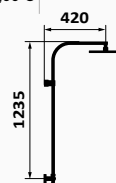

Kolumna natryskowa XL