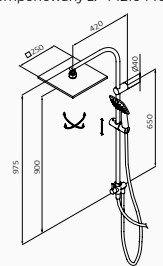

- Technologia GRB Live, Stała temperatura, działa z wszystkimi rodzajami boilerów
- Bez minimalnego ciśnienia, bez potrzeby kalibracji
- Antywapienna i samokalibrująca metalowa głowica z certyfikatem Aenor
- Przycisk bezpieczeństwa 38°C
- Regulowany wspornik
- Kolumna z pełnym wykorzystaniem wysokości (tylko 75 mm od deszczownicy i sufitu)
- Deszczownia kwadratowa ABS regulowana 1F 250x250 mm
- Słuchawka Suki 3F i Wąż prysznicowy Silver 170 cm

Bateria termostatyczna natryskowa		44 426 440 430,00 €
Skomponowany z: 44310440		
Bateria termostatyczna wannowo-natryskowa		44 452 440 485,00 €
Skomponowany z: 44210440		

Bateria termostatyczna natryskowa

Bateria termostatyczna wannowo-natryskowa