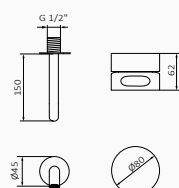

Bateria umywalkowa podtynkowa atrapa

- Wylewka 200 mm
- Rozeta wylewki $\varnothing 45$ mm
- Uchwyt $\varnothing 80$ mm
- •

	90 906 000	136,00 €		90 906 001	218,00 €		90 906 002	218,00 €		90 906 003	262,00 €		90 906 005	353,40 €		90 906 007	353,40 €