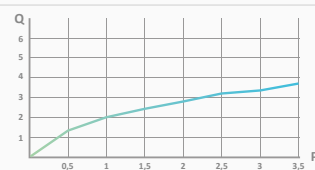

WYLEWKA WANNOWA

3

Dysza cylindryczna

- System zapobiegający osadzeniu kamienia. Unikanie zatorów i łatwe czyszczenie
- Mosiądz
- Regulowana
- H 1/2"

72 058 172 38,30 €

Dysza kwadratowa

- System zapobiegający osadzeniu kamienia. Unikanie zatorów i łatwe czyszczenie
- Mosiądz
- Regulowana
- H 1/2"