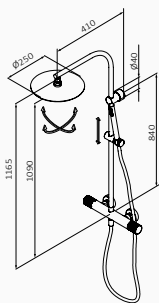

XL wydłużone ramie