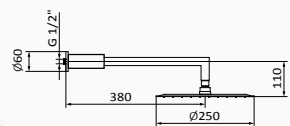

Deszczownia Slim + ramię Minimal

- Deszczownia Slim regulowana 1F ø250 mm
- Ramię Minimal
- •

10 05 027 003 165,70 €