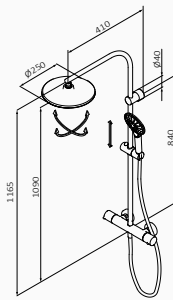

XL wydłużone ramie