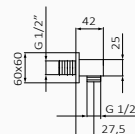

Przyłącze wody Rec

- •
- Materiał: Mosiądz
- •

094 106 57,10 €