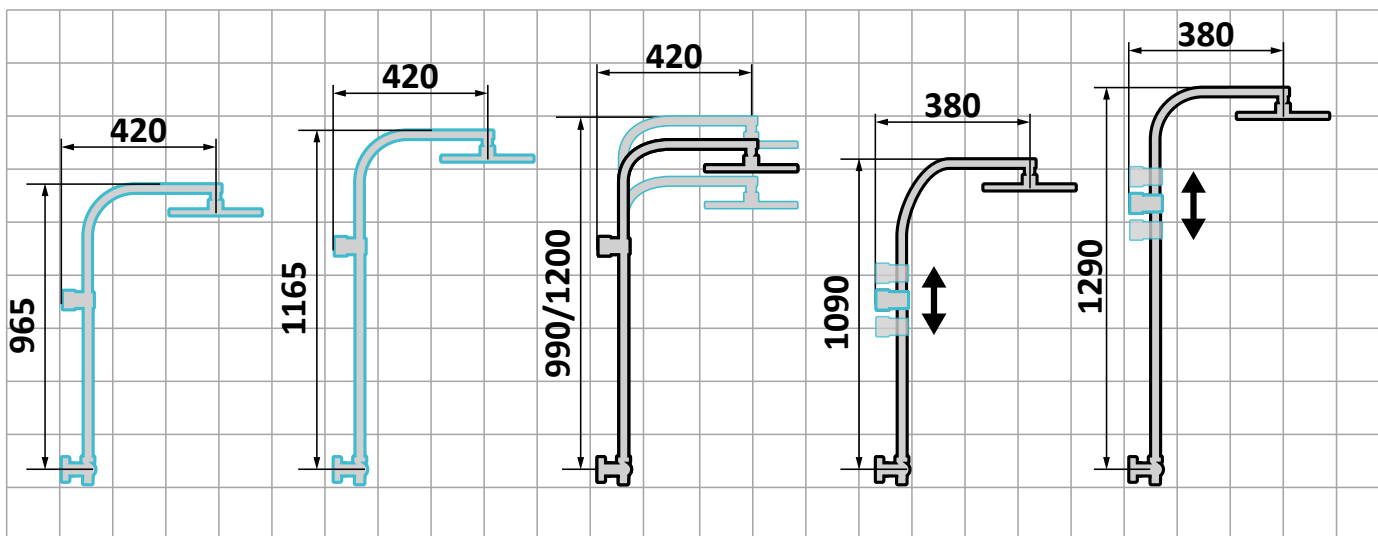

SKONFIGURUJ SWOJĄ KOLUMNĘ GRBdry®

WYBIERZ KAŻDY KOMPONENT WEDŁUG WŁASNYCH UPODOBAŃ

0 BATERIA

1 KOLUMNA

Zmierz przestrzeń pod prysznicem i wybierz kolumnę prysznicową, która najlepiej odpowiada Twoim potrzebom.

CHROME FIXED
05 060 108 115.30

BLACK FIXED
05 060 128 196.00

CHROME XL FIXED
050 60 109 138.50

BLACK XL FIXED
050 60 110 235.50

CHROME TELESCOPIC
050 60 107 204.40

CHROME READY
050 60 101 258.90

CHROME XL READY
050 60 102 275.20

2 WĄŻ

WĄŻ METALOWY 170 170 mm
05 015 006 10,70 €

WĄŻ PRYSZNICOWY SILVER 170 170 mm
050 033 22,90 €