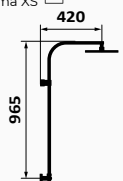

- Zimna woda przepływa przez zawór termostatyczny jako chłodzenie korpusu w dotyku
- Technologia GRB Live, Stała temperatura, działa z wszystkimi rodzajami boilerów
- Bez minimalnego ciśnienia, bez potrzeby kalibracji
- Antywapienna i samokalibrująca metalowa głowica z certyfikatem Aenor
- Przycisk bezpieczeństwa 38°C
- Regulowany mosiężny wspornik
- Kolumna z pełnym wykorzystaniem wysokości (tylko 75 mm od deszczownicy i sufitu)
- Deszczownia Hokei regulowana 1F 240x360 mm
- Słuchawka Pixel 1F i Wąż prysznicowy Silver 170 cm

Kolumna prysznicowa	60 449 600 580,50 €	60 448 602 690,00 €	60 448 601 690,00 €
Kolumna natryskowa XL	60 449 600 XL 605,50 €	60 448 602 XL 732,00 €	60 448 601 XL 732,00 €
Kolumna natryskowa Prisma XS	60 449 600 XS 590,50 €		

Kolumna prysznicowa