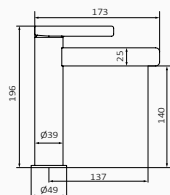

Bateria umywalkowa XL

- Wysokość 140 mm do aeratora
- Łatwodostępny, zintegrowany perlator
- Przepływu 6 l/min
- Zawiera kluczyk do konserwacji
- Elastyczne węże przyłączeniowe

	CHROM	CZARNY	INOX
	74 540 740 162,00 €	74 540 742 232,10 €	74 540 743 255,30 €
	74 531 740 182,90 €	74 531 742 260,10 €	74 531 743 289,60 €