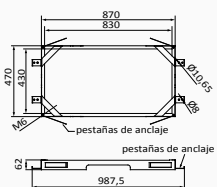

Deszczownia Cloud 500x900 mm

- System zapobiegający osadzeniu kamienia. Unikanie zatorów i łatwe czyszczenie
- 500x900 mm
- Materiał: Inox
- Przyłącza 1/2"