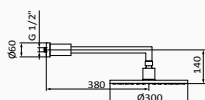

Deszczownica Daylight + wzmacnione ramię Minimal

- Deszczownica Daylight regulowana 1F ø300 mm
- Ramię Minimal

	05 027 008	304,20 €