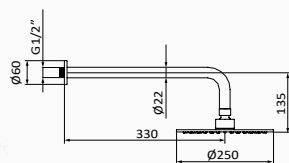

Deszczownia Slim + ramię

- Deszczownia Audrey regulowana 1F ø250 mm
- Ramię

	05 028 707	495,80 €