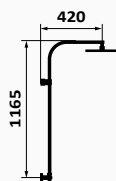

Kolumna natryskowa XL