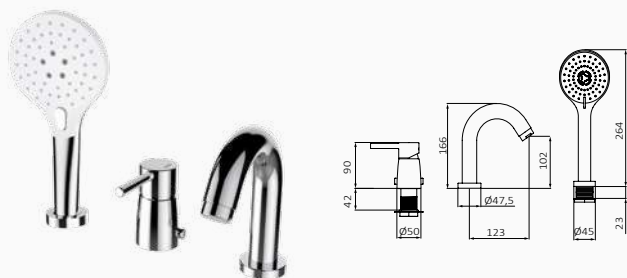

z zestawem € 46 232 460 346,10 €

Bateria wannowa stojąca

- Wylewka cylindryczna
- GRB soft system
- Słuchawka Snow 3F i Wężem natryskowym 200 cm
- 4 otwory
- Zalecane otwory do instalacji $\varnothing 35$ mm