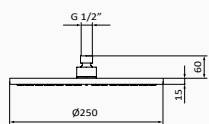

Deszczownia z napowietrzeniem $\varnothing 250$ mm

- Efekt Venturiego. Wymieszaj wodę i powietrze dla maksymalnego komfortu
- System zapobiegający osadzaniu kamienia. Unikanie zatorów i łatwe czyszczenie
- $\varnothing 250$ mm
- Materiał: ABS
- Przyłącza 1/2"

$\varnothing 250$ **058 262** 139,20 €

$\varnothing 300$ **058 263** 164,60 €