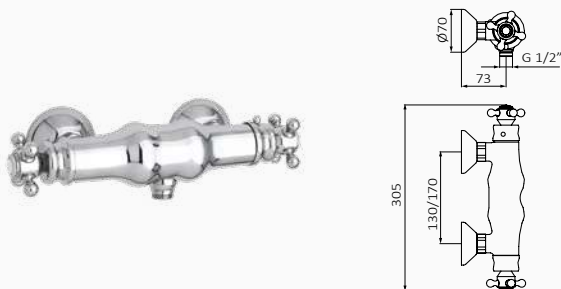

bez zestawu	131 190	303,90 €	131 120	497,60 €	131 199	497,60 €
z zestawem	133 190	348,50 €	133 192	567,30 €	133 199	587,30 €

Bateria termostaticzna wannowo-natryskowa 1866

- Technologia GRB Live, Stała temperatura, działa z wszystkimi rodzajami boilerów
- Bez minimalnego ciśnienia, bez potrzeby kalibracji
- Antywapienna i samokalibrująca metalowa głowica z certyfikatem Aenor
- Przycisk bezpieczeństwa 38°C
- Przełącznik z centralnym uchwytem