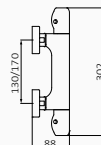

Bateria termostaticzna natryskowa