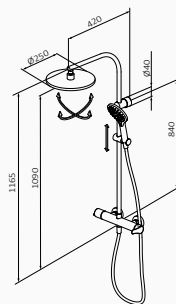

XL wydłużone ramie