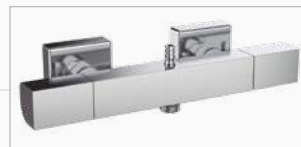

Kolumna prysznicowa

Kolumna natryskowa XL

Kolumna natryskowa Prisma XS

*Deszczownia metalowa Slim:
XX XXX XXX MT (+40.00)

KALA

Zestaw natryskowy termostatyczny teleskopowy

- Zimna woda przepływa przez zawór termostatyczny jako chłodzenie korpusu w dotyku
- Technologia GRB Live, Stała temperatura, działa z wszystkimi rodzajami boilerów
- Bez minimalnego ciśnienia, bez potrzeby kalibracji
- Antywapienna i samokalibrująca metalowa głowica z certyfikatem Aenor
- Przycisk bezpieczeństwa 38°C
- Regulowany wspornik
- Kolumna z pełnym wykorzystaniem wysokości (tylko 75 mm od deszczownicy i sufitu)
- Deszczownia Hokei regulowana 1F 240x360 mm
- Słuchawka Pixel 1F i Wąż prysznicowy Silver 170 cm