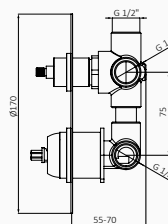

Bateria podtynkowa z przełącznikiem

- Głębokość w ścianie min. 55 mm max 70 mm
- Przyłącza F 1/2"
- Z ceramiczną głowicą
- •