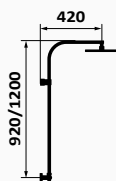

Kolumna teleskopowa 129 190 1.311,20 € 129 199 1.731,40 €

Kolumna teleskopowa