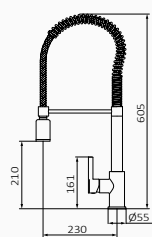

Bateria kuchenna Semi-Pro z końcówką LED PREMIUM

- Tylko do użytku domowego
- Uchwyt z diodą LED, która zmienia kolor, wskazując temperaturę wody
- Wysokość 210 mm do aeratora
- Z systemem GRB 90°, który zapobiega udeżeniu w ścianę
- Zaleca się ustawienie uchwytu po prawej stronie
- Obrotowa wylewka

998 500

314,60 €