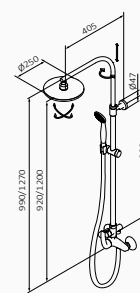

teleskopowy