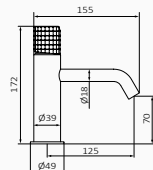

AURA

“Aura to otaczająca ją aureola; to jej uchwyt
zamienia ją w klejnot przestrzeni w łazience”

NIESAMOWITA GEOMETRIA WYKOŃCZENIA

AURA

AURA

DOSTĘPNE WYKOŃCZENIA

Bateria umywalkowa

- Wysokość 70 mm do aeratora
- Perlator z łatwym dostępem
- Elastyczne węże przyłączeniowe