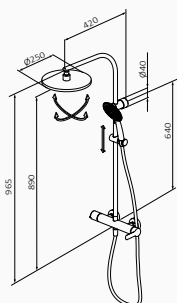

zestaw zintegrowany	40 499 400	338,00 €
XL wydłużone ramie	40 499 400 XL	360,00 €
teleskopowy	40 499 400 TL	424,00 €

zestaw zintegrowany