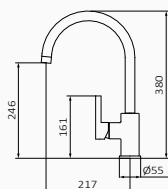

- Wysokość 246 mm do aeratora
- Z systemem GRB 90°, który zapobiega udeżeniu w ścianę
- Zaleca się ustawienie uchwyty po prawej stronie
- Obrotowa wylewka

Bateria zlewozmywakowa Nix BASIC

- Wysokość 210 mm do aeratora
- Z systemem GRB 90°, który zapobiega udeżeniu w ścianę
- Zaleca się ustawienie uchwyty po prawej stronie
- Obrotowa wylewka