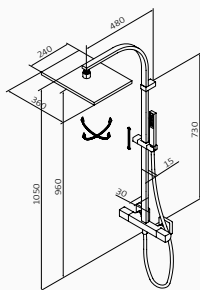

zestaw zintegrowany	60 449 600	580,50 €	60 448 602	690,00 €	60 448 601	690,00 €
XL wydłużone ramie	60 449 600 XL	605,50 €	60 448 602 XL	732,00 €	60 448 601 XL	732,00 €
XS wydłużone ramie	60 449 600 XS	590,50 €				

zestaw zintegrowany