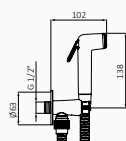

INTELLIGENTNA BATERIA DO HIGIENY INTYMNEJ

Bidetka podtynkowa Intimixer stary mosiądz

- Międzynarodowy patent na inteligentne rozwiązanie zapobiegające zalaniu
- Progresywna kontrola przepływu
- Tylko jeden wylot: zimna woda
- Gwint 1/2"
- Ograniczenie przepływu 4l/min
- Słuchawka Rondo i Wąż prysznicowy Inox 120 cm

08 120 100 42,00 €

08 121 100 32,90 €

08 124 100 139,80 €

08 118 100 126,30 €