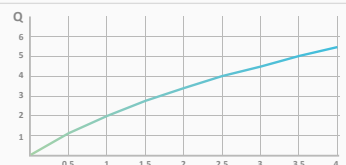

PRESSION (bar)	0	0,5	1	1,5	2	2,5	3	3,5	4
DEBIT (l/min)	0	1,1	2	2,7	3,4	4	4,5	5	5,4

2 do 3 bar → 2 dysze
> 3 bar → 3 dysze

**ZAŁECANA
ILOŚĆ DYSZ**