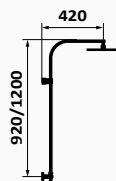

Kolumna teleskopowa

*Deszczownia metalowa Slim:
XX XXX XXX MT (+40.00)