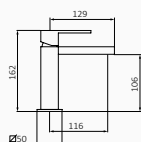

Bateria umywalkowa Kala Zero

- Wysokość 106 mm do aeratora
- Perlator z łatwym dostępem
- Elastyczne węże przyłączeniowe

	911 800	200,40 €
	913 800	230,40 €