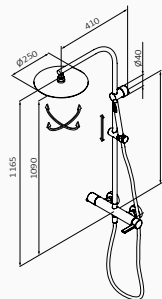

XL wydłużone ramie