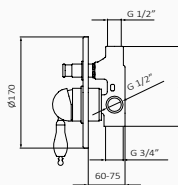

Bateria podtynkowa z przełącznikiem

- Głębokość w ścianie min. 60 mm max 75 mm
- Przyłącza F 1/2"
- Z ceramiczną głowicą