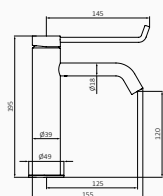

Bateria umywalkowa medyczna Male XL

- Ergonomiczny, bardzo długi uchwyt 145 mm
- Wysokość 120 mm do aeratora
- Perlator z łatwym dostępem
- Elastyczne węże przyłączeniowe

10 47 567 470 174,00 €