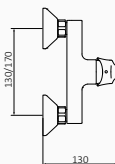

Bateria natryskowa