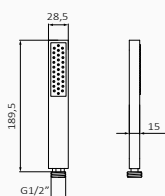

Słuchawka Pixel 28,5x80 mm

- System zapobiegający osadzeniu kamienia. Unikanie zatorów i łatwe czyszczenie
- Materiał: ABS
- 1 funkcje: deszcz
- 28,5x80 mm