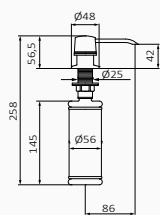

DOZOWNIKI NA MYDŁO

Dozownik na mydło Basic