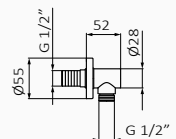

Przyłącze wody

- •
- Materiał: Mosiądz
- •

094 105 23,50 €	094 155 33,00 €	094 102 33,00 €	094 109 66,10 €