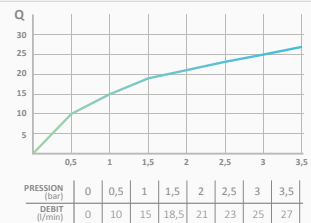

- Z samozasilającymi się białymi diodami LED
- Nie potrzeba kabli ani baterii
- System zapobiegający osadzeniu kamienia. Unikanie zatorów i łatwe czyszczenie
- $\varnothing 300$ mm
- Materiał: ABS
- Przyłącza 1/2"