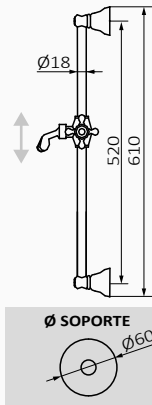

Drażek natryskowy 1866

- Metalowa drążek i wspornik z mosiądzu
- Regulowane wsparcie
- Przekrój: Ø18 mm
- Długość: 610 mm

052 600

143,80 €

052 699

197,10 €