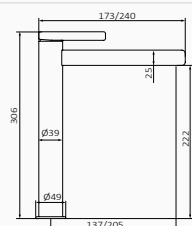

Bateria umywalkowa XXL

- Wysokość 222 mm do aeratora
- Łatwodostępny, zintegrowany perlator
- Przepływu 6 l/min
- Zawiera kluczyk do konserwacji
- Elastyczne węże przyłączeniowe

	CHROM	CZARNY	INOX
wylewka 125 mm	74 550 740 215,00 €	74 550 742 315,30 €	74 550 743 346,90 €
wylewka 125 mm	74 552 740 235,90 €	74 552 742 343,30 €	74 552 743 381,20 €
wylewka 230 mm	74 511 740 229,20 €	74 511 742 328,40 €	74 511 743 361,20 €
wylewka 230 mm	74 513 740 250,10 €	74 513 742 356,40 €	74 513 743 396,50 €