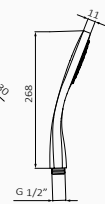

Słuchawka Jolie Magnum ø130 mm

- System zapobiegający osadzeniu kamienia. Unikanie zatorów i łatwe czyszczenie
- Materiał: ABS
- 1 funkcje: deszcz
- ø130 mm