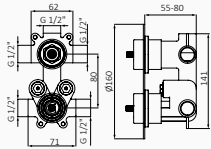

Bateria podtynkowa termostaticzna z zaworem