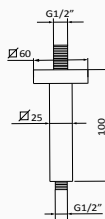

- Długość 290 mm
- Przekrój: Ø18 mm

Ramię

- Długość 350 mm
- Przekrój: Ø22 mm

Ramię Harry

- Długość 110 mm
- Przekrój: $\varnothing 28$ mm

058 203 30,40 €

Ramię sufitowe

- Długość 100 mm
- Przekrój: $\varnothing 25 \times 25$ mm