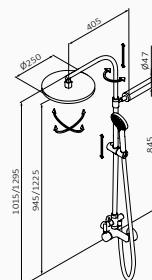

teleskopowy