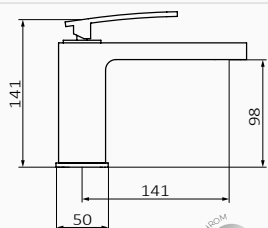

Bateria umywalkowa

- Zawiera rozetę, ale instalacja jest opcjonalna
- Wysokość 98 mm do aeratora
- Perlator z łatwym dostępem
- Elastyczne węże przyłączeniowe

	CHROM	CHROM-BIAŁY
	810 100 223,70 €	810 110 268,50 €
	812 100 244,60 €	812 110 294,80 €