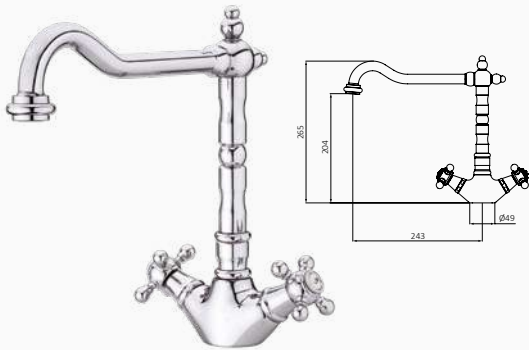

KUCHENNE DWUUCHWYTOWA

Bateria zlewozmywakowa Retro 1866 Monobloc PREMIUM

- Wysokość 204 mm do aeratora
- Obrotowa wylewka
- •

6		
	235 700 187,00 €	235 799 246,10 €