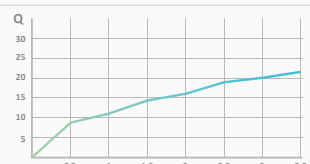

- Bardzo cienka konstrukcja o grubości 2 mm
- System zapobiegający osadzaniu kamienia. Unikanie zatorów i łatwe czyszczenie
- 300x300 mm
- Materiał: Inox
- Przyłącza 1/2"