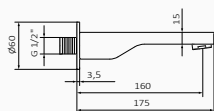

Wylewka wannowa Ona

- System zapobiegający osadzeniu kamienia. Unikanie zatorów i łatwe czyszczenie
- Mosiądz
- Wylewka: 160 mm