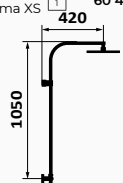

- Dodana funkcja: półka o wysokiej odporności z Solid Surface i zintegrowany uchwyt prysznicowy, mamy również izolowanie ciepłej wody
- Technologia GRB Live, Stała temperatura, działa z wszystkimi rodzajami boilerów
- Bez minimalnego ciśnienia, bez potrzeby kalibracji
- Antywapienna i samokalibrująca metalowa głowica z certyfikatem Aenor
- Poziom bezpieczeństwa C2, maksymalnie 50°C
- Patent międzynarodowy: auto-opróżniająca się kolumna prysznicowa, ochrona antybakteryjna (legionella), zapobieganie kapaniu
- Regulowany mosiężny wspornik
- Kolumna z pełnym wykorzystaniem wysokości (tylko 75 mm od deszczownicy i sufitu)
- Deszczownia Hokei regulowana 1F 240x360 mm
- Słuchawka Pixel 1F i Wąż prysznicowy Silver 170 cm

Kolumna prysznicowa	60 460 600	999,00 €
Kolumna natryskowa XL	60 460 600 XL	1.025,00 €
Kolumna natryskowa Prisma XS	60 460 600 XS	1.010,00 €

Kolumna prysznicowa