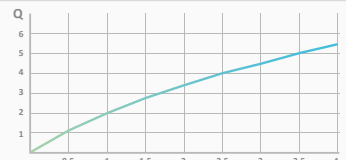

PRESSION (bar)	0	0,5	1	1,5	2	2,5	3	3,5	4
DEBIT (l/min)	0	1,1	2	2,7	3,4	4	4,5	5	5,4