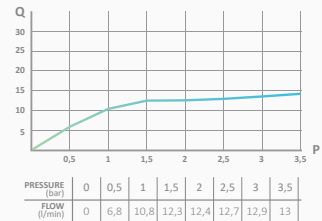

Color	Code	Price (€)
Chrom	00 080 030	601,30
Biały	00 080 031	1.169,40
Czarny	00 080 032	1.169,40
Inox	00 080 033	1.248,30
Złoty	00 080 035	1.707,50
Brązowy	00 080 037	1.707,50