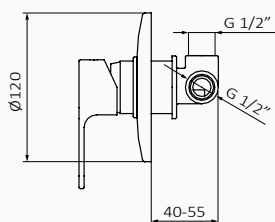

Bateria podtynkowa

- Głębokość w ścianie min. 40 mm max 55 mm
- Przyłącza F 1/2"
- •