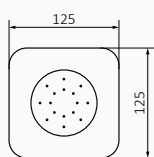

Dysza wbudowana regulowana Despertar

- System zapobiegający osadzeniu kamienia. Unikanie zatorów i łatwe czyszczenie
- ABS
- •