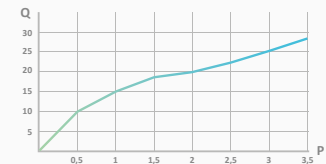

- System zapobiegający osadzeniu kamienia. Unikanie zatorów i łatwe czyszczenie
- Mosiądz
- Wylewka: 160 mm

PRESSURE (bar)	0	0,5	1	1,5	2	2,5	3	3,5
FLOW (l/min)	0	10,4	15,2	19	20,5	22,7	25,4	28,7

wylewka 160 mm

05 025 006 71,50 €