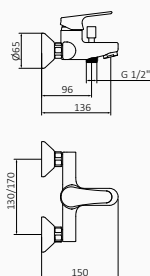

Bateria wannowo-natryskowa

- GRB soft system
- Ograniczenie przepływu 9 l/min
- Przełącznik w pozycji prysznic

bez zestawu	15	35 164 350	83,00 €	35 164 320	127,50 €
z zestawem	15	35 264 350	89,70 €	35 264 320	171,00 €
z zestawem prętów	1	35 364 350	129,10 €	35 364 320	212,50 €