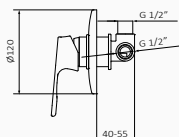

Bateria podtynkowa

- Głębokość w ścianie min. 40 mm max 55 mm
- Przyłącza F 1/2"
- Pokrycie ekspozycyjne o wysokiej przyczepności i odporności