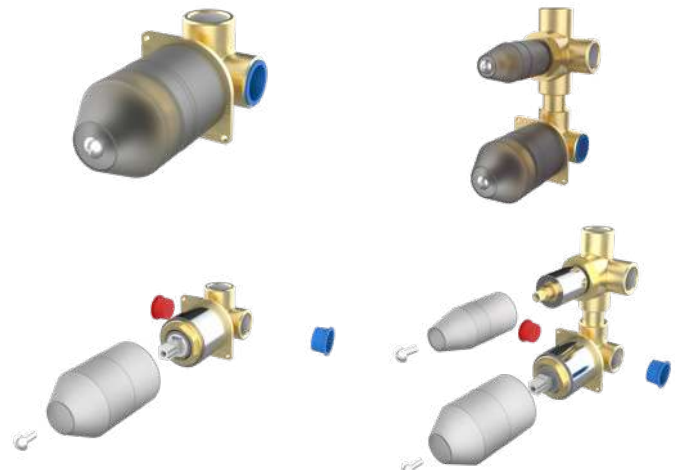

Wielodrożny

1, 2 & 3