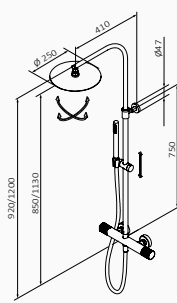

teleskopowy