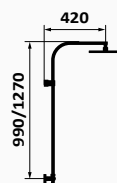

Kolumna teleskopowa