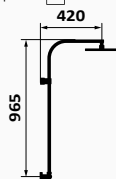

- GRB soft system
- Z ceramicznym przełącznikiem na lewym uchwycie
- Regulowany wspornik
- Kolumna z pełnym wykorzystaniem wysokości (tylko 75 mm od deszczownicy i sufitu)
- Deszczownia Slim regulowana 1F ø250 mm
- Słuchawka Tube 1F i Wąż prysznicowy Silver 170 cm

	CHROM	BIŁY	CZARNY
Kolumna prysznicowa	75 499 750 520,00 €	75 499 751 861,60 €	75 499 752 861,60 €
Kolumna natryskowa XL	75 499 750 XL 550,00 €	75 499 751 XL 899,70 €	75 499 752 XL 899,70 €
Kolumna teleskopowa	75 499 750 TL 609,00 €		

Kolumna prysznicowa