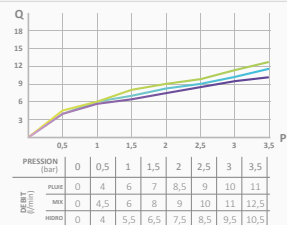

Słuchawka Suki 80x120 mm

- System zapobiegający osadzeniu kamienia. Unikanie zatorów i łatwe czyszczenie
- Material: ABS
- 3 funkcje: deszcz,miękki,mieszany
- 80x120 mm

80x120 20 **05 011 002** 18,00 €

Słuchawka Konest ø120 mm

- System zapobiegający osadzeniu kamienia. Unikanie zatorów i łatwe czyszczenie
- Material: ABS
- 3 funkcje: deszcz,miękki,mieszany
- ø120 mm

ø120 20 **05 040 301** 48,00 € | **05 040 302** 48,00 €

Słuchawka Snow ø125 mm

- Przycisk zmieniający pozycję With a white surface which removes the appearance of water marks
- System zapobiegający osadzeniu kamienia. Unikanie zatorów i łatwe czyszczenie
- Material: ABS
- 3 funkcje: deszcz,miękki,mieszany
- ø125 mm

ø125 20 **05 010 014** 16,30 €