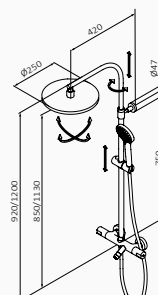

teleskopowy

*Chromowana kolumna z natryskiem Metallic Slim:
XX XXX XXX MT (+40,00 €)