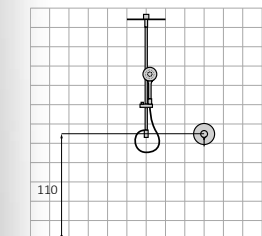

Zestaw podtynkowy mieszaczowy 1 drożny

07 060 008 - 468,60 €

dodatki	nr. katalog	cena
Kolumna natryskowa Prisma do baterii podtynkowych chrom	058 728	371.9