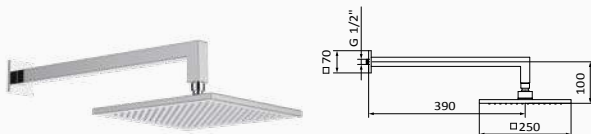

Deszczownia kwadratowa Inox + wzmocnione ramię

- Deszczownia kwadratowa Inox regulowana 1F 250x250 mm
- Ramię kwadratowe