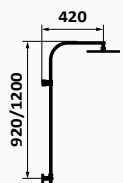

Kolumna teleskopowa	Chrom	Czarny	Maty mosiądz
128 190	1.131,70 €	128 120	1.465,90 €
			128 199
			1.456,90 €

Kolumna teleskopowa

KOLUMNY WANNOWO-NATRYSKOWE TERMOSTATYCZNE

TIME

Zestaw wannowo-natryskowy Male