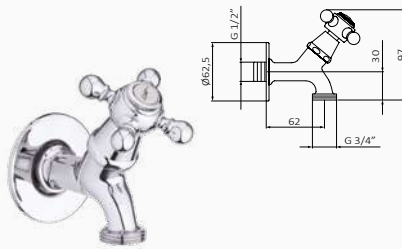

Bateria do pralki 1866

15

wylewka 62 mm **80 914 800** 32,20 €