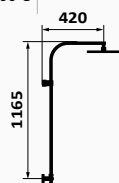

Kolumna natryskowa XL