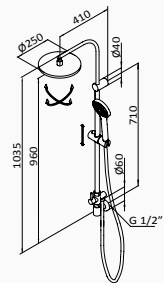

- System zapobiegający osadzaniu kamienia. Unikanie zatorów i łatwe czyszczenie

PREMIUM	05 060 301	240,10 €
PREMIUM	05 060 302	277,00 €