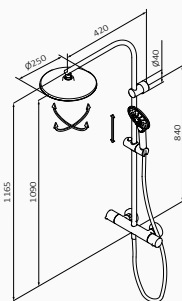

XL wydłużone ramie