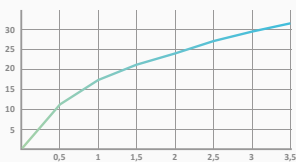

PRESSURE (bar)	0	0,5	1	1,5	2	2,5	3	3,5
FLOW (l/min)	0	6,2	8,4	10	11	11,5	11,6	11,7

$\varnothing 300$ 1 05 020 008 498,80 €

Deszczownia Circular Cloud $\varnothing 500$ mm

- System zapobiegający osadzeniu kamienia. Unikanie zatorów i łatwe czyszczenie
- $\varnothing 500$ mm
- Materiał: Inoxy
- Przyłącza 1/2"