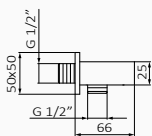

Uchwyt mosiężny z przyłączem wody kwadratowy

- Stal
- Materiał: Mosiądz
- •

050 067 54,50 €	05 006 701 74,00 €