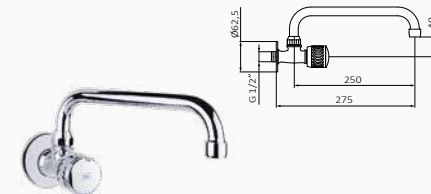

- Obrotowa wysoka wylewka

wylewka 250 mm
scope 275 mm

21 42 546 000 44,90 €