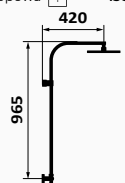

- Technologia GRB Live, Stała temperatura, działa z wszystkimi rodzajami boilerów
- Bez minimalnego ciśnienia, bez potrzeby kalibracji
- Antywapienna i samokalibrująca metalowa głowica z certyfikatem Aenor
- Przycisk bezpieczeństwa 38°C
- Regulowany wspornik
- Kolumna z pełnym wykorzystaniem wysokości (tylko 75 mm od deszczownicy i sufitu)
- Deszczownia Plot regulowana 1F Ø250 mm
- Słuchawka Enter 3F i Wąż metalowy 170 cm

	CHROM
Kolumna prysznicowa	138 200 384,30 €
Kolumna natryskowa XL	138 200 XL 407,30 €
Kolumna teleskopowa	138 200 TL 470,40 €

Kolumna prysznicowa