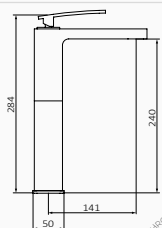

Bateria umywalkowa wysoka

- Zawiera rozetę, ale instalacja jest opcjonalna
- Wysokość 240 mm do aeratora
- Perlator z łatwym dostępem
- Elastyczne węże przyłączeniowe

	CHROM	CHROM-BIAŁY
	818 100 279,90 €	818 110 335,90 €
	819 100 300,80 €	819 110 362,30 €