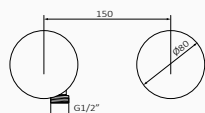

Atrapa mieszacz 2/3 - drożny poziomy InCool z uchwytem

- Uchwyt Ø80 mm Nie obejmuje węża prysznicowego, słuchawki i deszczownicy
- GRB soft system
- •

		90 902 000	185,00 €		90 902 001	297,00 €		90 902 002	297,00 €		90 902 003	357,00 €		90 902 005	443,10 €		90 902 007	443,10 €