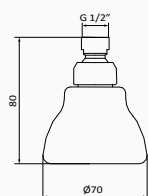

Deszczownia Easy $\varnothing 70$ mm

- System zapobiegający osadzaniu kamienia. Unikanie zatorów i łatwe czyszczenie
- $\varnothing 70$ mm
- Materiał: ABS
- 3 funkcje
- 3 funkcje: deszcz, hydro, mieszany
- Przyłącza 1/2"

$\varnothing 70$ **05 020 001** 19,10 €