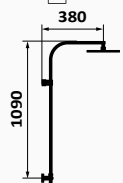

- Dodana funkcja: półka o wysokiej odporności z Solid Surface i zintegrowany uchwyt prysznicowy, mamy również izolowanie ciepłej wody
- Technologia GRB Live, Stała temperatura, działa z wszystkimi rodzajami boilerów
- Bez minimalnego ciśnienia, bez potrzeby kalibracji
- Antywapienna i samokalibrująca metalowa głowica z certyfikatem Aenor
- Poziom bezpieczeństwa C2, maksymalnie 50°C
- Patent międzynarodowy: auto-opróżniająca się kolumna prysznicowa, ochrona antybakteryjna (legionella), zapobieganie kapaniu
- Regulowany wspornik
- Kolumna z pełnym wykorzystaniem wysokości (tylko 75 mm od deszczownicy i sufitu)
- Deszczownia Snow regulowana 3F ø250 mm
- Słuchawka Dream 1F i Wąż prysznicowy Silver 170 cm

Kolumna prysznicowa	85 460 850	936,10 €
Kolumna natryskowa XL	85 460 850 XL	958,90 €

Kolumna prysznicowa