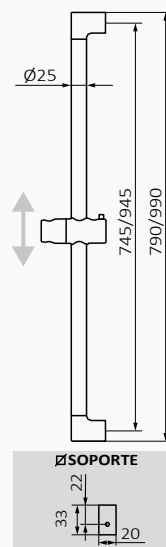

Zestaw drążek natryskowy Key + słuchawka Verdi

- Słuchawka Verdi 1F. Antywapienna
- Wąż prysznicowy mosiądz w podwójnym oplocie 175 cm
- Drążek natryskowy Key

 05 035 021 63,60 €

Zestaw drążek natryskowy Key + słuchawka Winner