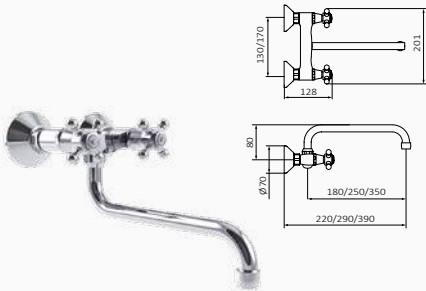

21 12 546 034 77,00 €

Bateria zlewozmywakowa ścienna

- Obrotowa wysoka wylewka

wylewka 250 mm
scope 275 mm

21 42 546 000 44,90 €

Bateria zlewozmywakowa Monoblock 1866 15

• Obrotowa wysoka wylewka

wylewka 180 mm scope 220 mm	80 956 800	95,40 €	80 956 809	153,00 €
wylewka 250 mm scope 290 mm	80 955 800	97,40 €	80 955 809	155,00 €
wylewka 350 mm scope 390 mm	80 957 800	97,80 €	80 957 809	157,70 €