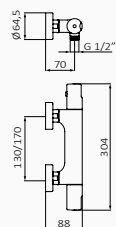

Bateria termostaticzna wannowo-natryskowa

Zestaw wannowo-natryskowy termostaticzny

- Technologia GRB Live, Stała temperatura, działa z wszystkimi rodzajami boilerów
- Bez minimalnego ciśnienia, bez potrzeby kalibracji
- Antywapienna i samokalibrująca metalowa głowica z certyfikatem Aenor
- Przycisk bezpieczeństwa 38°C
- Przełącznik w pozycji prysznic
- Regulowany wspornik
- Kolumna z pełnym wykorzystaniem wysokości (tylko 75 mm od deszczownicy i sufitu)
- Deszczownia Plot regulowana 1F Ø250 mm
- Słuchawka Enter 3F i Wąż prysznicowy Silver 170 cm