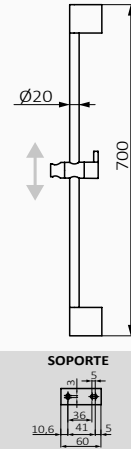

Drażek natryskowy Dommus

- Regulowane wsparcie
- Przekrój: Ø20 mm
- Długość: 700 mm

05 030 012

75,00 €