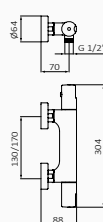

- Technologia GRB Live, Stała temperatura, działa z wszystkimi rodzajami boilerów
- Bez minimalnego ciśnienia, bez potrzeby kalibracji
- Antywapienna i samokalibrująca metalowa głowica z certyfikatem Aenor
- Przycisk bezpieczeństwa 38°C
- Regulowany wspornik
- Kolumna z pełnym wykorzystaniem wysokości (tylko 75 mm od deszczownicy i sufitu)

Bateria termostatyczna natryskowa		109 900 392,50 €
Skomponowany z: 131900		
Bateria termostatyczna wannowo-natryskowa		40 452 400 439,00 €
Skomponowany z: 106900		

Bateria termostatyczna natryskowa