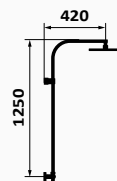

Kolumna natryskowa XL