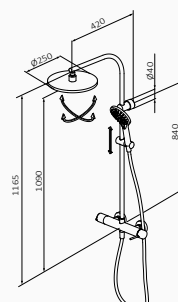

XL wydłużone ramie