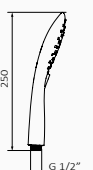

Słuchawka Winner $\phi 125$ mm

- System zapobiegający osadzaniu kamienia.
- Unikanie zatorów i łatwe czyszczenie
- Materiał: ABS
- 3 funkcje: deszcz, miękki, mieszany
- $\phi 125$ mm

$\phi 125$ 05 010 012 18,00 €