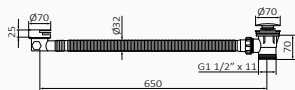

**ZAŁECANA
ILOŚĆ DYSZ**

System clic-clac

- Syfon do wanny z klik klakiem
- ABS i mosiądz

Wylewka kaskodowa Voctoria

- System zapobiegający osadzeniu kamienia. Unikanie zatorów i łatwe czyszczenie
- 110x200 mm
- Materiał: ABS
- Kaskada