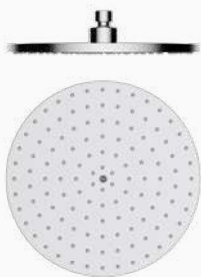

$\varnothing 250$  05 020 006 52,60 €

Deszczownia z napowietrzeniem $\varnothing 250$ mm

- Efekt Venturiego. Wymieszaj wodę i powietrze dla maksymalnego komfortu
- System zapobiegający osadzaniu kamienia. Unikanie zatorów i łatwe czyszczenie
- $\varnothing 250$ mm
- Materiał: ABS
- Przyłącza 1/2"