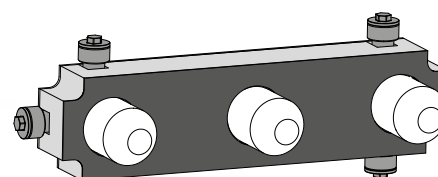

GRB IN

IN to nazwa nowej technologii opracowanej przez GRB. Ten system upraszcza cały mechanizm podtynkowy i jego montaż. W jednym elemencie o ciekawej formie element konstrukcyjny pozwala na integrację ze ścianą w łatwy sposób.