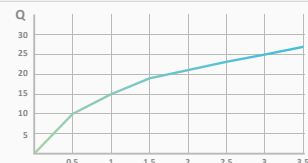

300x300  **058 271** 240,90 €

PRESSURE (bar)	0	0,5	1	1,5	2	2,5	3	3,5
FLOW (l/min)	0	10	15	18,5	21	23	25	27

DESZCZOWNIA

Deszczownia Hokei 240x360 mm

- System zapobiegający osadzaniu kamienia. Unikanie zatorów i łatwe czyszczenie
- 240x360 mm
- Materiał: ABS
- Przyłącza 1/2"