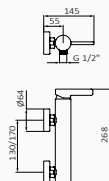

Bateria bidetowa

- Wysokość 75 mm do aeratora
- Elastyczne węże przyłączeniowe

	74 710 740 132,00 €	74 710 742 189,80 €	74 710 743 208,80 €
	74 712 740 152,90 €	74 712 742 217,80 €	74 712 743 243,10 €

Bateria natryskowa