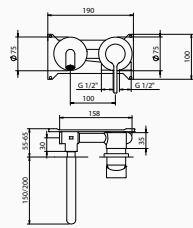

- Zainstaluj z uchwytem po prawej stronie i wylewką po lewej stronie. Wbudowanych części nie można cofnąć
- Głębokość w ścianie min. 55 mm max 65 mm
- Przyłącza F 1/2"
- Easy-clean aerator z łatwym dostępem. Zawiera kluczyczek do konserwacji

		CHROM	BIŁY	CZARNY
wylewka 150 mm	6	47 535 470 234,30 €	47 535 471 310,00 €	47 535 472 310,00 €
wylewka 150 mm	6	47 537 470 255,20 €	47 537 471 338,00 €	47 537 472 338,00 €
wylewka 200 mm	6	47 534 470 244,00 €	47 534 471 323,00 €	47 534 472 323,00 €
wylewka 200 mm	6	47 536 470 264,90 €	47 536 471 351,00 €	47 536 472 351,00 €