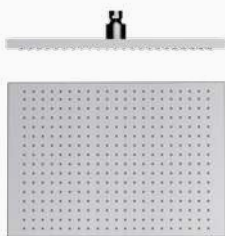

300x300  **058 271** 240,90 €

PRESSURE (bar)	0	0,5	1	1,5	2	2,5	3	3,5
FLOW (l/min)	0	10	15	18,5	21	23	25	27

DESZCZOWNIA

Deszczownia Hokei 240x360 mm

- System zapobiegający osadzaniu kamienia. Unikanie zatorów i łatwe czyszczenie
- 240x360 mm
- Materiał: ABS
- Przyłącza 1/2"