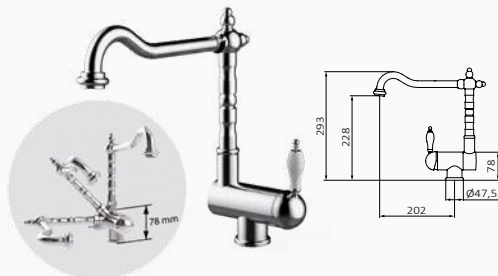

Bateria zlewozmywakowa składana 1866 PREMIUM

- Wysokość 228 mm do aeratora
- Z systemem GRB 90°, który zapobiega udeżeniu w ścianę
- Zaleca się ustawienie uchwyty po prawej stronie
- Obrotowa wylewka

535 190 296,50 € 535 199 390,70 €