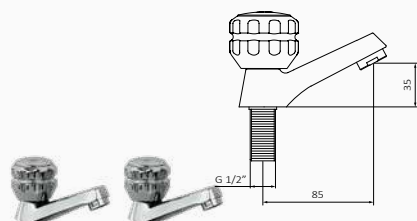

ZAWORY

Zawór Dual

- Wysokość 35 mm do aeratora
- Elastyczne węże przyłączeniowe

wylewka 85 mm 22 50 046 000 59,70 €

Zawór kuchenny

- Wysokość 35 mm do aeratora

wylewka 85 mm 22 51 046 000 31,70 €

Zawór podtynkowy