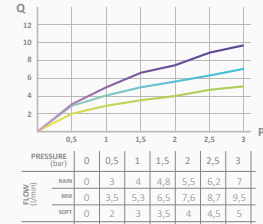

Słuchawka Suki 80x120 mm

- System zapobiegający osadzeniu kamienia. Unikanie zatorów i łatwe czyszczenie
- Material: ABS
- 3 funkcje: deszcz,miękki,mieszany
- 80x120 mm

80x120 20 **05 011 002** 18,00 €

Słuchawka Konest ø120 mm

- System zapobiegający osadzeniu kamienia. Unikanie zatorów i łatwe czyszczenie
- Material: ABS
- 3 funkcje: deszcz,miękki,mieszany
- ø120 mm

ø120 20 **05 040 301** 48,00 € | **05 040 302** 48,00 €

Słuchawka Snow ø125 mm

- Przycisk zmieniający pozycję With a white surface which removes the appearance of water marks
- System zapobiegający osadzeniu kamienia. Unikanie zatorów i łatwe czyszczenie
- Material: ABS
- 3 funkcje: deszcz,miękki,mieszany
- ø125 mm

ø125 20 **05 010 014** 16,30 €