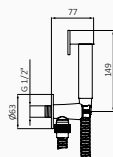

08 228 100 169,00 €

CHROM

BIAŁY

SZCZOTKOWANE ZŁOTO

STARY MOISADZ

Bidetka podtynkowa Intimixer na wodę wstępnie zmieszaną

- Międzynarodowy patent na inteligentne rozwiązanie zapobiegające zalaniu
- Progresywna kontrola przepływu
- Tylko jeden wylot: zimna woda
- Gwint 1/2"
- Ograniczenie przepływu 4l/min
- Słuchawka mosiądz i Wąż prysznicowy Inox 120 cm