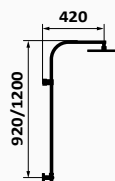

Kolumna teleskopowa

*Deszczownia metalowa Slim:
XX XXX XXX MT (+40.00)