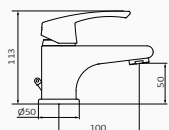

- Wysokość 50 mm do aeratora
- Elastyczne węże przyłączeniowe
-

	15	10 510 500	46,50 €
	15	10 521 500	52,10 €
	15	10 526 500	59,60 €

Bateria umywalkowa XL

- Wysokość 80 mm do aeratora
- Elastyczne węże przyłączeniowe
-