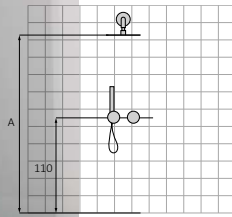

Zestaw podtynkowy mieszaczowy 2 drożny

07 090 002 - 997,40 €

dodatki	nr. katalog	cena
Mieszacz 2/3 poziomy InCool z uchyltem na słuchawkę 2 / 3 drożny czarny	90 102 002	297,00 €
Element podtynkowy 2-drożny poziomy 2 drożny-	90 002 000	370,00 €
Deszczownia Slim ø250 mm czarny	00 080 042	152,90 €
Ramię 350 mm czarny	05 025 012	72,00 €
Słuchawka Tube czarny	00 060 022	77,50 €
Wąż przysnycowy Lisse 150 czarny	00 050 032	28,00 €