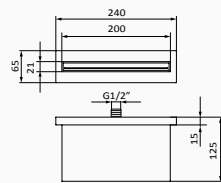

Wylewka kaskodowa Voctoria 110x200 mm

- System zapobiegający osadzeniu kamienia. Unikanie zatorów i łatwe czyszczenie
- 110x200 mm
- Materiał: ABS
- Kaskada