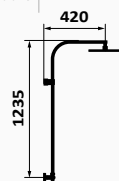

Kolumna natryskowa XL