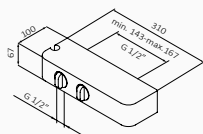

Bateria termostaticzna natryskowa Despertar Balnea