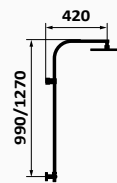

Kolumna prysznicowa 		
40 477 400	388,00 €	
Kolumna natryskowa XL 	40 477 400 XL	410,00 €
Kolumna teleskopowa 	40 477 400 TL	474,00 €

Kolumna prysznicowa

Kolumna natryskowa XL

Kolumna teleskopowa

*Deszczownia metalowa Slim: XX XXX XXX MT (+40.00)