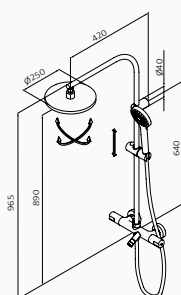

zestaw zintegrowany