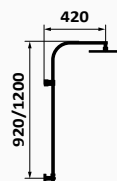

	137 900	390,00 €
Kolumna prysznicowa		
Kolumna natryskowa XL	137 900 XL	412,00 €
Kolumna teleskopowa	137 900 TL	476,00 €

Kolumna prysznicowa

Kolumna natryskowa XL

Kolumna teleskopowa

*Deszczownia metalowa Slim:
XX XXX XXX MT (+40.00)