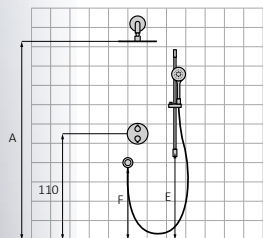

Zestaw podtynkowy termostatyczny 2 drożny

07 040 003 - 464,45 €

dodatki

	nr. katalog	cena
Bateria podtynkowa termostatyczna z zaworem 2 drożny chrom	40 120 400	283,75 €
Deszczownia Plot Ø250 mm chrom	058 215	46,30 €
Ramię 350 mm chrom	05 025 001	36,00 €
Sluchawka natryskowa Enter chrom	05 010 013	15,20 €
Drażek natryskowy Key chrom	05 030 002	36,80 €
Wąż przysznycowy Silver 170 chrom	050 033	22,90 €
Przyłącze wody chrom	094 105	23,50 €