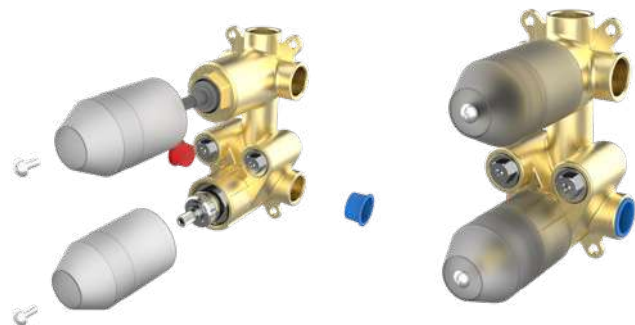

Bateria podtynkowa termostatyczna z zaworem

- Głębokość w ścianie min. 55 mm max 80 mm
- Przyłącza F 1/2"
- Technologia GRB Live, Stała temperatura, działa z wszystkimi rodzajami boilerów
- Bez minimalnego ciśnienia, bez potrzeby kalibracji
- Antywapienna i samokalibrująca metalowa głowica z certyfikatem Aenor
- System zamknięcia wody w celu konserwacji
- Łatwo dostępne filtry i zawory zwrotne

		CISZOM		CZARNY		BIŁY	
1 DROZNA	KOMPLETNA	75 110 750	388,70 €	75 110 752	544,20 €	75 110 751	544,20 €
	EXT.	75 057 000	221,70 €	75 057 220	377,20 €	75 057 210	377,20 €
	INT.	78 000 700		167,00 €			
2 DROZNA	KOMPLETNA	75 120 750	388,70 €	75 120 752	544,20 €	75 120 751	544,20 €
	EXT.	75 057 000	221,70 €	75 057 220	377,20 €	75 057 210	377,20 €
	INT.	78 000 800		167,00 €			
3 DROZNA	KOMPLETNA	75 130 750	416,70 €	75 130 752	572,20 €	75 130 751	572,20 €
	EXT.	75 057 000	221,70 €	75 057 220	377,20 €	75 057 210	377,20 €
	INT.	78 000 900		195,00 €			

SYSTEM WBUDOWANY TERMOSTATYCZNY

Głębokość w ścianie
min. 55 mm max. 80 mm

Pokrywa ochronna
z wymiarami głębokości, wlotami i wskaźnikami
poziomowania

Wielodrożny
1, 2 & 3