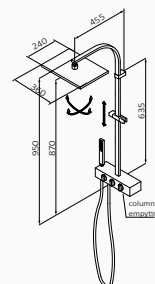

XS wydłużone ramie