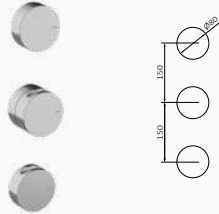

Bateria termostatyczna 2-3 drożna pionowa