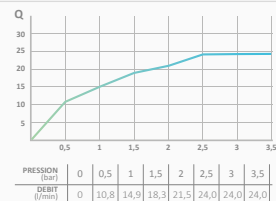

- System zapobiegający osadzeniu kamienia. Unikanie zatorów i łatwe czyszczenie
- 600x250 mm
- Materiał: Inox
- 2 funkcje

600x250 05 020 009 720,40 €

Deszczownia Rubik 200x200 mm

- Zawiera ukryte ramię sufitowe
- System zapobiegający osadzaniu kamienia. Unikanie zatorów i łatwe czyszczenie
- 200x200 mm
- Materiał: Inox