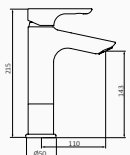

Bateria umywalkowa XL

- Wysokość 143 mm do aeratora
- Elastyczne węże przyłączeniowe
- •

	40 538 400	115,70 €
	40 539 400	136,60 €