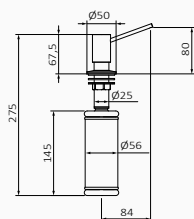

Dozownik do mydła Lix

- Pasuje do blatu kuchennego
- Wkład górny
- Obowiązuje dla Ø25 mm do Ø30 mm
- Pojemność 400 ml
- Dozownik mosiężny
- ABS
- •

05 090 004 57,60 €