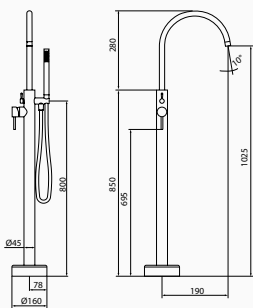

Bateria wannowa wolnostojąca

- Obrotowa wylewka
- GRB soft system
- Regulowany wspornik
- Słuchawka Tube 1F i Wąż prysznicowy Silver 170 cm
- •

1	47 450 740	740,00 €	47 450 741	980,00 €	47 450 742	980,00 €	47 450 743	1.290,00 €	47 450 745	1.450,00 €	47 450 747	1.450,00 €