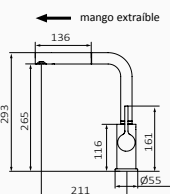

Bateria zlewozmywakowa Eternal z wyciąganą wylewką Spray PREMIUM