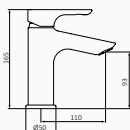

15

wylewka 71 mm **21 62 246 000** 38,00 €

TENDER

“Funkcjonalność w
projektowaniu przemysłowym”

SMART DESIGN

TENDER

Bateria umywalkowa

- Wysokość 93 mm do aeratora
- Elastyczne węże przyłączeniowe
-