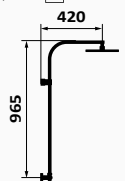

44 499 440	375,00 €
Kolumna prysznicowa	44 499 440 XL	398,00 €
Kolumna natryskowa XL	44 499 440 TL	463,00 €
Kolumna teleskopowa		

Kolumna prysznicowa