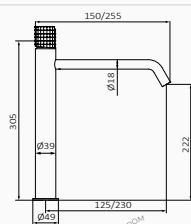

Bateria umywalkowa XXL

- Wysokość 222 mm do aeratora
- Perlator z łatwym dostępem
- Elastyczne węże przyłączeniowe

	CHROM	BIAŁY	CZARNY	INOX	ŻŁOTO	SZCZOTKOWANE ŻŁOTO						
wylewka 125 mm 6	75 550 750	246,00 €	75 550 751	367,80 €	75 550 752	367,80 €	75 550 753	404,50 €	75 550 754	497,70 €	75 550 757	497,70 €
wylewka 125 mm 6	75 552 750	266,90 €	75 552 751	399,10 €	75 552 752	399,10 €	75 552 753	439,00 €	75 552 754	540,10 €	75 552 757	540,10 €
wylewka 230 mm 6	75 511 750	255,00 €	75 511 751	380,80 €	75 511 752	380,80 €	75 511 753	418,90 €	75 511 754	515,40 €	75 511 757	515,40 €
wylewka 230 mm 6	75 513 750	275,90 €	75 513 751	412,20 €	75 513 752	412,20 €	75 513 753	455,00 €	75 513 754	557,80 €	75 513 757	557,80 €