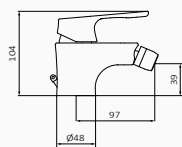

Bateria bidetowa

- Wysokość 39 mm do aeratora
- Elastyczne węże przyłączeniowe
- Ograniczenie przepływu 5 l/min
- Dwustopniowa głowica
- Otwarcie wody zimnej w pozycji środkowej

35 710 350 67,00 €

35 710 320 89,00 €

35 712 350 80,10 €

35 712 320 117,00 €