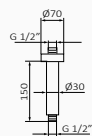

Ramię sufitowe

- Długość 150 mm
- Przekrój: $\varnothing 30$ mm

058 137 55,90 €