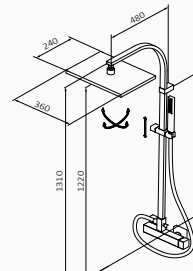

XL wydłużone ramie