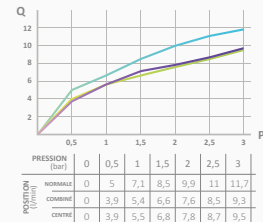

- System zapobiegający osadzeniu kamienia. Unikanie zatorów i łatwe czyszczenie
- Materiał: ABS
- 3 funkcje: deszcz, miękki, mieszany
- ø120 mm