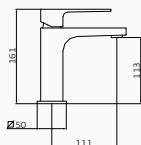

Bateria umywalkowa

- Wysokość 113 mm do aeratora
- Perlator z łatwym dostępem
- Elastyczne węże przyłączeniowe

	CHROM	BIAŁY	CZARNY
	60 510 600 144,40 €	60 510 602 179,00 €	60 510 601 179,00 €
	60 512 600 174,40 €	60 512 602 218,50 €	60 512 601 218,50 €