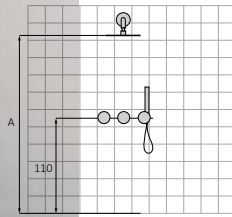

Zestaw podtynkowy termostatyczny 2 drożny

07 090 003 - 1.097,00 €

dodatki	nr. katalog	cena
Bateria termostatyczna 2-3 drożna pozioma (element natynkowy) 2 / 3 drożny chrom	90 103 000	330,00 €
Element podtynkowy 2-drożny poziomy 2 drożny-	90 004 000	585,00 €
Deszczownia Slim ø250 mm chrom	05 020 002	82,00 €
Ramię 350 mm chrom	05 025 001	36,00 €
Słuchawka Tube chrom	00 060 020	36,00 €
Wąż przysnycowy Lisse 150 czarny	00 050 032	28,00 €