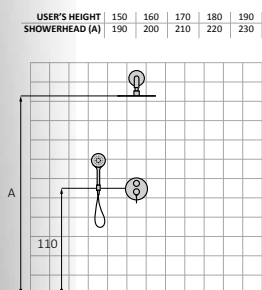

Zestaw podtynkowy mieszaczowy 2 drożny

07 080 005 - 484,20 €

dodatki	nr. katalog	cena
Bateria podtynkowa z przełącznikiem 2 drożny chrom	532 190	167,60 €
Deszczownia 1866 ø200 mm chrom	058 191	128.4
Ramię 1866 290 mm chrom	058 113	88.3
Słuchawka 1866 chrom	050 190	22.6
Uchwyt mosiężny z przyłączem wody okrągły chrom	050 066	49.5
Wąż przysnycowy mosiądz w podwójnym oplocie 170 chrom	050 043	27.8