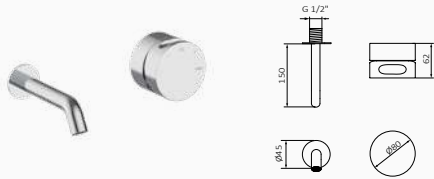

Bateria umywalkowa podtynkowa