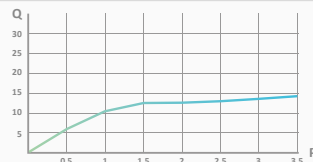

PRESSURE (bar)	0	0,5	1	1,5	2	2,5	3	3,5
FLOW (l/min)	0	6,8	10,8	12,3	12,4	12,7	12,9	13

ø380

00 080 030 601,30 €

00 080 031 1.169,40 €

00 080 032 1.169,40 €

00 080 033 1.248,30 €

00 080 035 1.707,50 €

00 080 037 1.707,50 €