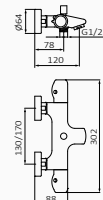

Bateria termostatyczna natryskowa

Bateria termostatyczna wannowo-natryskowa