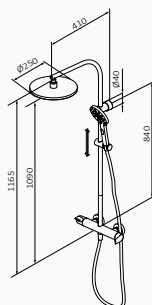

zestaw zintegrowany		40 440 400	338,00 €
XL wydłużone ramie		40 440 400 XL	360,00 €
teleskopowy		40 440 400 TL	424,00 €

zestaw zintegrowany

XL wydłużone ramie

teleskopowy

Zestaw natryskowy GRB Dry z czarny