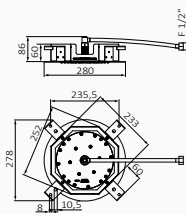

Deszczownia Eos $\varnothing 300$ mm

- System zapobiegający osadzeniu kamienia. Unikanie zatorów i łatwe czyszczenie
- $\varnothing 300$ mm
- Materiał: Inoxy
- Z mechanizmem podtynkowym