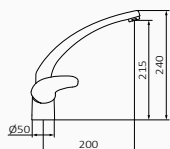

Wylewka do bateria Junior BASIC