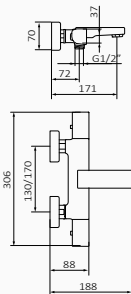

RELIABILITY AND CONTROL

A cartridge that provides a perfect manual movement

DESIGN SECURITY

Security in controlling the water flow and temperature

NO ADJUSTMENTS

Cartridge made with fiber glass and stainless steel

CONSTANT SOFTNESS

Cartridge adjusts smoothly

SUPER SILENT

System that reduces any residual noise

Bateria termostatyczna wannowo-natryskowa

- Zimna woda przepływa przez zawór termostatyczny jako chłodzenie korpusu w dotyku
- Technologia GRB Live, Stała temperatura, działa z wszystkimi rodzajami boilerów
- Bez minimalnego ciśnienia, bez potrzeby kalibracji
- Antywapienna i samokalibrująca metalowa głowica z certyfikatem Aenor
- Przycisk bezpieczeństwa 38°C
- Przełącznik w wylewce

	CHROM	BIAŁY	CZARNY
bez zestawu	60 210 600 296,00 €	60 210 602 444,00 €	60 210 601 444,00 €
z zestawem	60 216 600 367,10 €	60 216 602 533,00 €	60 216 601 533,00 €