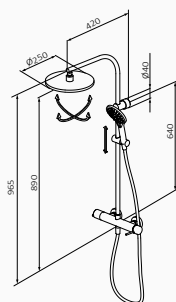

CHROM	BIAŁY	CZARNY
zestaw zintegrowany	47 499 470 425,00 €	47 499 471 640,00 €	47 499 472 640,00 €
XL wydłużone ramie	47 499 470 XL 448,00 €	47 499 471 XL 668,00 €	47 499 472 XL 668,00 €
teleskopowy	47 499 470 TL 508,00 €		

zestaw zintegrowany