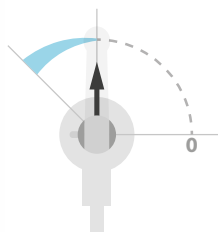

INITIAL POSITION

- **A** Closed handle
- **B** Step WC Open wrench