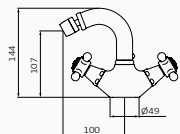

910 700 210,00 €

910 720 262,20 €

910 799 262,20 €

913 700 230,90 €

913 720 290,20 €

913 799 309,20 €

Bateria bidetowa Monoblock 1866

- Wysokość 107 mm do aeratora
- Elastyczne węże przyłączeniowe