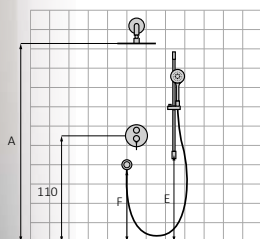

Zestaw podtynkowy mieszaczowy 2 drożny
07 075 002 - 730,50 €

dodatki	nr. katalog	cena
Deszczownia Slim ø250 mm czarny	00 080 042	152.9
Ramię 350 mm czarny	05 025 012	72
Sluchawka Konest czarny	05 040 302	48
Drażek natryskowy Dommus czarny	05 030 012	75
Wąż przysznycowy Silver 170 czarny	05 015 022	32.7