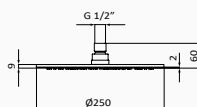

Deszczownia Audrey ø250 mm

- System zapobiegający osadzaniu kamienia. Unikanie zatorów i łatwe czyszczenie
- ø250 mm
- Materiał: Innox
- Przyłącza 1/2"