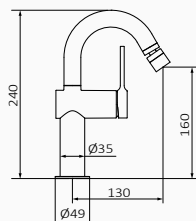

wylewka 230 mm 6 47 565 470 242,00 €

Bateria umywalkowa z ruchomą wylewką

- Obrotowa wylewka
- Wysokość 230 mm do aeratora
- Elastyczne węże przyłączeniowe
-

6	47 545 470	152,00 €
6	47 546 470	172,90 €

Bateria bidetowa