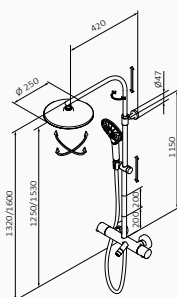

teleskopowy

*Chromowana kolumna z natrykiem Metallic Slim: XX XXX XXX MT (+40,00 €)