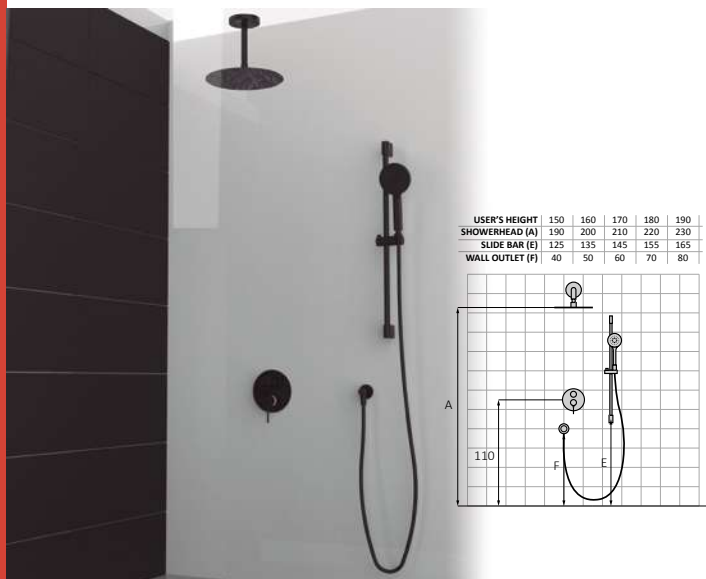

Zestaw podtynkowy mieszaczowy 2 drożny

07 047 008 - 685,40 €

dodatki

	nr. katalog	cena
Deszczownia Slim ø250 mm czarny	00 080 042	152.9
Ramię sufitowe 0 mm czarny	05 025 032	77.5
Stuchawka Konest czarny	05 040 302	48
Drążek natryskowy Dommus czarny	05 030 012	75
Wąż prysznicowy Silver 170 czarny	05 015 022	32.7
Przyłącze wody czarny	094 102	33