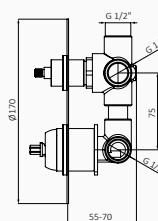

Bateria podtynkowa z przełącznikiem

- Głębokość w ścianie min. 55 mm max 70 mm
- Przyłącza F 1/2"
- Z ceramiczną głowicą
- •