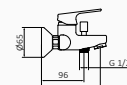

Bateria wannowo-natryskowa