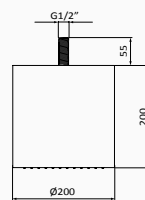

Deszczownia Bol ø200 mm