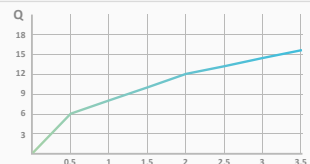

PRESSURE (bar)	0	0,5	1	1,5	2	2,5	3	3,5
FLOW (l/min)	0	6	8,1	10,1	11,8	13,4	14,6	15,9

ø80 051 700 12,00 €