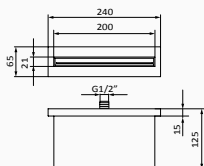

**ZAŁECANA
ILOŚĆ DYSZ**

System clic-clac

- Syfon do wanny z klik klakiem
- ABS i mosiądz

Wylewka kaskodowa Voctoria

- System zapobiegający osadzeniu kamienia. Unikanie zatorów i łatwe czyszczenie
- 110x200 mm
- Materiał: ABS
- Kaskada