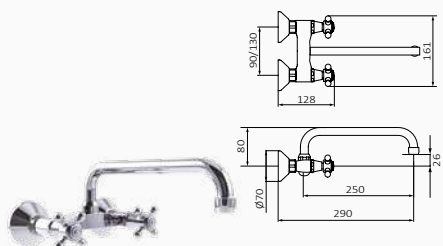

KUCZENNE SCIENNE DWUUCHWYTOWE

Bateria zlewozmywakowa Monoblock 1866 11

- Obrotowa wysoka wylewka

wylewka 250 mm
scope 290 mm

80 930 800 95,50 €

Bateria zlewozmywakowa Monoblock 1866 15

- Obrotowa wysoka wylewka