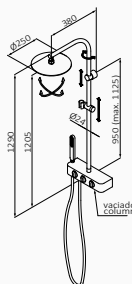

XL wydłużone ramie