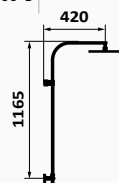

Kolumna natryskowa XL