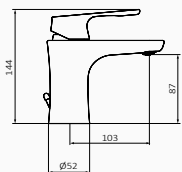

35 510 350 59,00 €

35 510 320 89,00 €

35 512 350 72,10 €

35 512 320 117,00 €

Bateria umywalkowa Magnum

- Wysokość 87 mm do aeratora
- Elastyczne węże przyłączeniowe
- Ograniczenie przepływu 5 l/min
- Dwustopniowa głowica
- Otwarcie wody zimnej w pozycji środkowej