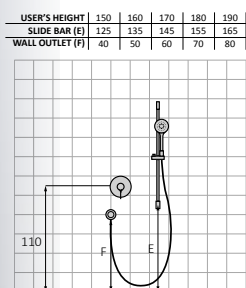

Zestaw podtynkowy mieszaczowy 1 drożny

07 080 006 - 506,30 €

dodatki	nr. katalog	cena
Zawory podtynkowe 1866 1/2" drożny stary mosiądz	240 299	157,40 €
Słuchawka 1866 stary mosiądz	050 199	41.9
Drążek natryskowy 1866 stary mosiądz	052 699	197.1
Wąż przysnycowy mosiądz w podwójnym oplocie 170 stary mosiądz	050 025	43.8
Przyłącze wody stary mosiądz	094 109	66.1