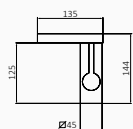

Bateria umywalkowa Kala Balnea