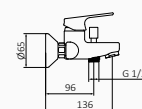

Bateria wannowo-natryskowa

Kolumna prysznicowa do baterii termostaticznej

- Technologia GRB Live, Stała temperatura, działa z wszystkimi rodzajami boilerów
- Bez minimalnego ciśnienia, bez potrzeby kalibracji
- Antywapienna i samokalibrująca metalowa głowica z certyfikatem Aenor
- Przycisk bezpieczeństwa 38°C
- Słuchawka z ograniczeniem przepływu 9 l/min
- Regulowany wspornik
- Kolumna z pełnym wykorzystaniem wysokości (tylko 75 mm od deszczownicy i sufitu)
- Deszczownia Plot regulowana 1F Ø250 mm
- Słuchawka Enter 3F i Wąż metalowy 170 cm