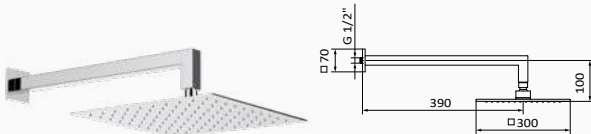

Deszczownia Slim + ramię kwadratowe wzmocnione

- Deszczownia kwadratowa Slim regulowana 1F 300x300 mm
- Ramię kwadratowe