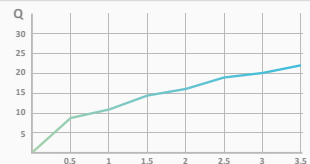

PRESSURE (bar)	0	0,5	1	1,5	2	2,5	3	3,5
FLOW (l/min)	0	8,4	11,6	14,3	16,6	18,7	20,5	22,2

ø250 00 080 057 380,00 €