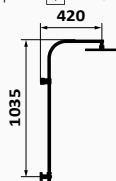

- GRB soft system
- Słuchawka z ograniczeniem przepływu 9 l/min
- Regulowany wspornik
- Kolumna z pełnym wykorzystaniem wysokości (tylko 75 mm od deszczownicy i sufitu)
- Deszczownia Plot regulowana 1F Ø250 mm
- Słuchawka Enter 3F i Wąż metalowy 170 cm

Kolumna prysznicowa	15 465 400	262,00 €
Kolumna natryskowa XL	15 465 400 XL	285,00 €
Kolumna teleskopowa	15 465 400 TL	345,00 €

Kolumna prysznicowa