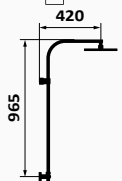

- GRB soft system
- Regulowany mosiężny wspornik
- Kolumna z pełnym wykorzystaniem wysokości (tylko 75 mm od deszczownicy i sufitu)
- Deszczownia Hokei regulowana 1F 240x360 mm
- Słuchawka Pixel 1F i Wąż prysznicowy Silver 170 cm

	CHROM	BIAŁY	CZARNY
Kolumna prysznicowa	60 467 600 567,30 €	60 467 602 690,00 €	60 467 601 690,00 €
Kolumna natryskowa Prisma XS	60 467 600 XS 576,20 €	60 467 602 XL 732,00 €	60 467 601 XL 732,00 €
Kolumna natryskowa XL	60 467 600 XL 591,90 €		

Kolumna prysznicowa