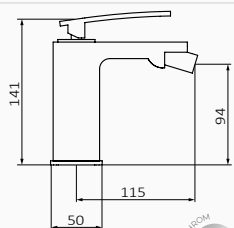

Bateria bidetowa

- Zawiera rozetę, ale instalacja jest opcjonalna
- Wysokość 94 mm do aeratora
- Elastyczne węże przyłączeniowe

	CHROM	CHROM-BIAŁY
	815 100 223,70 €	815 110 268,50 €
	817 100 244,60 €	817 110 294,80 €