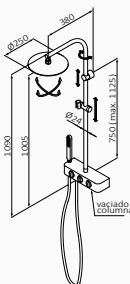

- Dodana funkcja: półka o wysokiej odporności z Solid Surface i zintegrowany uchwyt prysznicowy, mamy również izolowanie ciepłej wody
- Technologia GRB Live, Stała temperatura, działa z wszystkimi rodzajami boilerów
- Bez minimalnego ciśnienia, bez potrzeby kalibracji
- Antywapienna i samokalibrująca metalowa głowica z certyfikatem Aenor
- Poziom bezpieczeństwa C2, maksymalnie 50°C
- Patent międzynarodowy: auto-opróżniająca się kolumna prysznicowa, ochrona antybakteryjna (legionella), zapobieganie kapaniu
- Regulowany wspornik
- Kolumna z pełnym wykorzystaniem wysokości (tylko 75 mm od deszczownicy i sufitu)
- Deszczownia Snow regulowana 3F ø250 mm
- Słuchawka Dream 1F i Wąż prysznicowy Silver 170 cm

zestaw zintegrowany		85 460 850	936,10 €
XL wydłużone ramie		85 460 850 XL	958,90 €

zestaw zintegrowany