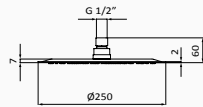

Deszczownia Slim