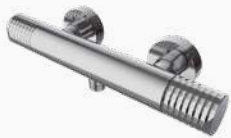

Bateria termostaticzna natryskowa