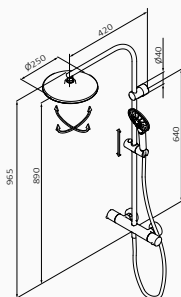

- Technologia GRB Live, Stała temperatura, działa z wszystkimi rodzajami boilerów
- Bez minimalnego ciśnienia, bez potrzeby kalibracji
- Antywapienna i samokalibrująca metalowa głowica z certyfikatem Aenor
- Przycisk bezpieczeństwa 38°C
- Patent międzynarodowy: auto-opróżniająca się kolumna prysznicowa, ochrona antybakteryjna (legionella), zapobieganie kapaniu
- Regulowany wspornik
- Deszczownia Plot regulowana 1F Ø250 mm
- Słuchawka Konest 3F i Wąż prysznicowy Silver 170 cm

zestaw zintegrowany	☐	44 435 442	495,00 €		
XL wydłużone ramie	☐	44 435 442 XL	533,00 €		

zestaw zintegrowany