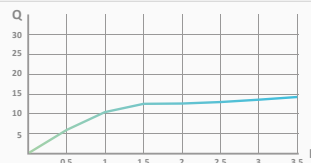

350x350 00 081 010 672,60 € 00 081 011 779,60 € 00 081 012 779,60 € 00 081 013 768,40 € 00 081 015 1.458,20 € 00 081 017 1.960,00 €