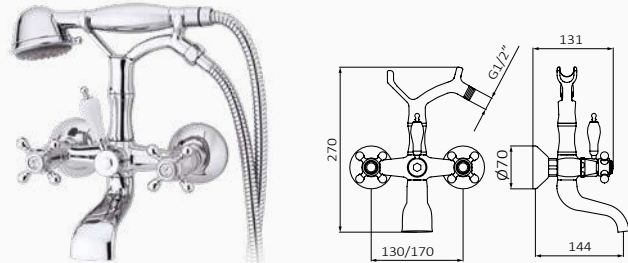

Bateria natryskowa Monoblock 1866

z zestawem 231 190 169,10 €

231 120 320,30 €

231 199 320,30 €

Bateria wannowo-natryskowa Monoblock 1866

- Przełącznik z centralnym uchwytem
-

z zestawem 206 190 270,60 €

206 120 444,00 €