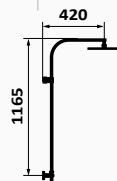

	CHROM	CZARNY
Kolumna prysznicowa	74 499 740 464,00 €	74 499 742 788,50 €
Kolumna natryskowa XL	74 499 740 XL 494,00 €	74 499 742 XL 826,80 €
Kolumna teleskopowa	74 499 740 TL 553,00 €	

Kolumna prysznicowa