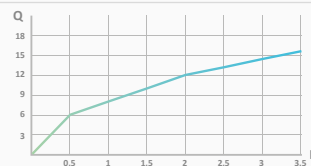

Słuchawka Pixel 28,5x80 mm

- System zapobiegający osadzeniu kamienia. Unikanie zatorów i łatwe czyszczenie
- Materiał: ABS
- 1 funkcje: deszcz
- 28,5x80 mm

PRESSURE (bar)	0	0,5	1	1,5	2	2,5	3	3,5
FLOW (l/min)	0	6	8,1	10,1	11,8	13,4	14,6	15,9

28,5x80 05 010 004 23,00 € | 05 010 032 36,30 € | 05 010 022 36,30 €

Słuchawka Dream 28,5x80 mm

- System zapobiegający osadzeniu kamienia. Unikanie zatorów i łatwe czyszczenie
- Materiał: ABS
- 1 funkcje: deszcz
- 28,5x80 mm

PRESSURE (bar)	0	0,5	1	1,5	2	2,5	3	3,5
FLOW (l/min)	0	6	8,1	10,1	11,8	13,4	14,6	15,9

28,5x80 058 518 25,80 €