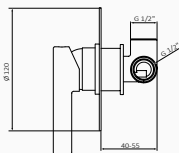

Bateria podtynkowa

- Głębokość w ścianie min. 40 mm max 55 mm
- Przyłącza F 1/2"
- •