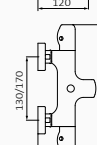

Bateria termostaticzna wannowo-natryskowa