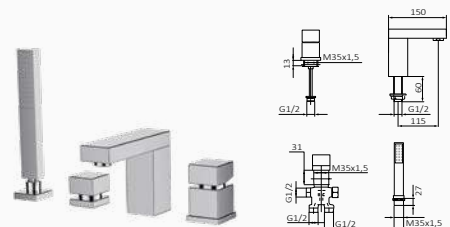

Bateria wannowa stojąca

- GRB soft system
- Słuchawka Pixel 1F i Wężem natryskowym 200 cm
- 4 otwory
- Zalecane otwory do instalacji Ø35 mm
- •

z zestawem 60 233 600 451,00 €