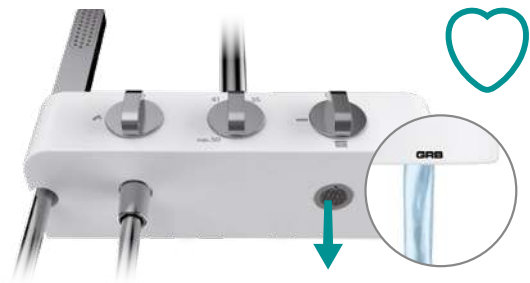

1 GRB dry® IMIĘDZYNARODOWY PATENT. ANTYBAKTERYJNY. OPRÓŻNIANIE WODY

Otwieranie i zamykanie wody już nie wystarcza. GRB DRY TO opatentowany system opróżniania wody. Użytkownik może otwierać, zamykać i opróżniać wodę pozostałą w kolumnie za pomocą tego samego elementu sterującego; pozwala to uniknąć stojącej wody i jakiegokolwiek rozwoju bakterii. Kolejną wielką zaletą tej opcji jest to, że zapobiega ona również kapaniu wody pozostałej w głowicy prysznicowej.