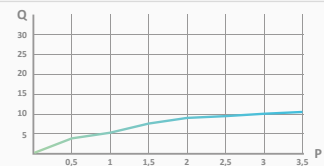

00 060 010	56,00 €