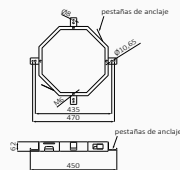

Deszczownia Libis

- System zapobiegający osadzeniu kamienia. Unikanie zatorów i łatwe czyszczenie
- ø380 mm
- Materiał: Inox
- Z mechanizmem podtynkowym