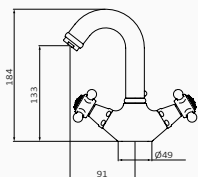

Bateria umywalkowa Monoblock 1866

- Wysokość 133 mm do aeratora
- Elastyczne węże przyłączeniowe

	CHROM	CZARNY	STARY MOSIĄDZ
	211 190 133,20 €	211 120 208,00 €	211 199 208,00 €
	212 190 146,30 €	212 120 236,00 €	212 199 255,00 €