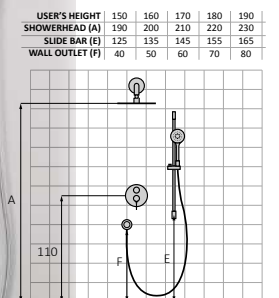

Zestaw podtynkowy mieszaczowy 2 drożny

07 060 011 - 515,60 €

dodatki	nr. katalog	cena
Deszczownia kwadratowa Slim 300x300 mm chrom	05 020 011	104
Ramię kwadratowe 350 mm chrom	05 025 003	65
Sluchawka Pixel chrom	05 010 004	23
Drażek natryskowy Hera z przylączem chrom	05 030 007	124.7
Wąż przysznycowy Silver 170 chrom	050 033	22.9