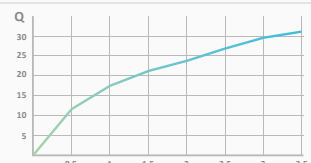

- System zapobiegający osadzeniu kamienia. Unikanie zatorów i łatwe czyszczenie
- 300x300 mm
- Materiał: Inox
- Przyłącza 1/2"

300x300  05 020 007 498,80 €

Deszczownia Cloud kwadratowa 500x500 mm

- System zapobiegający osadzeniu kamienia. Unikanie zatorów i łatwe czyszczenie
- 500x500 mm
- Materiał: Inox
- Przyłącza 1/2"