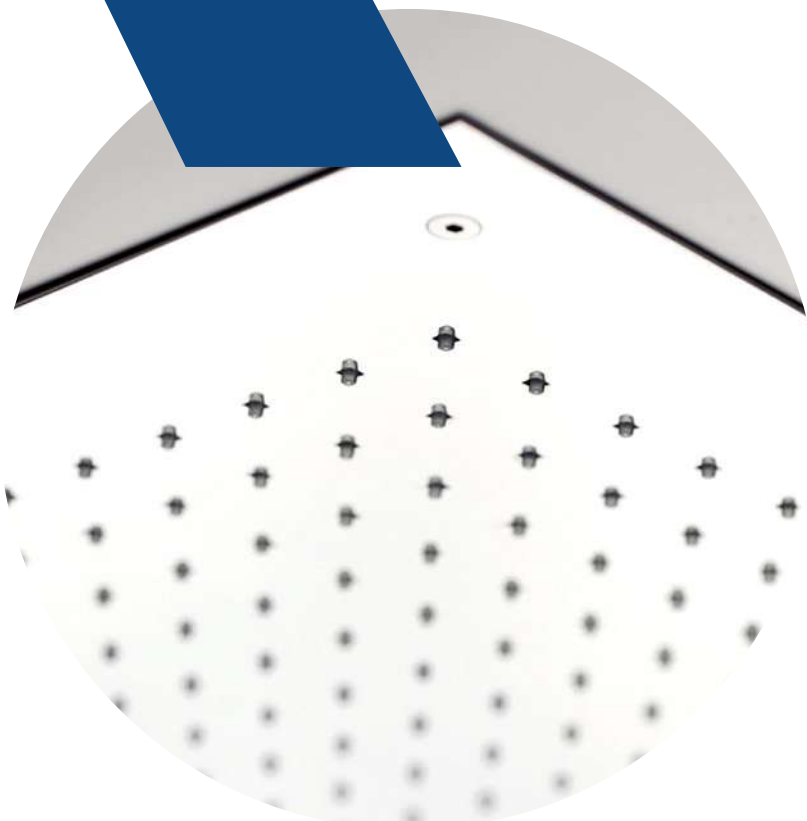

R

DESZCZOWNIA