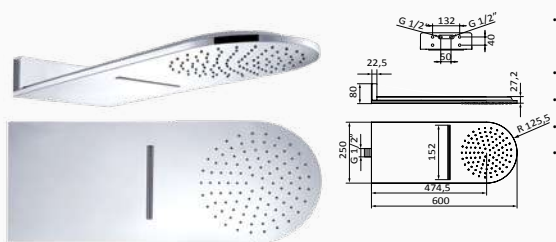

530x270 058 157 620,70 €

Deszczownia Ibon 600x250 mm

- System zapobiegający osadzeniu kamienia. Unikanie zatorów i łatwe czyszczenie
- 600x250 mm
- Materiał: Inox

600x250 05 020 010 415,60 €

Deszczownia Okina 600x250 mm