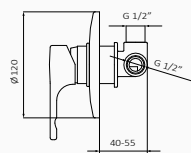

Bateria podtynkowa

- Głębokość w ścianie min. 40 mm max 55 mm
- Przyłącza F 1/2"
- •