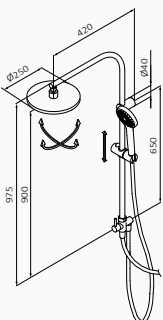

Bateria termostaticzna natryskowa

Bateria termostaticzna wannowo-natryskowa