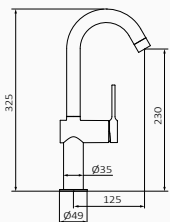

Bateria umywalkowa z ruchomą wylewką

- Obrotowa wylewka
- Wysokość 230 mm do aeratora
- Elastyczne węże przyłączeniowe
- •

6	47 545 470	152,00 €
6	47 546 470	172,90 €