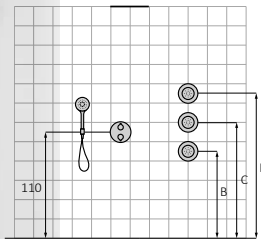

Zestaw podtynkowy termostacyjny 3 drożny

07 050 009 - 1.072,10 €

dodatki

	nr. katalog	cena
Deszczownia Eos ø300 mm chrom	05 020 008	498.8
Sluchawka Snow chrom	05 010 014	16.3
Uchwyt mosiężny z przylączem wody okrągły chrom	050 066	49.5
Wąż przysnycowy Silver 170 chrom	050 033	22.9
Dysza wbudowana regulowana Despertar chrom	058 161	110.7