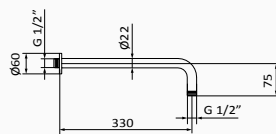

Ramię sufitowe

- Długość 200 mm
- Przekrój: Ø20 mm

Ramię

- Długość 350 mm
- Przekrój: Ø22 mm

Przyłącze wody z półką

- Z uchwytem na słuchawkę

	00 070 010	122,30 €		00 070 011	206,40 €		00 070 012	206,40 €		00 070 013	206,40 €		00 070 015	346,50 €		00 070 017	346,50 €
--	------------	----------	--	------------	----------	--	------------	----------	--	------------	----------	--	------------	----------	--	------------	----------