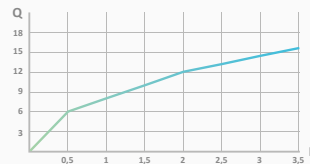

PRESSURE (bar)	0	0,5	1	1,5	2	2,5	3	3,5
FLOW (l/min)	0	6	8,1	10,1	11,8	13,4	14,6	15,9

ø50 050 120 74,00 € 050 199 41,90 €