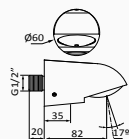

Deszczownia odporna na uszkodzenia $\varnothing 60$ mm

- Mocowany do ściany
- Przyłącze G 1/2 "wymienne, wlot boczny lub dolny
- System zapobiegający osadzaniu kamienia. Unikanie zatorów i łatwe czyszczenie
- $\varnothing 60$ mm
- Materiał: ABS

$\varnothing 60$ **059 776** 87,60 €