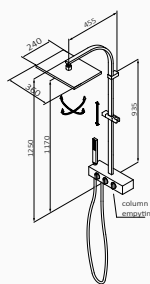

XL wydłużone ramie