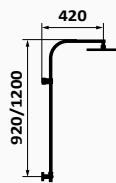

- Technologia GRB Live, Stała temperatura, działa z wszystkimi rodzajami boilerów
- Bez minimalnego ciśnienia, bez potrzeby kalibracji
- Antywapienna i samokalibrująca metalowa głowica z certyfikatem Aenor
- Przycisk bezpieczeństwa 38°C
- Słuchawka z ograniczeniem przepływu 9 l/min
- Przełącznik w pozycji prysznica
- Regulowany wspornik
- Kolumna z pełnym wykorzystaniem wysokości (tylko 75 mm od deszczownicy i sufitu)
- Deszczownia Plot regulowana 1F Ø250 mm
- Słuchawka Enter 3F i Wąż metalowy 170 cm

Kolumna teleskopowa **35 433 350 TL** 591,00 €

Kolumna teleskopowa