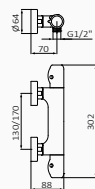

Bateria termostatyczna natryskowa

Bateria termostatyczna wannowo-natryskowa