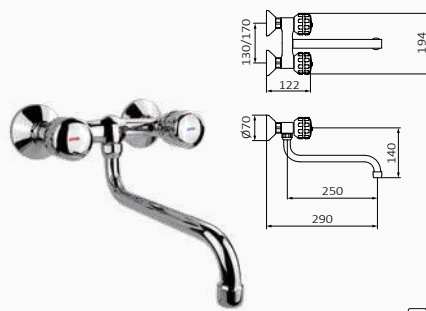

Bateria zlewozmywakowa Monoblock 1866 15

• Obrotowa niska wylewka

wylewka 250 mm scope 290 mm	21 52 446 034	77,70 €