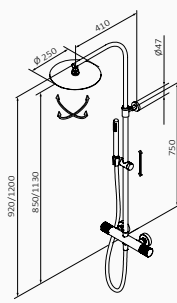

teleskopowy