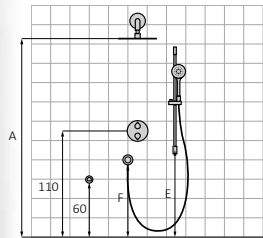

Zestaw podtynkowy termostacyjny wannowo natryskowy 3 drożny

07 050 008 - 575,90 €

dodatki

	nr. katalog	cena
Deszczownia Snow ø250 mm chrom	05 020 006	52.6
Ramię 350 mm chrom	05 025 001	36
Sluchawka Snow chrom	05 010 014	16.3
Zestaw drążek natryskowy City chrom	05 030 009	37
Wąż przysnycowy Silver 170 chrom	050 033	22.9
Przylacze wody Dream chrom	094 104	37.2