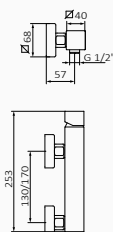

Bateria natryskowa

- Z kwadratowymi rozetami
- GRB soft system

	CHROM	BIAŁY	CZARNY
bez zestawu	60 324 600 219,90 €	60 324 602 316,30 €	60 324 601 316,30 €
z zestawem	60 326 600 291,00 €	60 326 602 405,30 €	60 326 601 405,30 €