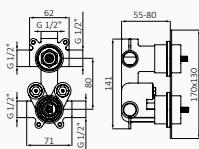

Bateria podtynkowa termostaticzna z zaworem

- Głębokość w ścianie min. 55 mm max 80 mm
- Przyłącza F 1/2"
- Technologia GRB Live, Stała temperatura, działa z wszystkimi rodzajami boilerów
- Bez minimalnego ciśnienia, bez potrzeby kalibracji
- Antywapienna i samokalibrująca metalowa głowica z certyfikatem Aenor
- System zamknięcia wody w celu konserwacji
- Łatwo dostępne filtry i zawory zwrotne
- Poziom bezpieczeństwa C2, maksymalnie 50°C

1 DROZNA	KOMPLETNA	132 800 339,45 €	60 110 601 441,30 €	60 110 602 441,30 €
	EXT.	60 057 000 172,45 €	60 057 220 274,30 €	60 057 210 274,30 €
INT.	78 000 700 167,00 €			
2 DROZNA	KOMPLETNA	142 800 339,45 €	60 120 601 441,30 €	60 120 602 441,30 €
	EXT.	60 057 000 172,45 €	60 057 220 274,30 €	60 057 210 274,30 €
INT.	78 000 800 167,00 €			
3 DROZNA	KOMPLETNA	146 800 367,45 €	60 130 601 469,30 €	60 130 602 469,30 €
	EXT.	60 057 000 172,45 €	60 057 220 274,30 €	60 057 210 274,30 €
INT.	78 000 900 195,00 €