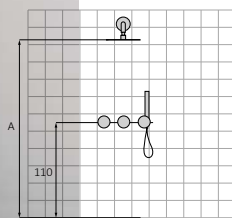

Zestaw podtynkowy termostatyczny 2 drożny

07 090 004 - 1.351,40 €

dodatki	nr. katalog	cena
Bateria termostatyczna 2-3 drożna pozioma (element natynkowy) 2 / 3 drożny czarny	90 103 002	436,00 €
Element podtynkowy 2-drożny poziomy 2 drożny-	90 004 000	585,00 €
Deszczownia Slim ø250 mm czarny	00 080 042	152,90 €
Ramię 350 mm czarny	05 025 012	72,00 €
Słuchawka Tube czarny	00 060 022	77,50 €
Wąż przysnycowy Lisse 150 czarny	00 050 032	28,00 €