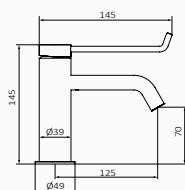

TERAZ TY DECYDUJESZ CO PASUJE DO CIEBIE

TIME

DOSTĘPNE WYKOŃCZENIA

Bateria umywalkowa medyczna Male

- Ergonomiczny, bardzo długi uchwyt 145 mm
- Wysokość 70 mm do aeratora
- Perlator z łatwym dostępem
- Elastyczne węże przyłączeniowe