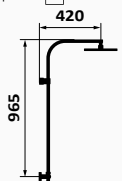

- GRB soft system
- Ograniczenie przepływu 9 l/min
- Z ceramicznym przełącznikiem na lewym uchwycie
- Regulowany wspornik
- Deszczownia Plot regulowana 1F Ø250 mm
- Słuchawka Enter 3F i Wąż metalowy 170 cm

	CHROM	CZARNY
Kolumna prysznicowa	35 499 350 338,00 €	35 499 320 495,00 €
Kolumna natryskowa XL	35 499 350 XL 360,00 €	35 499 320 XL 533,00 €
Kolumna teleskopowa	35 499 350 TL 424,00 €	

Kolumna prysznicowa