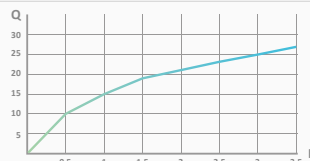

PRESSURE (bar)	0	0,5	1	1,5	2	2,5	3	3,5
FLOW (l/min)	0	10	15	18,5	21	23	25	27

ø200 058 191 128,40 € | 058 291 290,00 € | 058 199 183,90 €