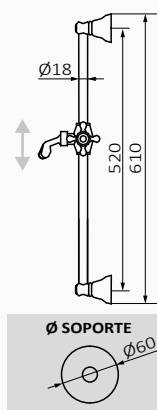

Zestaw drążek natryskowy Classicla + słuchawka 1866

- Słuchawka 1866 3F.
  Antywapienna
- Wąż prysznicowy Inox 170 cm
- Drążek natryskowy 1866

055 090 182,10 € |
055 099 332,30 €