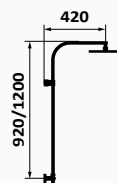

Kolumna teleskopowa

ECO PRIME

Zestaw natryskowy termostatyczny