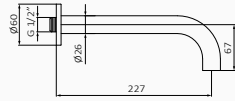

Wylewka wannowa Tube

- System zapobiegający osadzeniu kamienia. Unikanie zatorów i łatwe czyszczenie
- Mosiądz
- Wylewka: 230 mm