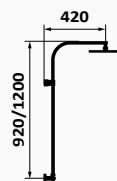

Kolumna teleskopowa

TEN PRO

Zestaw natryskowy