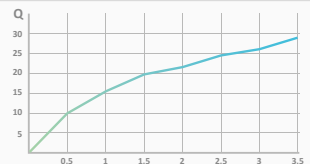

300x300  **058 271** 240,90 €

PRESSURE (bar)	0	0,5	1	1,5	2	2,5	3	3,5
FLOW (l/min)	0	10	15	18,5	21	23	25	27

DESZCZOWNIA

Deszczownia Hokei 240x360 mm

- System zapobiegający osadzaniu kamienia. Unikanie zatorów i łatwe czyszczenie
- 240x360 mm
- Materiał: ABS
- Przyłącza 1/2"