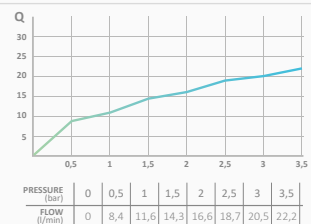

Deszczownia Slim $\varnothing 250$ mm

- Bardzo cienka konstrukcja o grubości 2 mm
- System zapobiegający osadzeniu kamienia. Unikanie zatorów i łatwe czyszczenie
- $\varnothing 250$ mm
- Materiał: Inox
- Przyłącza 1/2"