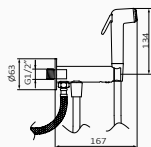

Bateria bidetowa podtynkowa Intimixer + WC