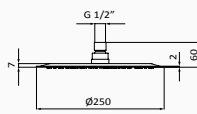

Deszczownia Slim $\varnothing 250$ mm

- Bardzo cienka konstrukcja o grubości 2 mm
- System zapobiegający osadzeniu kamienia. Unikanie zatorów i łatwe czyszczenie
- $\varnothing 250$ mm
- Materiał: Inox
- Przyłącza 1/2"