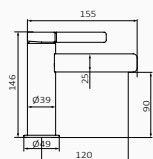

Bateria umywalkowa

- Wysokość 90 mm do aeratora
- Łatwodostępny, zintegrowany perlator
- Przepływu 6 l/min
- Zawiera kluczyk do konserwacji
- Elastyczne węże przyłączeniowe

	CHROM	CZARNY	INOX
	74 510 740 132,00 €	74 510 742 189,80 €	74 510 743 208,80 €
	74 512 740 152,90 €	74 512 742 217,80 €	74 512 743 243,10 €