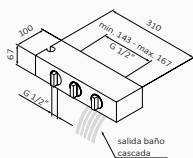

- Półka z PCV
- Przykręcane lub mocowane za pomocą kleju ochronnego GRB
- Corian
-

GLUE
FOR COLUMNS
GRBprotect

+INFO: ▶ Page: 257

05 490 001 325,50 €

Bateria termostaticzna wannowo-natryskowa Kala Balnea

- Dodana funkcja: półka o wysokiej odporności z Solid Surface i zintegrowany uchwyt prysznicowy, mamy również izolowanie ciepłej wody
- Technologia GRB Live, Stała temperatura, działa z wszystkimi rodzajami boilerów
- Bez minimalnego ciśnienia, bez potrzeby kalibracji
- Antywapienna i samokalibrująca metalowa głowica z certyfikatem Aenor
- Poziom bezpieczeństwa C2, maksymalnie 50°C
- Słuchawka Pixel 1F i Wąż prysznicowy Silver 170 cm
-