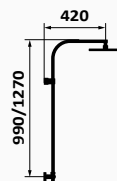

Kolumna teleskopowa

ECO PROJECT

Zestaw natryskowy