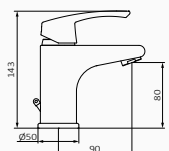

- Wysokość 50 mm do aeratora
- Elastyczne węże przyłączeniowe
-

	15	10 510 500	46,50 €
	15	10 521 500	52,10 €
	15	10 526 500	59,60 €

Bateria umywalkowa XL

- Wysokość 80 mm do aeratora
- Elastyczne węże przyłączeniowe
-