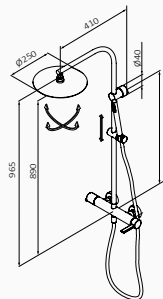

- GRB soft system
- Z ceramicznym przełącznikiem na lewym uchwycie
- Regulowany wspornik
- Kolumna z pełnym wykorzystaniem wysokości (tylko 75 mm od deszczownicy i sufitu)
- Deszczownia Slim regulowana 1F $\varnothing 250$ mm
- Słuchawka Tube 1F i Wąż prysznicowy Silver 170 cm

zestaw zintegrowany	74 499 740	464,00 €	74 499 742	788,50 €
XL wydłużone ramie	74 499 740 XL	494,00 €	74 499 742 XL	826,80 €
teleskopowy	74 499 740 TL	553,00 €		

zestaw zintegrowany