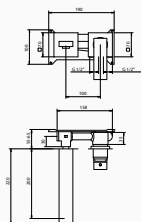

Bateria umywalkowa podtynkowa

- Pojedyncze metalowe rozetki
- Zainstaluj z uchwytem po prawej stronie i wylewką po lewej stronie. Wbudowanych części nie można cofnąć
- Głębokość w ścianie min. 55 mm max 65 mm
- Przyłącza F 1/2"
- Perlator z łatwym dostępem

	60 617 600	312,00 €	60 617 601	420,00 €	60 617 602	420,00 €
	60 627 600	342,00 €	60 627 601	459,50 €	60 627 602	459,50 €