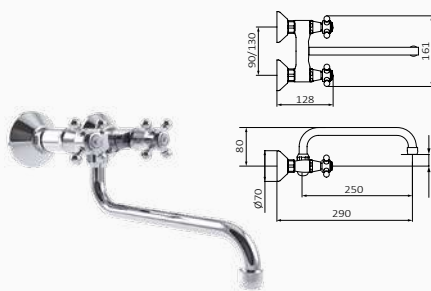

Bateria zlewozmywakowa Monoblock 1866 11

• Obrotowa wysoka wylewka

wylewka 250 mm scope 290 mm	80 935 800	95,50 €