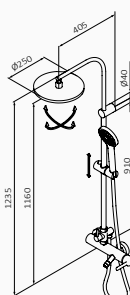

XL wydłużone ramie