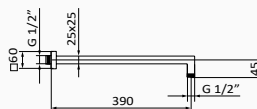

Ramię kwadratowe

- Długość 390 mm
- Przekrój: Ø25x25 mm

10 058 135 88,10 €

Ramię Minimal

- Długość 330 mm
- Przekrój: Ø22 mm

Ramię

- Długość 380 mm
- Przekrój: Ø22 mm

Ramię 1866