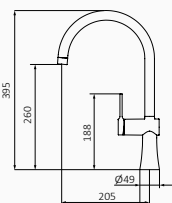

BATERIE KUCHEENNE

Bateria zlewozmywakowa Time Female z wyciąganą wylewką PREMIUM