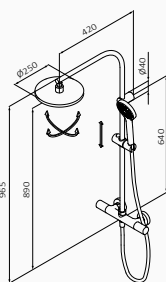

- Technologia GRB Live, Stała temperatura, działa w wszystkich rodzajach boilerów
- Bez minimalnego ciśnienia, bez potrzeby kalibracji
- Antywapienna i samokalibrująca metalowa głowica z certyfikatem Aenor
- Przycisk bezpieczeństwa 38°C
- Słuchawka z ograniczeniem przepływu 9 l/min
- Regulowany wspornik
- Kolumna z pełnym wykorzystaniem wysokości (tylko 75 mm od deszczownicy i sufitu)
- Deszczownia Plot regulowana 1F Ø250 mm
- Słuchawka Enter 3F i Wąż metalowy 170 cm

zestaw zintegrowany	35 425 350	398,00 €	35 425 320	495,00 €
XL wydłużone ramie	35 425 350 XL	486,00 €	35 425 320 XL	533,00 €
teleskopowy	35 425 350 TL	421,00 €		

zestaw zintegrowany