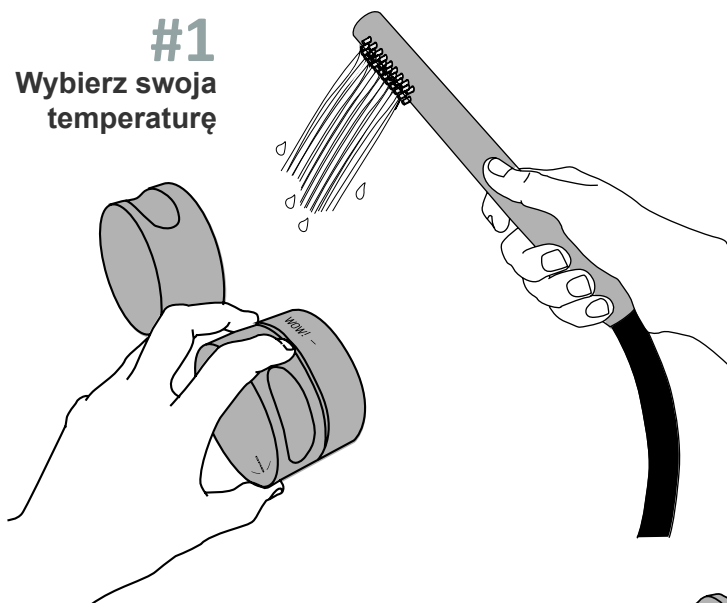

#2
Ustaw na pozycji WOW!

#3
Od tej pory
oznaczenie Wow!
będzie temperaturą
twojego komfortu.

Argumenty się skończyły. Odtąd uczucie idealnej kąpeli będzie najlepszą chwilą poranka i wieczora. Termostaty Incool zawierają pierścień komfortu z nazwą WOW! co pozwala użytkownikowi ustawić jego idealną temperaturę i zapamiętać to za każdym razem, gdy bierze prysznic. Teraz zawsze będziemy mogli znaleźć idealną temperaturę, WOW efektem!