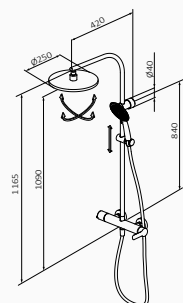

XL wydłużone ramie