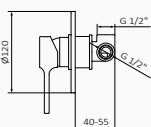

Bateria podtynkowa

- Głębokość w ścianie min. 40 mm max 55 mm
- Przyłącza F 1/2"
- •