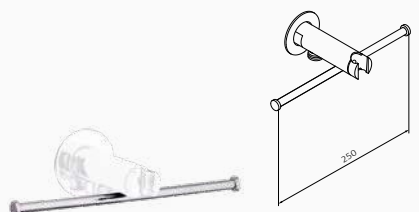

Uchwyt na ręcznik podwójny Intimixer

- Obowiązuje dla całego zakresu Intimixera, z wyjątkiem 1 gniazda
- Mosiądz

	
	08 912 000 14,52 €

SPECIFICATIONS BY COLLECTION

	built-in	thread 1/2" (external)	2 ways	1 way	tower rail	product for exposition	avoids floods	flow's control
THERMOSTATICS	●		●		●	●	●	●
PROGRESSIVES	●		●		●	●	●	●
1 WAY		●		●			●	●