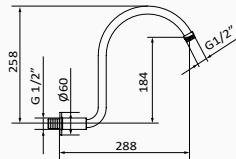

Ramię kwadratowe

- Długość 390 mm
- Przekrój: Ø25x25 mm

10 058 135 88,10 €

Ramię Minimal

- Długość 330 mm
- Przekrój: Ø22 mm

Ramię

- Długość 380 mm
- Przekrój: Ø22 mm

Ramię 1866