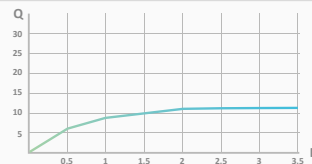

DOSTOSUJ PRYSZNIC DO SWOICH POTRZEB

R

DESZCZOWNIA

Deszczownia Eos $\varnothing 300$ mm

- System zapobiegający osadzeniu kamienia. Unikanie zatorów i łatwe czyszczenie
- $\varnothing 300$ mm
- Materiał: Inoxy
- Z mechanizmem podtynkowym