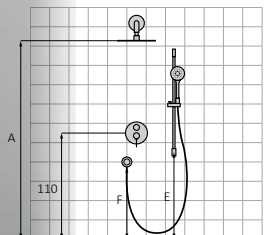

AXIS

ZESTAWY PODTYNKOWE

Zestaw podtynkowy mieszaczowy 1 drożny

07 074 001 - 360,20 €

dodatki

nr. katalog   cena

Sluchawka Tube czarny	00 060 022	77.5
Uchwyt mosiężny z przyłączem wody okrągły czarny	05 006 602	71.5
Wąż prysznicowy Silver 170 czarny	05 015 022	32.7