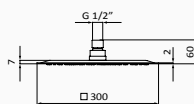

Deszczownia kwadratowa Slim 300x300 mm

- Bardzo cienka konstrukcja o grubości 2 mm
- System zapobiegający osadzaniu kamienia. Unikanie zatorów i łatwe czyszczenie
- 300x300 mm
- Materiał: Inox
- Przyłącza 1/2"