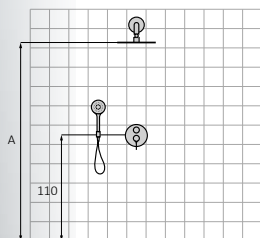

Zestaw podtynkowy mieszaczowy 2 drożny

07 047 005 - 370,20 €

dodatki	nr. katalog	cena
Deszczownia Snow ø250 mm chrom	05 020 006	52.6
Ramię 350 mm chrom	05 025 001	36
Sluchawka Snow chrom	05 010 014	16.3
Uchwyt mosiężny z przyłączem wody okrągły chrom	050 066	49.5
Wąż prysznicowy Silver 170 chrom	050 033	22.9