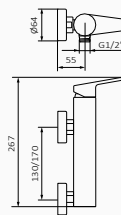

- GRB soft system
- Regulowany wspornik
- Kolumna z pełnym wykorzystaniem wysokości (tylko 75 mm od deszczownicy i sufitu)
- Deszczownia kwadratowa ABS regulowana 1F 250x250 mm
- Słuchawka Suki 3F i Wąż prysznicowy Silver 170 cm

Bateria natryskowa 44 466 440 395,00 €
Skomponowany z: 44328440

Bateria wannowo-natryskowa 44 496 440 448,00 €
Skomponowany z: 44220440

Bateria natryskowa