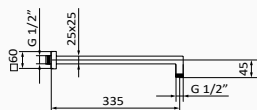

Ramię kwadratowe

- Długość 350 mm
- Przekrój: Ø25x25 mm

10 05 025 003 65,00 € | 05 025 022 119,00 € | 05 025 021 119,00 €