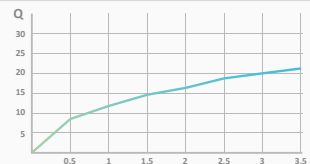

PRESSURE (bar)	0	0,5	1	1,5	2	2,5	3	3,5
FLOW (l/min)	0	8	11,9	14,7	16,7	18,4	19,9	21,4