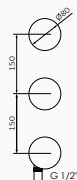

Element podtynkowy
2-drożny pionowy
90 008 000

Element podtynkowy
3-drożny pionowy
90 009 000

Bateria termostacyjna 2-3 drożna pionowa

- Uchwyt Ø80 mm
- 59 mm mechanizm wewnętrzny 13 mm do 25 mm
- Zawiera uchwyt z przyłączem. Nie zawiera węża, słuchawki, deszczownicy
- Przyłącze G 3/4"
- Zawiera uchwyt z przyłączem. Nie zawiera węża, słuchawki, deszczownicy
- Przepływ 10.5 l/min at 3 bar
- Przyłącze G 3/4"
- Zawiera metalową konstrukcję do instalacji
- Technologia GRB Live, Stała temperatura, działa z wszystkimi rodzajami boilerów
- Bez minimalnego ciśnienia, bez potrzeby kalibracji
- Antywapienna i samokalibrująca metalowa głowica z certyfikatem Aenor
- System zamknięcia wody w celu konserwacji
- Łatwo dostępne filtry i zawory zwrotne