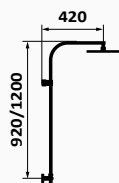

Kolumna teleskopowa

TENDER

Zestaw natryskowy multifunkcyjny