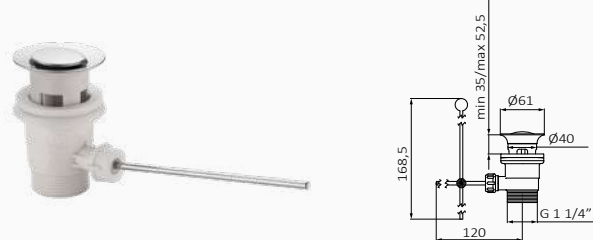

		
		081 022 5,00 €

Wielopak 24 duże korki clic-clac

- System uniwersalny
- Do umywalk z otworem przelewowym i bez niego
-
-

		
		081 111 501,60 €

Wielopak 24 małe korki clic-clac

- System uniwersalny
- Do umywalk z otworem przelewowym i bez niego
-
-