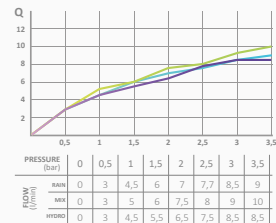

$\varnothing 250$  05 020 006 52,60 €

Deszczownia z napowietrzeniem $\varnothing 250$ mm

- Efekt Venturiego. Wymieszaj wodę i powietrze dla maksymalnego komfortu
- System zapobiegający osadzaniu kamienia. Unikanie zatorów i łatwe czyszczenie
- $\varnothing 250$ mm
- Materiał: ABS
- Przyłącza 1/2"