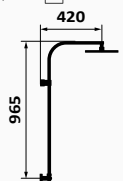

- Technologia GRB Live, Stała temperatura, działa z wszystkimi rodzajami boilerów
- Bez minimalnego ciśnienia, bez potrzeby kalibracji
- Antywapienna i samokalibrująca metalowa głowica z certyfikatem Aenor
- Przycisk bezpieczeństwa 38°C
- Patent międzynarodowy: auto-opróżniająca się kolumna prysznicowa, ochrona antybakteryjna (legionella), zapobieganie kapaniu
- Regulowany wspornik
- Deszczownia Plot regulowana 1F Ø250 mm
- Słuchawka Enter 3F i Wąż metalowy 170 cm

	Chrom	
Kolumna prysznicowa	40 435 400	403,30 €
Kolumna natryskowa XL	40 435 400 XL	425,00 €
Kolumna teleskopowa	40 435 400 TL	489,50 €

Kolumna prysznicowa