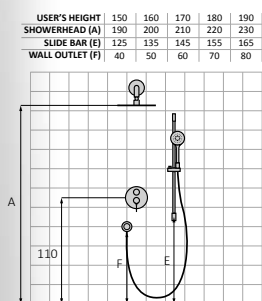

Zestaw podtynkowy mieszaczowy 2 drożny

07 060 006 - 629,80 €

dodatki	nr. katalog	cena
Deszczownia Daylight 300x300 mm chrom	058 271	240.9
Ramię kwadratowe 350 mm chrom	05 025 003	65
Sluchawka Pixel chrom	05 010 004	23
Drażek natryskowy Prisma chrom	058 545	44.9
Wąż prysznicowy Silver 170 chrom	050 033	22.9
Przyłącze wody Rec chrom	094 106	57.1