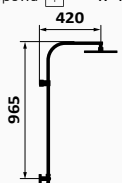

- Technologia GRB Live, Stała temperatura, działa z wszystkimi rodzajami boilerów
- Bez minimalnego ciśnienia, bez potrzeby kalibracji
- Antywapienna i samokalibrująca metalowa głowica z certyfikatem Aenor
- Przycisk bezpieczeństwa 38°C
- Regulowany wspornik
- Kolumna z pełnym wykorzystaniem wysokości (tylko 75 mm od deszczownicy i sufitu)
- Deszczownia Snow regulowana 3F ø250 mm
- Słuchawka Snow 3F i Wąż prysznicowy Silver 170 cm

	CHROM
Kolumna prysznicowa	47 432 470 460,00 €
Kolumna natryskowa XL	47 432 470 XL 482,00 €
Kolumna teleskopowa	47 432 470 TL 521,00 €

Kolumna prysznicowa