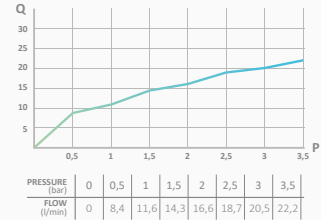

Deszczownia Audrey

- System zapobiegający osadzeniu kamienia. Unikanie zatorów i łatwe czyszczenie
- Ø250 mm
- Materiał: Inox
- Przyłącza 1/2"

Deszczownia Slim

- Bardzo cienka konstrukcja o grubości 2 mm
- System zapobiegający osadzeniu kamienia. Unikanie zatorów i łatwe czyszczenie
- Ø250 mm
- Materiał: Inox
- Przyłącza 1/2"