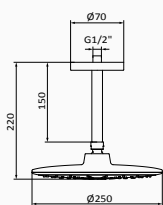

Deszczownia Snow + ramię wzmocnione sufitowe

- Deszczownia Snow regulowana 3F $\varnothing$ 250 mm
- Ramię sufitowe

	05 027 011	108,50 €