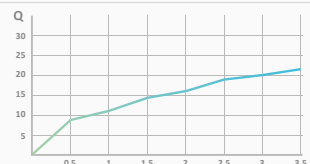

Deszczownia Hokei 240x360 mm

- System zapobiegający osadzaniu kamienia. Unikanie zatorów i łatwe czyszczenie
- 240x360 mm
- Materiał: ABS
- Przyłącza 1/2"

240x360 058 189 87,30 €

Deszczownia kwadratowa Slim 300x300 mm

- Bardzo cienka konstrukcja o grubości 2 mm
- System zapobiegający osadzaniu kamienia. Unikanie zatorów i łatwe czyszczenie
- 300x300 mm
- Materiał: Inox
- Przyłącza 1/2"

300x300 05 020 011 104,00 €

Deszczownia kwadratowa ABS 250x250 mm

- System zapobiegający osadzaniu kamienia. Unikanie zatorów i łatwe czyszczenie
- 250x250 mm
- Materiał: Inox
- Przyłącza 1/2"

250x250 05 020 032 200,00 €   05 020 031 200,00 €

Deszczownia kwadratowa ABS 250x250 mm

- System zapobiegający osadzaniu kamienia. Unikanie zatorów i łatwe czyszczenie
- 250x250 mm
- Materiał: ABS
- Przyłącza 1/2"

250x250 058 207 66,50 €