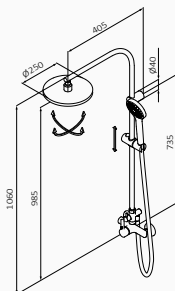

- GRB soft system
- Słuchawka z ograniczeniem przepływu 9 l/min
- Regulowany wspornik
- Kolumna z pełnym wykorzystaniem wysokości (tylko 75 mm od deszczownicy i sufitu)
- Deszczownia Plot regulowana 1F $\varnothing 250$ mm
- Słuchawka Enter 3F i Wąż metalowy 170 cm

zestaw zintegrowany		10 465 100	251,00 €
XL wydłużone ramie		10 465 100 XL	274,00 €
teleskopowy		10 465 100 TL	335,00 €

zestaw zintegrowany