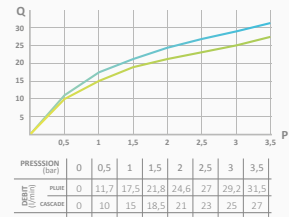

PRESSURE (bar)	0	0,5	1	1,5	2	2,5	3	3,5
FLOW (l/min)	0	8,1	10,4	11,7	12,6	13,2	13,8	14,2

135x200  058 106 437,80 €

Deszczownia Twice 530x270 mm

- System zapobiegający osadzeniu kamienia. Unikanie zatorów i łatwe czyszczenie
- 530x270 mm
- Materiał: ABS
- 2 funkcje