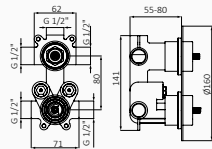

CHROM	CZARNY
1 wielodrożny	132 190 305,40 €	132 120 460,00 €
2 wielodrożny	142 190 305,40 €	142 120 460,00 €
3 wielodrożny	146 190 334,00 €	146 120 490,00 €

SYSTEM WBUDOWANY TERMOSTATYCZNY

Głębokość w ścianie
min. 55 mm max. 80 mm

Pokrywa ochronna
z wymiarami głębokości, wlotami i wskaźnikami
poziomowania

Wielodrożny
1, 2 & 3