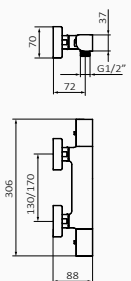

Bateria termostatyczna natryskowa

- Zimna woda przepływa przez zawór termostatyczny jako chłodzenie korpusu w dotyku
- Technologia GRB Live, Stała temperatura, działa z wszystkimi rodzajami boilerów
- Bez minimalnego ciśnienia, bez potrzeby kalibracji
- Antywapienna i samokalibrująca metalowa głowica z certyfikatem Aenor
- Przycisk bezpieczeństwa 38°C

	CHROM	BIAŁY	CZARNY
bez zestawu	60 310 600 243,80 €	60 310 602 365,80 €	60 310 601 365,80 €
z zestawem	60 316 600 314,90 €	60 316 602 454,80 €	60 316 601 454,80 €