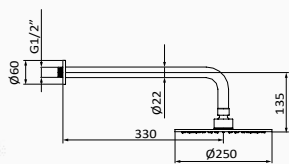

10 05 027 002 108,60 €

Deszczownia Slim + ramię Minimal

- Deszczownia Slim regulowana 1F ø250 mm
- Ramię Minimal
-

10 05 027 003 165,70 €

Deszczownia Slim + ramię

- Deszczownia Slim regulowana 1F ø250 mm
- Ramię