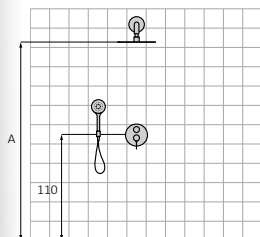

Zestaw podtynkowy mieszaczowy 2 drożny
07 075 001 - 524,00 €

dodatki	nr. katalog	cena
Deszczownia Slim ø250 mm chrom	05 020 002	82
Ramię 380 mm chrom	05 025 005	83.7
Sluchawka Tube chrom	00 060 020	36
Uchwyt mosiężny z przyłączem wody okrągły chrom	050 066	49.5
Wąż przysznycowy Silver 170 chrom	050 033	22.9