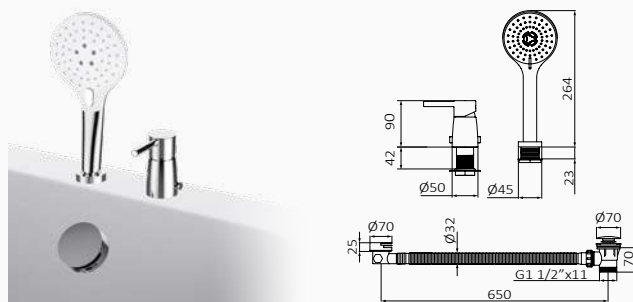

z zestawem € 46 230 460 318,40 €

Bateria wannowa stojąca

- Wylewka cylindryczna
- GRB soft system
- Odpływ wannowy z przelewem
- Słuchawka Snow 3F i Wężem natryskowym 200 cm
- 3 otwory
- Zalecane otwory do instalacji $\varnothing 35$ mm