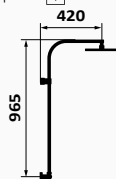

- GRB soft system
- Z ceramicznym przełącznikiem na lewym uchwycie
- Regulowany wspornik
- Kolumna z pełnym wykorzystaniem wysokości (tylko 75 mm od deszczownicy i sufitu)
- Deszczownia Snow regulowana 3F ø250 mm
- Słuchawka Snow 3F i Wąż prysznicowy Silver 170 cm

	CHROM	BIŁY	CZARNY
Kolumna prysznicowa	47 499 470 425,00 €	47 499 471 640,00 €	47 499 472 640,00 €
Kolumna natryskowa XL	47 499 470 XL 448,00 €	47 499 471 XL 668,00 €	47 499 472 XL 668,00 €
Kolumna teleskopowa	47 499 470 TL 508,00 €		

Kolumna prysznicowa