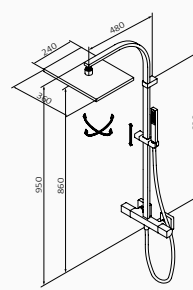

XS wydłużone ramie

*Chromowana kolumna z natryskiem Metallic Slim: XX XXX XXX MT (+40,00 €)

Zestaw natryskowy

- GRB soft system
- Regulowany mosiężny wspornik
- Kolumna z pełnym wykorzystaniem wysokości (tylko 75 mm od deszczownicy i sufitu)
- Deszczownia Hokei regulowana 1F 240x360 mm
- Słuchawka Pixel 1F i Wąż prysznicowy Silver 170 cm