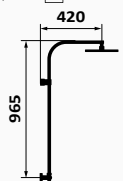

40 431 400	473,00 €
Kolumna prysznicowa		
Kolumna natryskowa XL	40 431 400 XL	495,00 €
Kolumna teleskopowa	40 431 400 TL	561,10 €

Kolumna prysznicowa