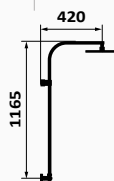

	50 499 500	416,30 €
Kolumna prysznicowa	50 499 500 XL	439,00 €
Kolumna natryskowa XL	50 499 500 TL	504,00 €
Kolumna teleskopowa		

Kolumna prysznicowa

Kolumna natryskowa XL

Kolumna teleskopowa

*Deszczownia metalowa Slim:
XX XXX XXX MT (+40.00)