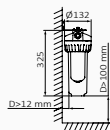

Zestaw filtrujący do baterii kuchennej

- Zawiera: filtr oczyszczonej wody i połączenia
- -
- -