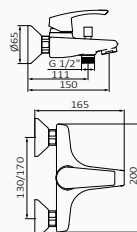

Bateria wannowo-natryskowa

- GRB soft system
- Przełącznik w pozycji prysznica
- •

bez zestawu	15	10 220 500	82,30 €
z zestawem	15	10 225 500	89,00 €
z zestawem	1	10 228 500	125,00 €