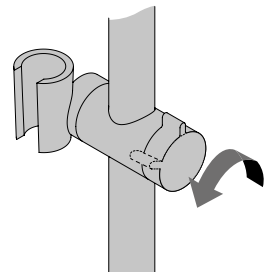

DuPont™ and CORIAN® are a commercial and a registered trademarks of El du Pont de Nemours and Company and their filials.