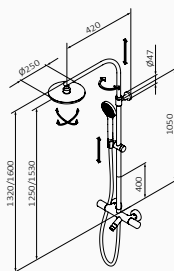

- Technologia GRB Live, Stała temperatura, działa z wszystkimi rodzajami boilerów
- Bez minimalnego ciśnienia, bez potrzeby kalibracji
- Antywapienna i samokalibrująca metalowa głowica z certyfikatem Aenor
- Przycisk bezpieczeństwa 38°C
- Słuchawka z ograniczeniem przepływu 9 l/min
- Przełącznik w pozycji prysznic
- Regulowany wspornik
- Kolumna z pełnym wykorzystaniem wysokości (tylko 75 mm od deszczownicy i sufitu)
- Deszczownia Plot regulowana 1F Ø250 mm
- Słuchawka Enter 3F i Wąż metalowy 170 cm

teleskopowy 35 433 350 TL 591,00 €