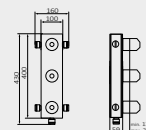

Element podtynkowy
3-drożny pionowy
90 009 000