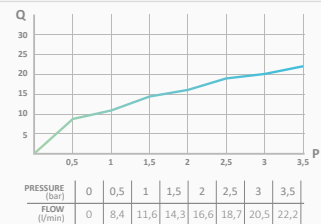

Deszczownia Audrey

- System zapobiegający osadzeniu kamienia. Unikanie zatorów i łatwe czyszczenie
- Ø250 mm
- Materiał: Inox
- Przyłącza 1/2"

Deszczownia Slim

- Bardzo cienka konstrukcja o grubości 2 mm
- System zapobiegający osadzeniu kamienia. Unikanie zatorów i łatwe czyszczenie
- Ø250 mm
- Materiał: Inox
- Przyłącza 1/2"