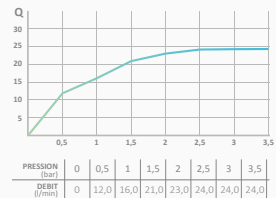

- Zawiera ukryte ramię sufitowe
- System zapobiegający osadzaniu kamienia. Unikanie zatorów i łatwe czyszczenie
- ø200 mm
- Materiał: Inox