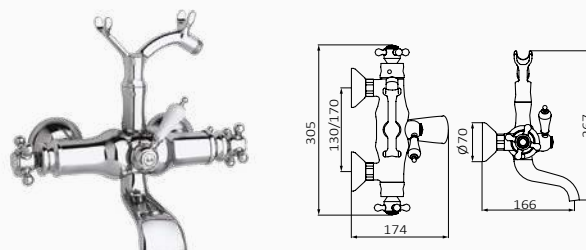

bez zestawu 	106 190	408,20 €	106 120	636,70 €	106 199	636,70 €
z zestawem 	103 190	452,80 €	103 120	706,30 €	103 199	726,30 €

CLASSICAL

DOSTĘPNE WYKOŃCZENIA

SET KIT CLASSICAL

CHROM

- Słuchawka 1866 3F CHROM
- Wąż natryskowy Mosiądz 170 cm CHROM
- Uchwyt Classical CHROM