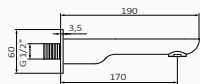

Wylewka wannowa

- System zapobiegający osadzeniu kamienia. Unikanie zatorów i łatwe czyszczenie
- Mosiądz
- Wylewka: 160 mm