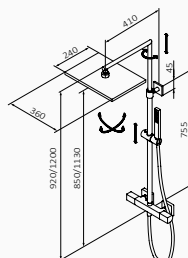

- Zimna woda przepływa przez zawór termostaticzny jako chłodzenie korpusu w dotyku
- Technologia GRB Live, Stała temperatura, działa z wszystkimi rodzajami boilerów
- Bez minimalnego ciśnienia, bez potrzeby kalibracji
- Antywapienna i samokalibrująca metalowa głowica z certyfikatem Aenor
- Przycisk bezpieczeństwa 38°C
- Regulowany wspornik
- Kolumna z pełnym wykorzystaniem wysokości (tylko 75 mm od deszczownicy i sufitu)
- Deszczownia Hokei regulowana 1F 240x360 mm
- Słuchawka Pixel 1F i Wąż prysznicowy Silver 170 cm

teleskopowy	60 445 600	572,00 €

teleskopowy