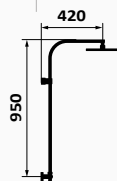

Kolumna natryskowa Prisma XS