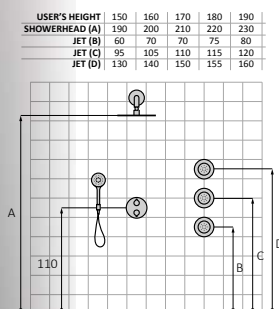

Zestaw podtynkowy termostaticzny 2 drożny

07 060 009 - 965,30 €

dodatki	nr. katalog	cena
Deszczownia kwadratowa ABS 250x250 mm czarny	05 020 031	200
Ramię kwadratowe 350 mm czarny	05 025 021	119
Sluchawka Pixel czarny	05 010 022	36.3
Drażek natryskowy Dommus czarny	05 030 012	75
Wąż przysznycowy Silver 170 czarny	05 015 022	32.7
Przylącze wody czarny	094 102	33