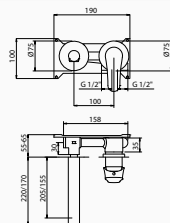

Bateria umywalkowa podtynkowa