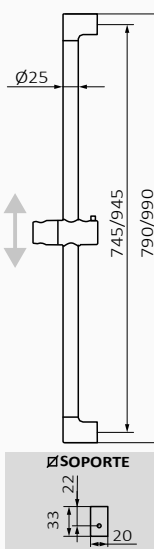

Zestaw drążek natryskowy Key + słuchawka Konets

- Słuchawka Konets 3F. Antywapienna
- Wąż prysznicowy Silver 170 cm
- Drążek natryskowy Key

05 035 017 111,80 €