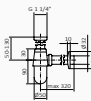

Syfon umywalkowy

- Połączenie G1"/4
- Teleskopowe 80 do 160 mm
- Mosiądz
- •

00 030 001 22,40 €