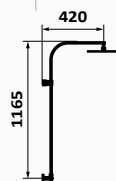

Kolumna natryskowa XL