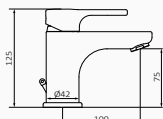

ECO PRIME

“Dbanie o środowisko
we własnym domu”

SAVING WATER AND ENERGY - OSZCZĘDNOŚĆ WODY I ENERGII

ECO PRIME

ECO PRIME

DOSTĘPNE WYKOŃCZENIA

Bateria umywalkowa

- Wysokość 75 mm do aeratora
- Elastyczne węże przyłączeniowe
- Dwustopniowa głowica
- Otwarcie wody zimnej w pozycji środkowej