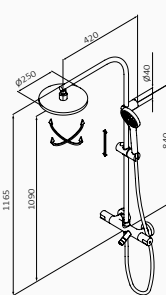

XL wydłużone ramie