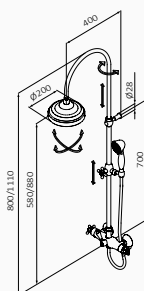

teleskopowy