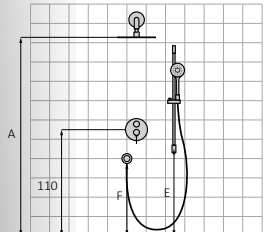

Zestaw podtynkowy mieszaczowy 2 drożny

07 010 005 - 296,00 €

dotatki

	nr. katalog	cena
Deszczownia Harry ø130 mm chrom	058 264	46.4
Ramię Harry 110 mm chrom	058 203	30.4
Słuchawka Verdi chrom	05 010 007	4.7
Drażek natryskowy Universal chrom	053 800	26
Wąż przysznicowy mosiądz w podwójnym oplocie 170 chrom	050 043	27.8
Przyłącze wody chrom	094 105	23.5