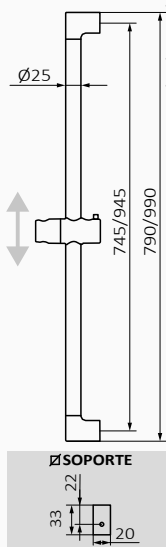

Zestaw drążek natryskowy Key + słuchawka Verdi

- Słuchawka Verdi 1F. Antywapienna
- Wąż prysznicowy mosiądz w podwójnym oplocie 175 cm
- Drążek natryskowy Key

 05 035 021 63,60 €

Zestaw drążek natryskowy Key + słuchawka Winner