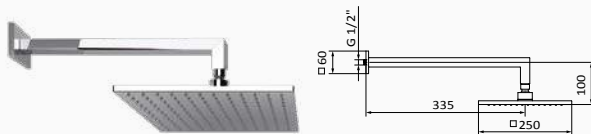

Deszczownica Daylight + wzmocnione ramię kwadratowe

- Deszczownica Daylight regulowana 1F 300x300 mm
- Ramię kwadratowe

6 05 027 009 329,00 €

Deszczownia kwadratowa ABS + ramię kwadratowe

- Deszczownia kwadratowa ABS regulowana 1F 250x250 mm
- Ramię kwadratowe