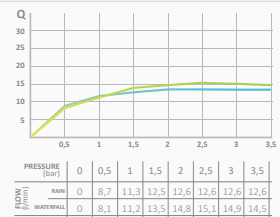

380x380	1	00 081 020	907,00 €	00 081 021	1.215,20 €	00 081 022	1.215,20 €	00 081 023	1.248,30 €	00 081 027	1.960,00 €