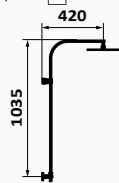

Kolumna prysznicowa