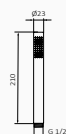

Zestaw drążek natryskowy Key + słuchawka Tube

- Słuchawka Tube 1F. Antywapienna
- Wąż prysznicowy Silver 170 cm
- Drążek natryskowy Key

05 035 013 90,00 €

05 035 014 141,30 €

05 035 015 141,30 €