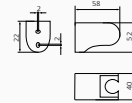

Uchwyt Clic

- Regulowana
- Materiał: ABS
- •

50 05 050 001 4,20 €