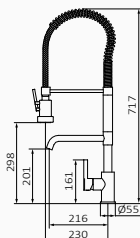

KUCHENNE PRZEMYSŁOWE

Bateria kuchenna Semi-Pro dwustrumieniowa PREMIUM

- Tylko do użytku domowego
- Po naciśnięciu woda przestaje płynąć przez rurę i wychodzi przez uchwyt
- Wysokość 201 mm do aeratora
- Z systemem GRB 90°, który zapobiega udeżeniu w ścianę
- Zaleca się ustawienie uchwytu po prawej stronie
- Obrotowa wylewka

990 400

459,90 €