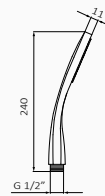

Słuchawka Jolie Hydro ø100 mm

- Z białą powierzchnią, która usuwa ślady wody
- System zapobiegający osadzeniu kamienia. Unikanie zatorów i łatwe czyszczenie
- Materiał: ABS
- 5 funkcje: deszcz, hydro, miękki, mieszany
- ø100 mm