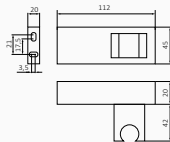

Uchwyt Zen

- Regulowana
- Materiał: ABS
- •

15 050 058 17,20 € | 05 050 022 36,70 €