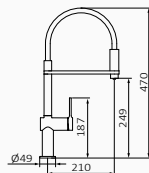

Bateria zlewozmywakowa Time Male

CORIAN®
INNOVATIVE SURFACE
FOR DECORATION

- Z białym uchwytem Corian
- Wysokość 249 mm do aeratora
- Zaleca się ustawienie uchwytu po prawej stronie
- Obrotowa wylewka
- Jedyna bateria zlewozmywakowa z przyciskiem
- Niebieska dioda LED, jedno dotknięcie: otwiera oczyszczoną wodę. Automatyczne zamknięcie po 1 minucie
- Zielona dioda LED, dwa dotknięcia: funkcja automatycznego zamknięcia po 5 minutach
- Trzy dotknięcia: zamknięcie oczyszczonej wody
- Przepływ oczyszczonej wody ograniczony do 2 l/min
- Przysick sensoryczny GRB dpower
- Elektrozwór z baterią (9V)