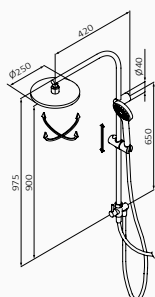

Bateria termostatyczna natryskowa