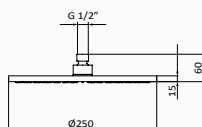

Deszczownia Plot ø250 mm

- System zapobiegający osadzaniu kamienia. Unikanie zatorów i łatwe czyszczenie
- ø250 mm
- Materiał: ABS
- Przyłącza 1/2"