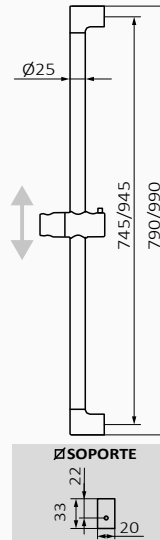

05 030 001

31,10 €

05 030 002

36,80 €