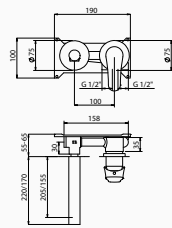

- Pojedyncze metalowe rozetki
- Zainstaluj z uchwytem po prawej stronie i wylewką po lewej stronie. Wbudowanych części nie można cofnąć
- Głębokość w ścianie min. 55 mm max 65 mm
- Przyłącza F 1/2"
- Easy-clean aerator z łatwym dostępem. Zawiera kluczyk do konserwacji

wylewka 150 mm		40 535 400	220,00 €
wylewka 150 mm		40 537 400	240,90 €
wylewka 200 mm		923 900	231,00 €
wylewka 200 mm		924 900	251,90 €