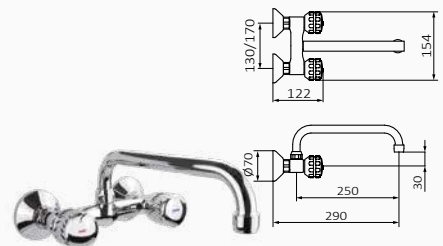

Bateria zlewozmywakowa Monoblock 1866 15

- Obrotowa wysoka wylewka

wylewka 250 mm
scope 290 mm

21 52 546 034 77,70 €