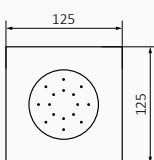

Dysza wbudowana kwadratowa

- System zapobiegający osadzeniu kamienia. Unikanie zatorów i łatwe czyszczenie
- ABS
- •