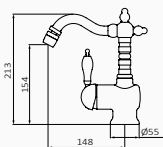

Bateria bidetowa Retro 1866

- Wysokość 154 mm do aeratora
- Elastyczne węże przyłączeniowe

	CHROM	CZARNY	ZŁOTY MOSIĄCZ
	915 700 201,55 €	915 720 237,00 €	915 799 237,00 €
	921 700 222,40 €	921 720 283,10 €	921 799 283,10 €