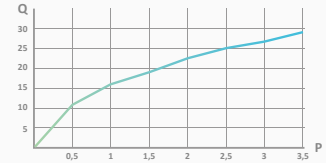

- System zapobiegający osadzeniu kamienia. Unikanie zatorów i łatwe czyszczenie
- Mosiądz
- Wylewka: 230 mm

PRESSURE (bar)	0	0,5	1	1,5	2	2,5	3	3,5
FLOW (l/min)	0	10,7	15,5	19,2	22,3	25	27	29

wylewka 230 mm

059 116 58,50 €

00 007 011 92,40 €

00 007 012 92,40 €

00 007 013 123,00 €

00 007 015 167,00 €

00 007 017 167,00 €