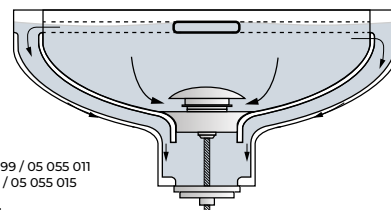

Sink
WITH OVERFLOW

Extension

081 109 / 081 100 / 081 199 / 05 055 011
05 055 012 / 05 055 013 / 05 055 015
05 055 017 / 081 108
05 055 022 / 05 055 021