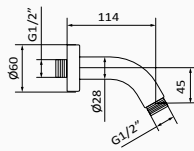

- Długość 290 mm
- Przekrój: Ø18 mm

Ramię

- Długość 350 mm
- Przekrój: Ø22 mm

Ramię Harry

- Długość 110 mm
- Przekrój: $\varnothing 28$ mm

058 203 30,40 €

Ramię sufitowe

- Długość 100 mm
- Przekrój: $\varnothing 25 \times 25$ mm