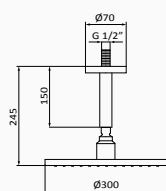

Deszczownica Daylight + wzmocnione ramię sufitowe

- Deszczownica Daylight regulowana 1F ø300 mm
- Ramię sufitowe

6 05 045 007 276,40 €