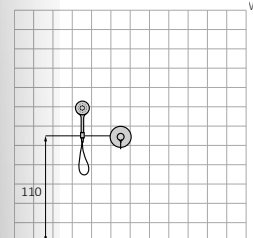

Pokrywa ochronna
z wymiarami głębokości, wlotami i wskaźnikami
poziomowania

Wielodrożny
1, 2 & 3

GRB live

Zestaw podtynkowy mieszaczowy 1 drożny

07 080 004 - 182,70 €

dodatki	nr. katalog	cena
Bateria podtynkowa 1 drożny chrom	531 190	82,80 €
Słuchawka 1866 chrom	050 190	22.6
Uchwyt mosiężny z przyłączem wody okrągły chrom	050 066	49.5
Wąż przysnycowy mosiądz w podwójnym oplocie 170 chrom	050 043	27.8