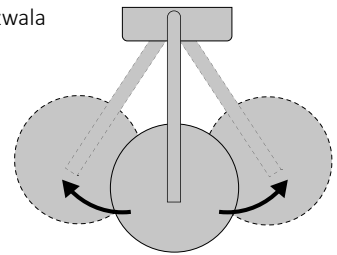

Max. 50

41

38

35

2 2 REGULOWANU DRAŻEK

Regulowany dźwignik, który pozwala modyfikować pozycję głowicy prysznicowej.

3 PODWÓJNA KONTROLA

Ten produkt zapewnia użytkownikowi innowacyjne wrażenia. Możliwe jest jednocześnie korzystanie z deszczownicy oraz słuchawki prysznicowej.