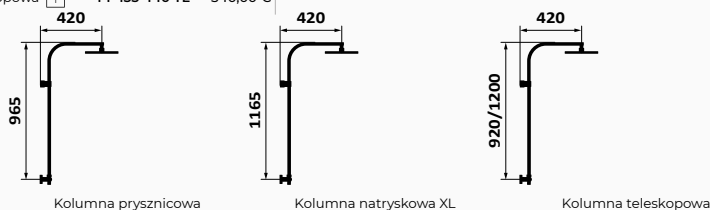

- Z certyfikatem norm Europejskich Aenor
- Technologia GRB Live, Stała temperatura, działa z wszystkimi rodzajami boilerów
- Bez minimalnego ciśnienia, bez potrzeby kalibracji
- Antywapienna i samokalibrująca metalowa głowica z certyfikatem Aenor
- Przycisk bezpieczeństwa 38°C
- Patent międzynarodowy: auto-opróżniająca się kolumna prysznicowa, ochrona antybakteryjna (legionella), zapobieganie kapaniu
- Regulowany wspornik
- Kolumna z pełnym wykorzystaniem wysokości (tylko 75 mm od deszczownicy i sufitu)
- Deszczownia Snow regulowana 3F Ø250 mm
- Słuchawka Snow 3F i Wąż prysznicowy Silver 170 cm

Kolumna prysznicowa	44 435 440	442,20 €
Kolumna natryskowa XL	44 435 440 XL	464,00 €
Kolumna teleskopowa	44 435 440 TL	540,00 €