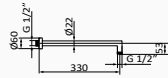

Ramię kwadratowe

- Długość 390 mm
- Przekrój: Ø25x25 mm

10 058 135 88,10 €

Ramię Minimal

- Długość 330 mm
- Przekrój: Ø22 mm

Ramię

- Długość 380 mm
- Przekrój: Ø22 mm

Ramię 1866