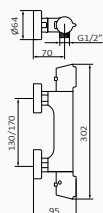

- Technologia GRB Live, Stała temperatura, działa z wszystkimi rodzajami boilerów
- Bez minimalnego ciśnienia, bez potrzeby kalibracji
- Antywapienna i samokalibrująca metalowa głowica z certyfikatem Aenor
- Przycisk bezpieczeństwa 38°C
- Regulowany wspornik
- Kolumna z pełnym wykorzystaniem wysokości (tylko 75 mm od deszczownicy i sufitu)
- Deszczownia kwadratowa ABS regulowana 1F 250x250 mm
- Słuchawka Suki 3F i Wąż prysznicowy Silver 170 cm

Bateria termostatyczna natryskowa		44 426 440 430,00 €
Skomponowany z: 44310440		
Bateria termostatyczna wannowo-natryskowa		44 452 440 485,00 €
Skomponowany z: 44210440		

Bateria termostatyczna natryskowa

Bateria termostatyczna wannowo-natryskowa