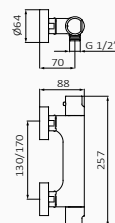

bez zestawu	10	137 200	143,00 €
z zestawem	10	136 700	149,70 €
z zestawem prętów	10	134 500	189,10 €