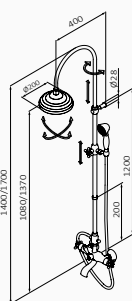

teleskopowy

Bateria termostatyczna natryskowa z kolumną teleskopową

- Technologia GRB Live, Stała temperatura, działa z wszystkimi rodzajami boilerów
- Bez minimalnego ciśnienia, bez potrzeby kalibracji
- Antywapienna i samokalibrująca metalowa głowica z certyfikatem Aenor
- Przycisk bezpieczeństwa 38°C
- Regulowany wspornik
- Deszczownia 1866 regulowana 1F ø200 mm
- Słuchawka 1866 3F i Wąż metalowy 170 cm