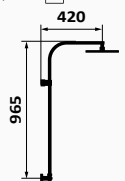

	50 499 500	416,30 €
Kolumna prysznicowa	50 499 500 XL	439,00 €
Kolumna natryskowa XL	50 499 500 TL	504,00 €
Kolumna teleskopowa		

Kolumna prysznicowa

Kolumna natryskowa XL

Kolumna teleskopowa

*Deszczownia metalowa Slim:
XX XXX XXX MT (+40.00)