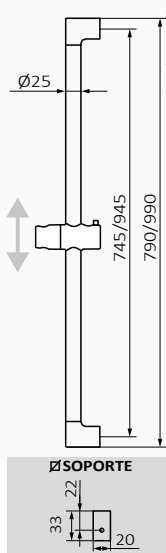

Zestaw drążek natryskowy Key + słuchawka Snow

- Słuchawka Snow 3F. Antywapienna
- Wąż prysznicowy Silver 170 cm
- Drążek natryskowy Key

05 035 002 70,30 €