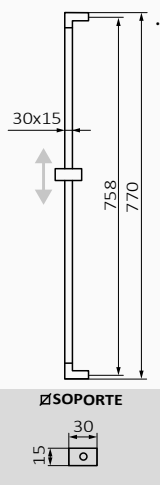

Zestaw drążek natryskowy Prisma + słuchawka Pixel

- Słuchawka Pixel 1F.
  Antywapienna
- Wąż prysznicowy Silver 170 cm
- Drążek natryskowy Prisma