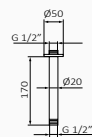

Ramię sufitowe

- Długość 200 mm
- Przekrój: $\varnothing 20$ mm

058 140 30,60 €

05 025 031 77,50 €

05 025 032 77,50 €

05 025 033 77,50 €

05 025 035 86,90 €

05 025 037 86,90 €