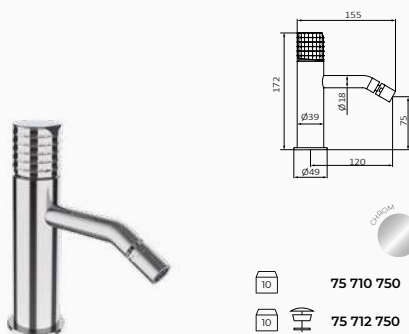

Bateria bidetowa

- Wysokość 75 mm do aeratora
- Elastyczne węże przyłączeniowe

		BIELI	CZARNY	SIWY	ZŁOTO	WYKONANE	
	10	75 710 750 161,40 €	75 710 751 242,10 €	75 710 752 242,10 €	75 710 753 266,40 €	75 710 754 327,70 €	75 710 757 327,70 €
	10	75 712 750 182,30 €	75 712 751 270,10 €	75 712 752 270,10 €	75 712 753 302,50 €	75 712 754 372,10 €	75 712 757 372,10 €