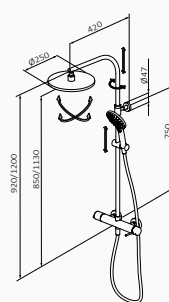

teleskopowy