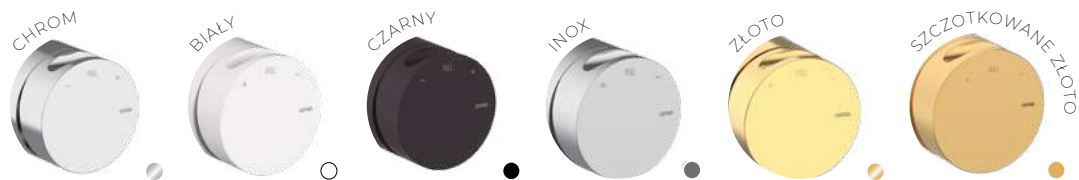

Bateria termostacyjna 2-3 drożna pozioma (element natynkowy)

- Uchwyt Ø80 mm
- 59 mm mechanizm wewnętrzny 13 mm do 25 mm
- Zawiera uchwyt z przyłączem. Nie zawiera węża, słuchawki, deszczownicy
- Przyłącze G 3/4"
- Zawiera metalową konstrukcję do instalacji
- Technologia GRB Live, Stała temperatura, działa z wszystkimi rodzajami boilerów
- Bez minimalnego ciśnienia, bez potrzeby kalibracji
- Antywapienna i samokalibrująca metalowa głowica z certyfikatem Aenor
- System zamknięcia wody w celu konserwacji
- Łatwo dostępne filtry i zawory zwrotne

2 DROŻNA	EXT.	90 103 000	330,00 €	90 103 002	436,00 €	90 103 001	436,00 €	90 103 003	496,00 €	90 103 005	677,10 €	90 103 007	677,10 €
	INT.	90 004 000 585,00 €											
3 DROŻNA	EXT.	90 103 000	330,00 €	90 103 002	436,00 €	90 103 001	436,00 €	90 103 003	496,00 €	90 103 005	677,10 €	90 103 007	677,10 €
	INT.	90 005 000 635,00 €