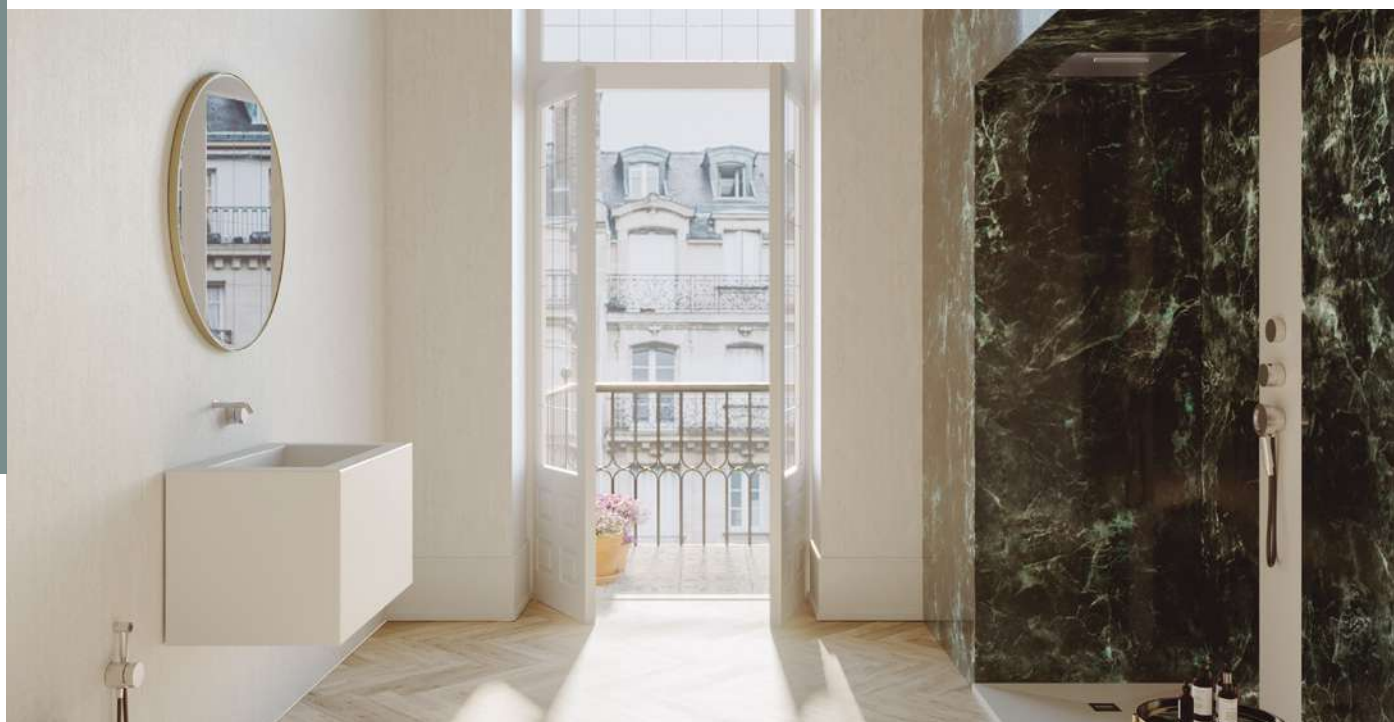

Bateria termostacyjna 2-3 drożna pionowa

- Uchwyt Ø80 mm
- 59 mm mechanizm wewnętrzny 13 mm do 25 mm
- Zawiera uchwyt z przyłączem. Nie zawiera węża, słuchawki, deszczownicy
- Przyłącze G 3/4"
- Zawiera uchwyt z przyłączem. Nie zawiera węża, słuchawki, deszczownicy
- Przepływ 10.5 l/min at 3 bar
- Przyłącze G 3/4"
- Zawiera metalową konstrukcję do instalacji
- Technologia GRB Live, Stała temperatura, działa z wszystkimi rodzajami boilerów
- Bez minimalnego ciśnienia, bez potrzeby kalibracji
- Antywapienna i samokalibrująca metalowa głowica z certyfikatem Aenor
- System zamknięcia wody w celu konserwacji
- Łatwo dostępne filtry i zawory zwrotne

2 DROŻNA	EXT.	90 104 000	330,00 €
	INT.	90 006 000	545,00 €
3 DROŻNA	EXT.	90 104 000	330,00 €
	INT.	90 007 000	615,00 €