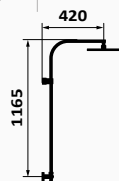

Kolumna natryskowa XL