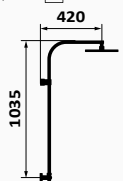

- GRB soft system
- Regulowany wspornik
- Kolumna z pełnym wykorzystaniem wysokości (tylko 75 mm od deszczownicy i sufitu)
- Deszczownia Plot regulowana 1F Ø250 mm
- Słuchawka Verdi 1F i Wąż metalowy 170 cm

	10 465 500	265,00 €
Kolumna prysznicowa	10 465 500	265,00 €
Kolumna natryskowa XL	10 465 500 XL	287,00 €
Kolumna teleskopowa	10 465 500 TL	299,00 €

Kolumna prysznicowa