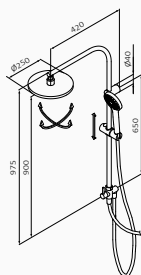

Bateria termostatyczna natryskowa

Bateria termostatyczna wannowo-natryskowa