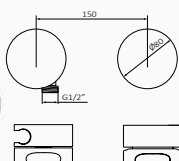

Mieszacz 2/3 poziomy InCool z uchwytem na słuchawkę

- Uchwyt Ø80 mm
- 59 mm mechanizm wewnętrzny 13 mm do 25 mm
- Zawiera uchwyt z przyłączem. Nie zawiera węża, słuchawki, deszczownicy
- Przyłącze G 3/4"
- Zawiera uchwyt z przyłączem. Nie zawiera węża, słuchawki, deszczownicy
- Przepływ 10.5 l/min at 3 bar
- Przyłącze G 3/4"
- Zawiera metalową konstrukcję do instalacji