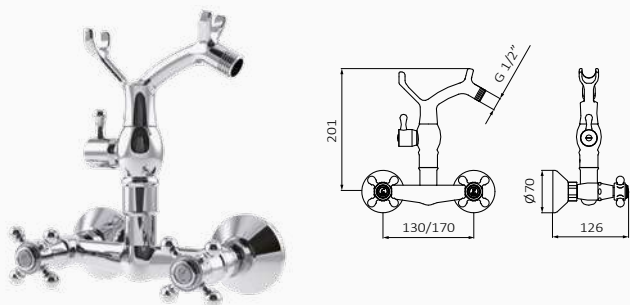

z zestawem 241 190 264,80 € | 241 120 389,78 € | 241 199 415,70 €

Bateria wannowo-natryskowa 1866 Eco Save Monobloc

- System Eco Save utrzymuje idealną temperaturę wanny i prysznicza, oszczędzając wodę i energię
- Przełącznik z centralnym uchwytem