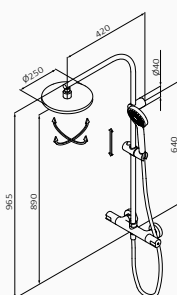

zestaw zintegrowany	137 900	390,00 €
XL wydłużone ramie	137 900 XL	412,00 €
teleskopowy	137 900 TL	476,00 €

zestaw zintegrowany

XL wydłużone ramie

teleskopowy

*Chromowana kolumna z natryskiem Metallic Slim: XX XXX XXX MT (+40,00 €)