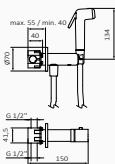

Bateria bidetowa podtynkowa progresywna Rondo Biały

- Międzynarodowy patent na inteligentne rozwiązanie zapobiegające zalaniu
- System podtynkowy
- Progresywna kontrola temperatury
- Ciepła i zimna woda
- Wymiwny w 100 % bez pracy
- Stały komfortowy przepływ
- Wyłącz w pozycji pionowej
- Kliknij, żeby zmienić wodę z zimnej na mieszaną
- Ograniczenie przepływu 4l/min
- Opcjonalny wieszak na ręcznik
- Słuchawka Rondo i Wąż prysznicowy Silver 120 cm

08 228 100 169,00 €