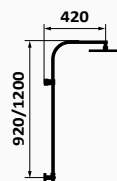

Kolumna teleskopowa

*Deszczownia metalowa Slim:
XX XXX XXX MT (+40.00)