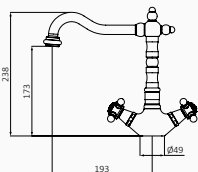

Bateria umywalkowa Retro 1866 Monobloc

- Wysokość 173 mm do aeratora
- Elastyczne węże przyłączeniowe

	CHROM	CZARNY	STARY MOSIĄDZ
	211 700 176,00 €	211 720 237,50 €	211 799 237,50 €
	212 700 189,10 €	212 720 265,50 €	212 799 284,50 €