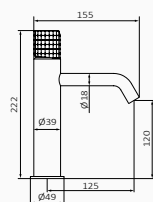

Bateria umywalkowa XL

- Wysokość 120 mm do aeratora
- Perlator z łatwym dostępem
- Elastyczne węże przyłączeniowe

	CHROM	BIAŁY	CZARNY	INOX	ŻŁOTO	SZCZOTKOWANE ŻŁOTO					
75 540 750	195,00 €	75 540 751	284,60 €	75 540 752	284,60 €	75 540 753	313,10 €	75 540 754	385,10 €	75 540 757	385,10 €
75 531 750	215,90 €	75 531 751	315,90 €	75 531 752	315,90 €	75 531 753	347,50 €	75 531 754	427,50 €	75 531 757	427,50 €