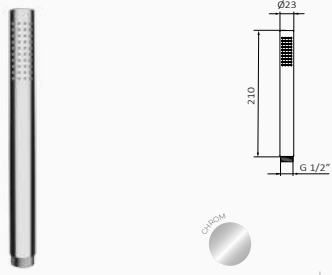

Słuchawka Tube 15x45 mm