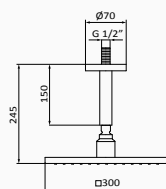

Deszczownica Daylight + wzmocnione ramię sufitowe

- Deszczownica Daylight regulowana 1F 300x300 mm
- Ramię sufitowe

6 05 045 008 296,80 €