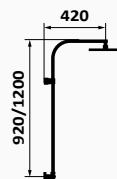

Kolumna teleskopowa