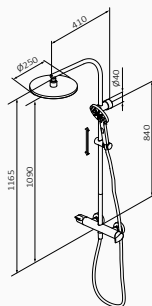

XL wydłużone ramie