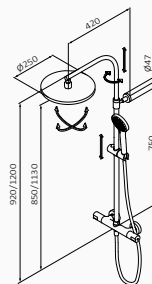

teleskopowy