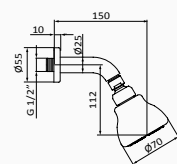

Deszczownia Easy + ramię Harry

- Deszczownia Easy regulowana 3F ø70 mm
- Ramię Harry

058 202 49,10 €