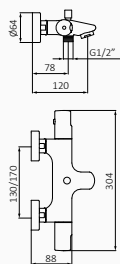

Bateria termostatyczna wannowo-natryskowa

- Z certyfikatem norm Europejskich Aenor
- Technologia GRB Live, Stała temperatura, działa z wszystkimi rodzajami boilerów
- Bez minimalnego ciśnienia, bez potrzeby kalibracji
- Antywapienna i samokalibrująca metalowa głowica z certyfikatem Aenor
- Przycisk bezpieczeństwa 38°C
- Przełącznik w pozycji prysznic

bez zestawu	10	N 106 900	189,00 €
z zestawem	10	N 105 900	214,00 €
z zestawem	1	N 107 900	236,00 €