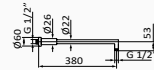

Ramię kwadratowe

- Długość 390 mm
- Przekrój: Ø25x25 mm

10 058 135 88,10 €

Ramię Minimal

- Długość 330 mm
- Przekrój: Ø22 mm

Ramię

- Długość 380 mm
- Przekrój: Ø22 mm

Ramię 1866