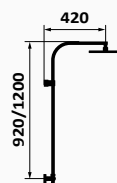

Kolumna teleskopowa