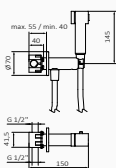

Bateria bidetowa podtynkowa progresywna Fresh