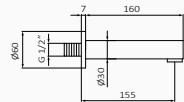

Wylewka wannowa

- System zapobiegający osadzeniu kamienia. Unikanie zatorów i łatwe czyszczenie
- Mosiądz
- Wylewka: 155 mm