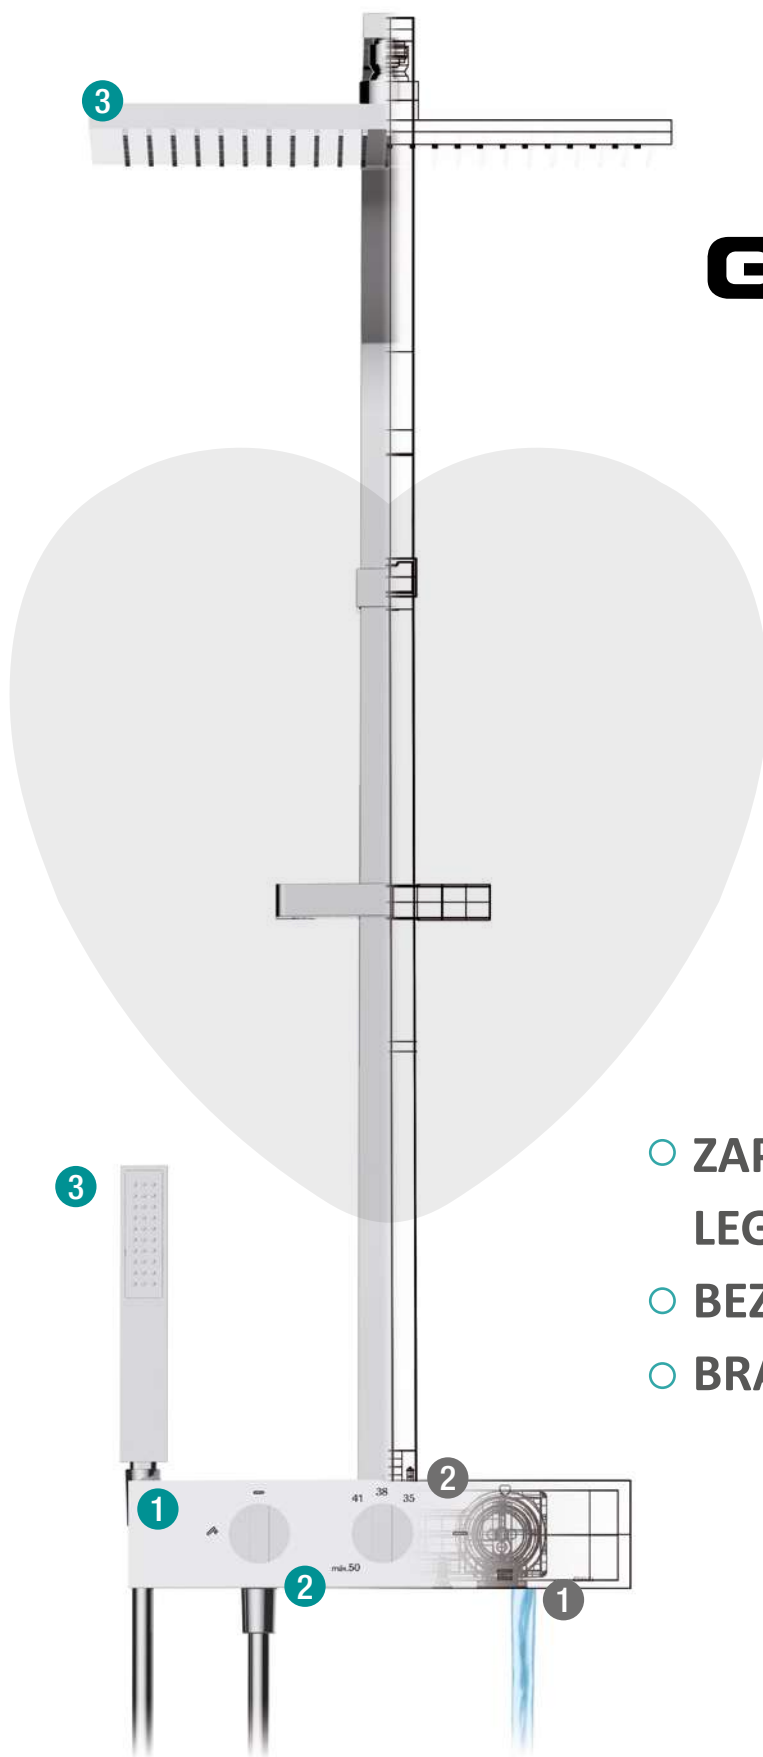

GRB balnea®

idealne połączenie
projektowania i inżynierii

- ZAPOGIEGANIE ROZWOJOWI
  LEGIONELINO
- BEZ STOJĄCEJ WODY
- BRAK WYCIEKÓW