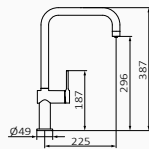

Bateria zlewozmywakowa Time Male