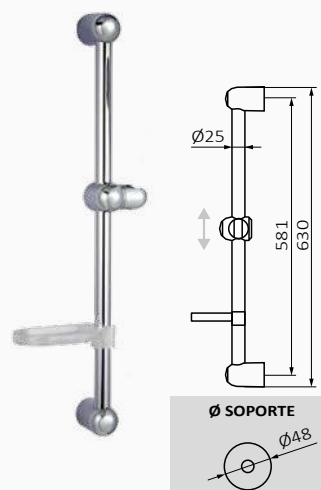

Drażek natryskowy Universal

- Metalowy drążek i wspornik ABS
- Z mydelniczką
- Regulowane wsparcie za pomocą przycisku
- Przekrój: $\varnothing 25$ mm
- Długość: 630 mm