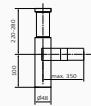

80

075 100

517,10 €

SYFONY

Syfon umywalkowy

- Połączenie G1"/4
- Teleskopowe 260 do 320 mm
- Mosiądz
-

030 180

54,80 €