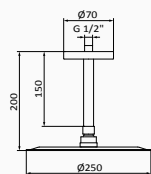

Deszczownia Slim + ramię sufitowe

- Deszczownia Slim regulowana 1F $\varnothing$ 250 mm
- Ramię sufitowe

	05 127 012	112,60 €		05 027 112	230,40 €		05 027 212	230,40 €		05 027 312	230,40 €		05 027 512	325,80 €