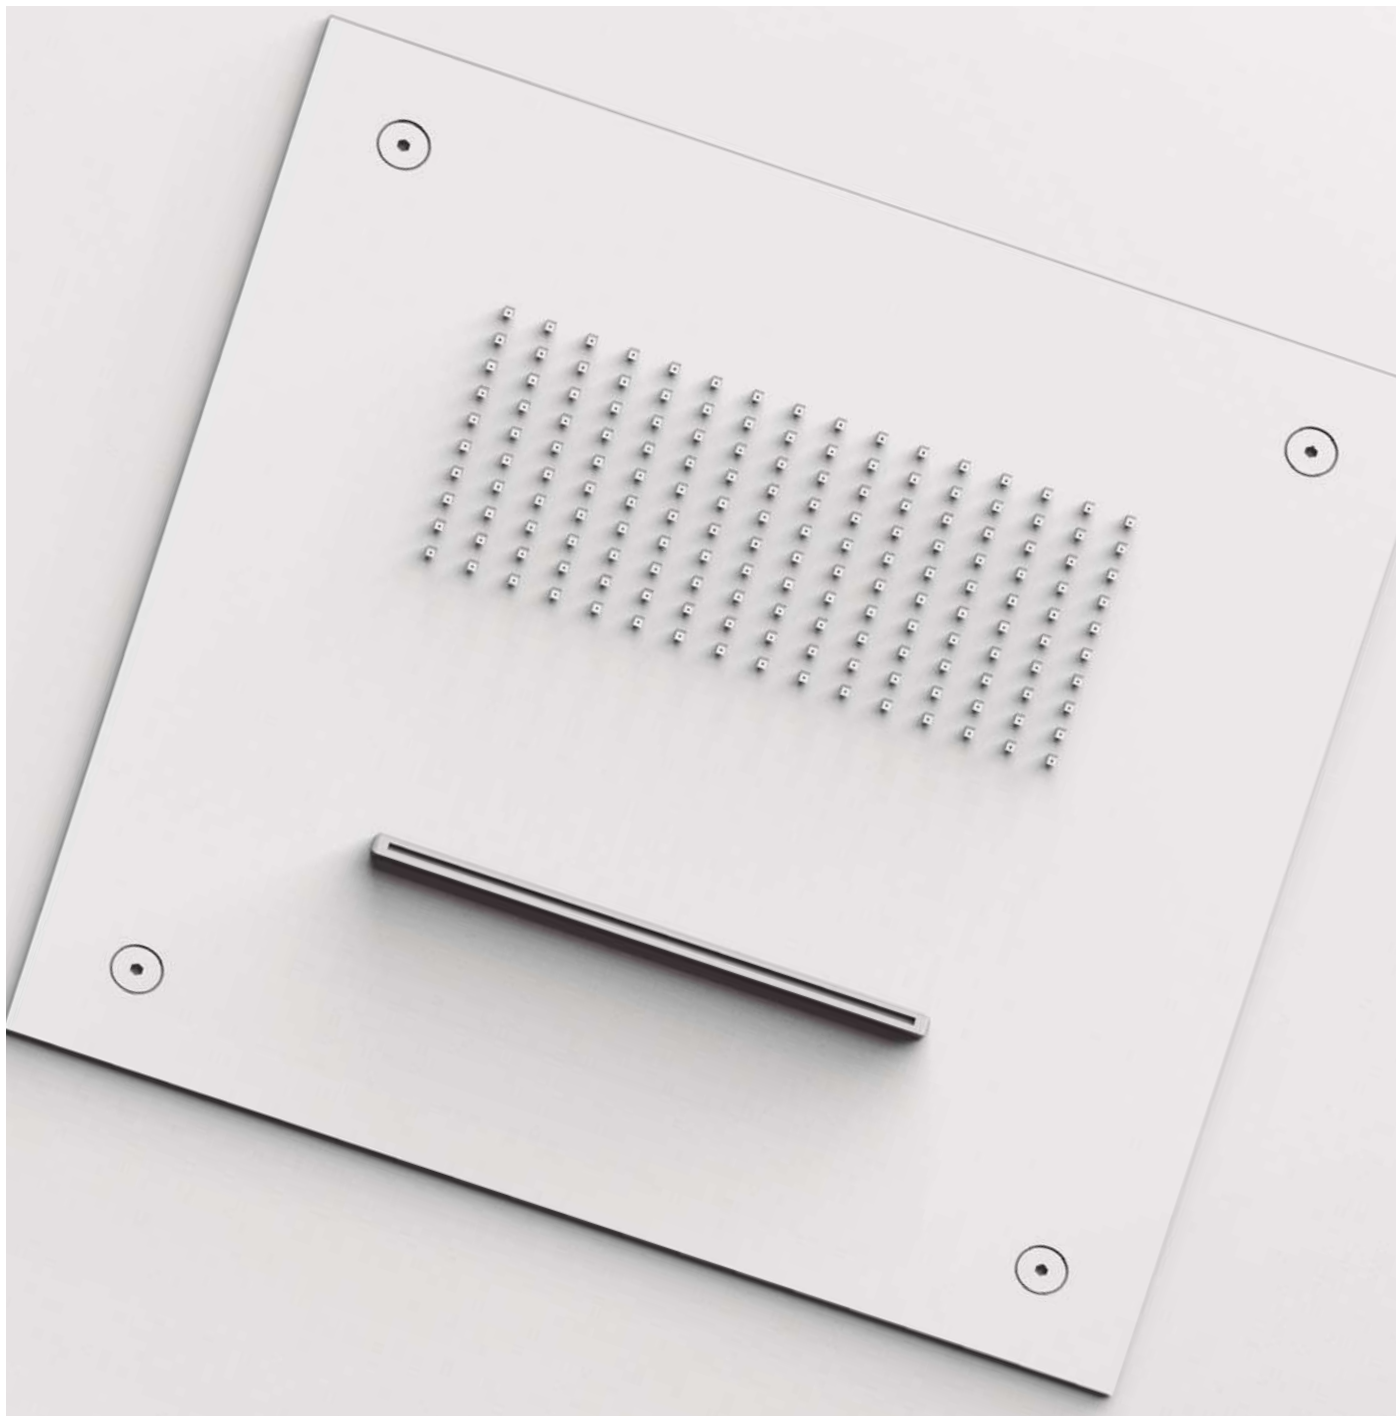

Deszczownia wbudowana kwadratowa 2-drożna 380x380 mm

- System zapobiegający osadzeniu kamienia.
- Unikanie zatorów i łatwe czyszczenie
- 380x380 mm
- Materiał: Inox
- Z mechanizmem podtynkowym

380x380	1	00 081 020	907,00 €	00 081 021	1.215,20 €	00 081 022	1.215,20 €	00 081 023	1.248,30 €	00 081 027	1.960,00 €