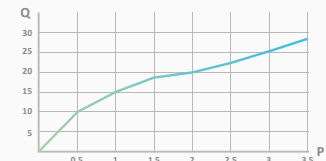

PRESSURE (bar)	0	0,5	1	1,5	2	2,5	3	3,5
FLOW (l/min)	0	10,4	15,2	19	20,5	22,7	25,4	28,7

wylewka 160 mm

05 025 007 71,50 €