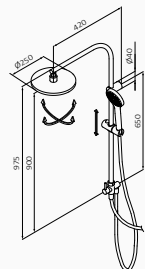

- GRB soft system
- Słuchawka z ograniczeniem przepływu 9 l/min
- Regulowany wspornik
- Kolumna z pełnym wykorzystaniem wysokości (tylko 75 mm od deszczownicy i sufitu)
- Deszczownia Plot regulowana 1F Ø250 mm
- Słuchawka Enter 3F i Wąż metalowy 170 cm

Bateria natryskowa 35 466 350 349,00 €
Skomponowany z: 35112350

Bateria wannowo-natryskowa 35 496 350 353,60 €
Skomponowany z: 35164350

Bateria natryskowa