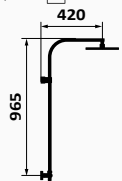

	CHROM	CZARNY
Kolumna prysznicowa	74 499 740 464,00 €	74 499 742 788,50 €
Kolumna natryskowa XL	74 499 740 XL 494,00 €	74 499 742 XL 826,80 €
Kolumna teleskopowa	74 499 740 TL 553,00 €	

Kolumna prysznicowa