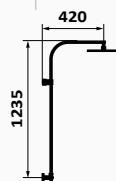

Kolumna natryskowa XL