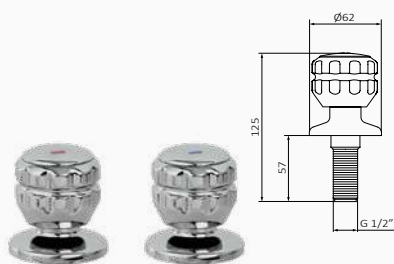

Zawór Dual do bidetu

- Elastyczne węże przyłączeniowe

22 90 046 000 52,20 €