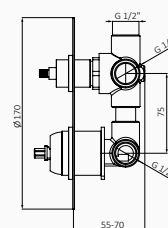

Bateria podtynkowa z przełącznikiem

- Głębokość w ścianie min. 55 mm max 70 mm
- Przyłącza F 1/2"
- Z ceramiczną głowicą
- •