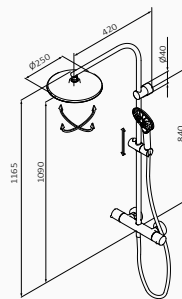

XL wydłużone ramie