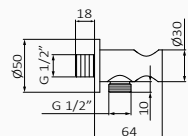

Uchwyt mosiężny z przyłączem wody okrągły

- Stal
- Materiał: Mosiądz
- •

050 066 49,50 €	05 006 601 71,50 €	05 006 602 71,50 €	05 006 604 84,20 €