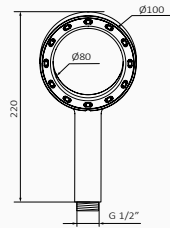

Słuchawka Link ø100 mm