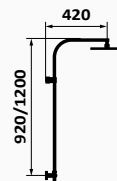

Kolumna teleskopowa

KALA

Zestaw natryskowy