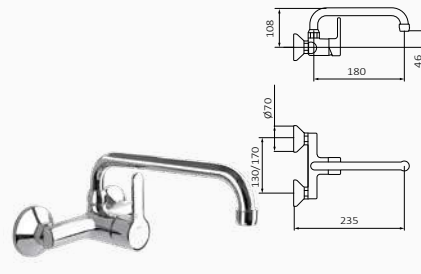

Bateria zlewozmywakowa ścienna Prime z wysoką wylewką

- 130/170 między wlotami
- Obrotowa wysoka wylewka

wylewka 180 mm 15 963 150 86,40 €

wylewka 250 mm 15 965 150 86,90 €