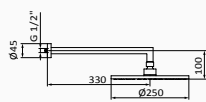

Deszczownia Plot + ramię Minimal

- Deszczownia Plot regulowana 1F Ø250 mm
- Ramię Minimal
- •

10 05 027 002 108,60 €