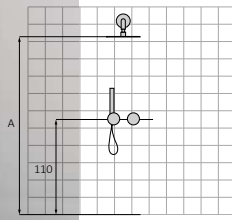

Zestaw podtynkowy mieszaczowy 2 drożny

07 090 001 - 737,00 €

dodatki	nr. katalog	cena
Mieszacz 2/3 poziomy InCool z uchyltem na słuchawkę 2 / 3 drożny chrom	90 102 000	185,00 €
Element podtynkowy 2-drożny poziomy 2 drożny-	90 002 000	370,00 €
Deszczownia Slim ø250 mm chrom	05 020 002	82,00 €
Ramię 350 mm chrom	05 025 001	36,00 €
Słuchawka Tube chrom	00 060 020	36,00 €
Wąż przysnycowy Lisse 150 czarny	00 050 032	28,00 €