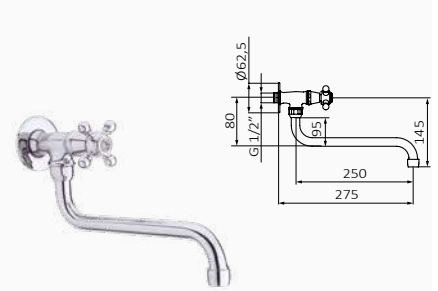

• Obrotowa niska wylewka

wylewka 250 mm scope 275 mm	80 925 800	67,00 €	80 925 809	105,00 €
--------------------------------	-------------------	---------	-------------------	----------

Bateria zlewozmywakowa Monoblock 1866 15