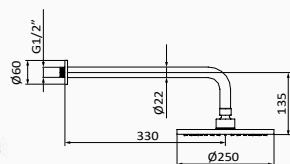

Deszczownia Plot + ramię

- Deszczownia Plot regulowana 1F Ø250 mm
- Ramię
- •

10 05 027 001 82,30 €

05 027 201 132,00 €