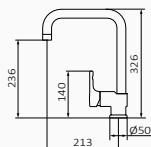

Bateria zlewozmywakowa Tender BASIC

- Z certyfikatem norm Europejskich Aenor
- Wysokość 236 mm do aeratora
- Z systemem GRB 90°, który zapobiega udeżeniu w ścianę
- Zaleca się ustawienie uchwytu po prawej stronie
- Obrotowa wylewka

940 900

106,30 €