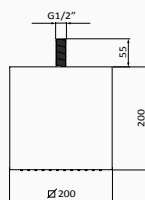

Deszczownia Rubik 200x200 mm