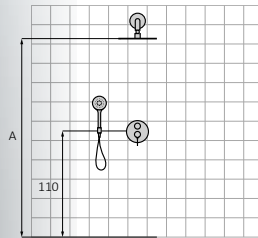

Zestaw podtynkowy mieszaczowy 2 drożny

07 040 005 - 314,60 €

USER'S HEIGHT	150	160	170	180	190
SHOWERHEAD (A)	190	200	210	220	230

dodatki

	nr. katalog	cena
Bateria podtynkowa z przełącznikiem 2 drożny chrom	40 135 400	144,70 €
Deszczownia Plot $\varnothing$250 mm chrom	058 215	46,30 €
Ramię 350 mm chrom	05 025 001	36,00 €
Sluchawka natryskowa Enter chrom	05 010 013	15,20 €
Uchwyt mosiężny z przyłączem wody okrągły chrom	050 066	49,50 €
Wąż przysznycowy Silver 170 chrom	050 033	22,90 €