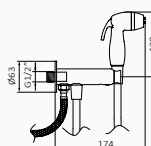

Słuchawka Intimixer

- Międzynarodowy patent na inteligentne rozwiązanie zapobiegające zalaniu
- Progresywna kontrola przepływu
- Umożliwia zamknięcie przepływu do toalety
- Nie wymaga pracy przy instalacji
- Tylko jeden wylot: zimna woda
- Gwint 1/2"
- Opcjonalny wieszak na ręcznik
- Słuchawka Hydrobrush i Wąż prysznicowy Silver 120 cm

08 422 320 132,40 €