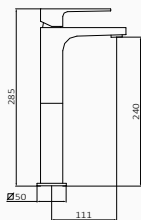

Bateria umywalkowa wysoka

- Wysokość 240 mm do aeratora
- Perlator z łatwym dostępem
- Elastyczne węże przyłączeniowe

	CHROM	BIAŁY	CZARNY
	60 515 600 200,50 €	60 515 602 249,00 €	60 515 601 249,00 €
	60 517 600 230,50 €	60 517 602 288,50 €	60 517 601 288,50 €