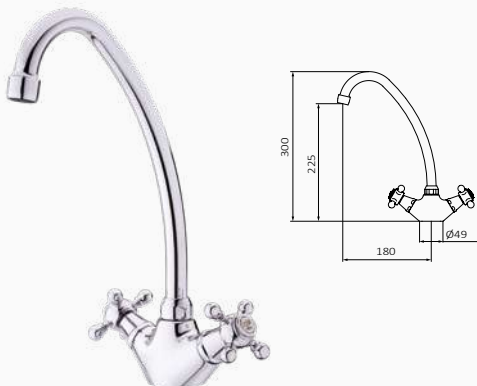

Bateria zlewozmywakowa Monoblock 1866 Turbo PREMIUM

- Wysokość 225 mm do aeratora
- Obrotowa wylewka
- •

13		
	236 700 94,80 €	236 799 152,40 €