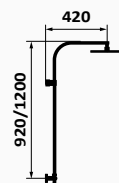

Kolumna teleskopowa

*Deszczownia metalowa Slim:
XX XXX XXX MT (+40.00)

TIME

Zestaw natryskowy termostatyczny zintegrowany Female