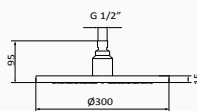

Deszczownica Daylight $\varnothing 300$ mm

- Z samozasilającymi się białymi diodami LED
- Nie potrzeba kabli ani baterii
- System zapobiegający osadzeniu kamienia. Unikanie zatorów i łatwe czyszczenie
- $\varnothing 300$ mm
- Materiał: ABS
- Przyłącza 1/2"