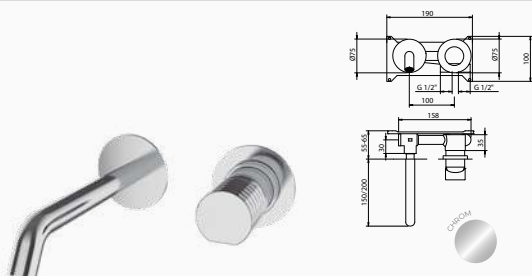

Bateria umywalkowa podtynkowa

- Pojedyncze metalowe rozetki
- Zainstaluj z uchwytem po prawej stronie i wylewką po lewej stronie. Wbudowanych części nie można cofnąć
- Głębokość w ścianie min. 55 mm max 65 mm
- Przyłącza F 1/2"
- Easy-clean aerator z łatwym dostępem. Zawiera kluczyk do konserwacji

		BIELI	CZARNY	SIWY	ZŁOTO	WYKONANE	
wylewka 150 mm	6	75 535 750 288,50 €	75 535 751 412,90 €	75 535 752 412,90 €	75 535 753 455,80 €	75 535 754 556,70 €	75 535 757 556,70 €
wylewka 150 mm	6	75 537 750 309,40 €	75 537 751 441,20 €	75 537 752 441,20 €	75 537 753 486,90 €	75 537 754 594,70 €	75 537 757 594,70 €
wylewka 200 mm	6	75 534 750 298,50 €	75 534 751 427,20 €	75 534 752 427,20 €	75 534 753 471,50 €	75 534 754 575,90 €	75 534 757 575,90 €
wylewka 200 mm	6	75 536 750 319,40 €	75 536 751 455,40 €	75 536 752 455,40 €	75 536 753 502,60 €	75 536 754 613,90 €	75 536 757 613,90 €