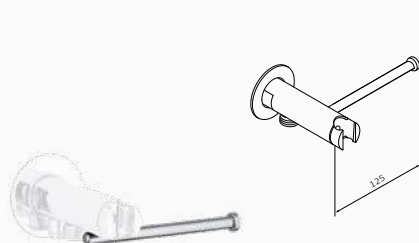

Uchwyt na ręcznik Intimixer

- Obowiązuje dla całego zakresu Intimixera, z wyjątkiem 1 gniazda
- Pozycja lewa lub prawa
- Mosiądz

	08 910 000 8,97 €	08 910 001 14,37 €	08 910 002 14,37 €