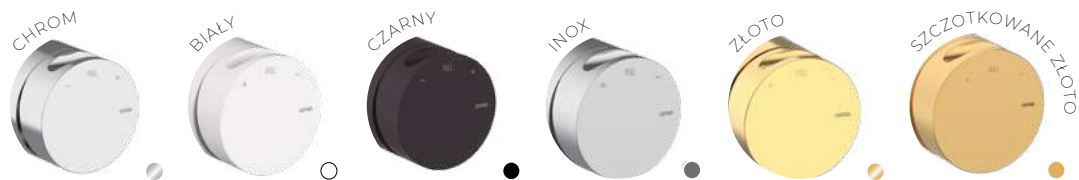

INCOOL
DOSTĘPNE WYKOŃCZENIA