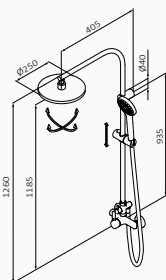

XL wydłużone ramie