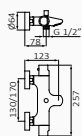

Bateria termostatyczna wannowo-natryskowa

Bateria termostatyczna natryskowa