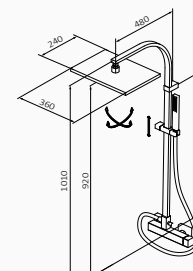

XS wydłużone ramie