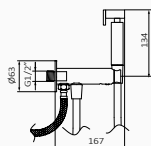

INTIMIXER

DOSTĘPNE WYKOŃCZENIA

Bidetka podtynkowa Intimixer na wodę wstępnie zmieszaną +WC

- Międzynarodowy patent na inteligentne rozwiązanie zapobiegające zalaniu
- Progresywna kontrola przepływu
- Umożliwia zamknięcie przepływu do toalety
- Nie wymaga pracy przy instalacji
- Tylko jeden wylot: zimna woda
- Gwint 1/2"
- Ograniczenie przepływu 4l/min
- Opcjonalny wieszak na ręcznik
- Słuchawka Hydrobrush i Wąż prysznicowy Inox 120 cm

08 424 320 132,40 €