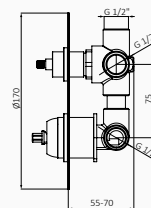

Bateria podtynkowa z przełącznikiem

- Głębokość w ścianie min. 55 mm max 70 mm
- Przyłącza F 1/2"
- •