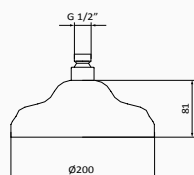

Deszczownia 1866 ø200 mm

- System zapobiegający osadzaniu kamienia. Unikanie zatorów i łatwe czyszczenie
- ø200 mm
- Materiał: ABS
- Przyłącza 1/2"