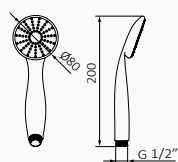

Słuchawka Verdi ø80 mm

- System zapobiegający osadzeniu kamienia. Unikanie zatorów i łatwe czyszczenie
- Materiał: ABS
- 1 funkcje: deszcz
- ø80 mm