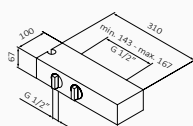

Bateria termostaticzna natryskowa Kala Balnea

- Dodana funkcja: półka o wysokiej odporności z Solid Surface i zintegrowany uchwyt prysznicowy, mamy również izolowanie ciepłej wody
- Technologia GRB Live, Stała temperatura, działa z wszystkimi rodzajami boilerów
- Bez minimalnego ciśnienia, bez potrzeby kalibracji
- Antywapienna i samokalibrująca metalowa głowica z certyfikatem Aenor
- Poziom bezpieczeństwa C2, maksymalnie 50°C
- Słuchawka Pixel 1F i Wąż prysznicowy Silver 170 cm
- •

z zestawem 60 320 600 674,00 €