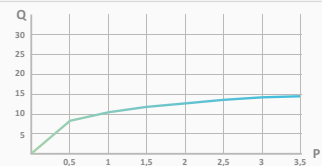

PRESSURE (bar)	0	0,5	1	1,5	2	2,5	3	3,5
FLOW (l/min)	0	8,1	10,4	11,7	12,6	13,2	13,8	14,2

135x200  058 106 437,80 €

Deszczownia Twice 530x270 mm

- System zapobiegający osadzeniu kamienia. Unikanie zatorów i łatwe czyszczenie
- 530x270 mm
- Materiał: ABS
- 2 funkcje