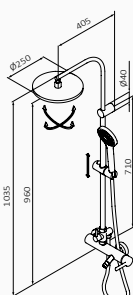

zestaw zintegrowany