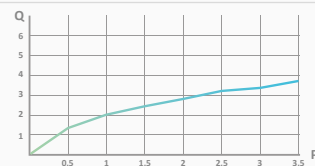

WYLEWKA WANNOWA

3

Dysza cylindryczna

- System zapobiegający osadzeniu kamienia. Unikanie zatorów i łatwe czyszczenie
- Mosiądz
- Regulowana
- H 1/2"

72 058 172 38,30 €

Dysza kwadratowa

- System zapobiegający osadzeniu kamienia. Unikanie zatorów i łatwe czyszczenie
- Mosiądz
- Regulowana
- H 1/2"