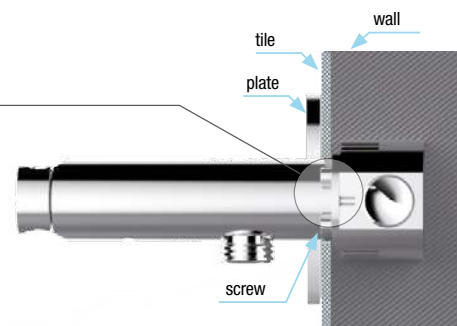

Bateria bidetowa podtynkowa progresywna Rondo Biały

- Międzynarodowy patent na inteligentne rozwiązanie zapobiegające zalaniu
- System podtynkowy
- Progresywna kontrola temperatury
- Ciepła i zimna woda
- Wymiwny w 100 % bez pracy
- Stały komfortowy przepływ
- Wyłącz w pozycji pionowej
- Kliknij, żeby zmienić wodę z zimnej na mieszaną
- Ograniczenie przepływu 4l/min
- Opcjonalny wieszak na ręcznik
- Słuchawka Rondo i Wąż prysznicowy Silver 120 cm

08 228 100 169,00 €