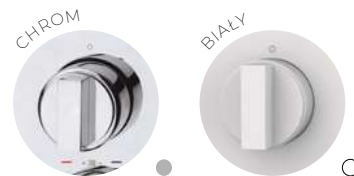

Bateria podtynkowa termostaticzna z zaworem

- Głębokość w ścianie min. 55 mm max 80 mm
- Przyłącza F 1/2"
- Technologia GRB Live, Stała temperatura, działa z wszystkimi rodzajami boilerów
- Bez minimalnego ciśnienia, bez potrzeby kalibracji
- Antywapienna i samokalibrująca metalowa głowica z certyfikatem Aenor
- System zamknięcia wody w celu konserwacji
- Łatwo dostępne filtry i zawory zwrotne
- Poziom bezpieczeństwa C2, maksymalnie 50°C

		CHROM	CHROM-BIAŁY
1 DROŻNA	KOMPLETNA	133 100 345,90 €	133 110 364,40 €
	EXT.	85 057 000 178,90 €	85 057 010 197,40 €
	INT.	78 000 700 167,00 €	
2 DROŻNA	KOMPLETNA	134 100 345,90 €	134 110 364,40 €
	EXT.	85 057 000 178,90 €	85 057 010 197,40 €
	INT.	78 000 800 167,00 €	
3 DROŻNA	KOMPLETNA	145 100 373,90 €	145 110 392,40 €
	EXT.	85 057 000 178,90 €	85 057 010 197,40 €
	INT.	78 000 900 195,00 €	

Zestaw podtynkowy termostaticzny 3 drożny

07 050 011 - 661,90 €

USER'S HEIGHT	150	160	170	180	190
SHOWERHEAD (A)	190	200	210	220	230
JET (B)	60	70	70	75	80
JET (C)	95	105	110	115	120
JET (D)	130	140	150	155	160

dotatki

	nr. katalog	cena
Deszczownia Snow ø250 mm chrom	05 020 006	52.6
Ramię 350 mm chrom	05 025 001	36
Słuchawka Snow chrom	05 010 014	16.3
Uchwyt mosiężny z przyłączem wody okrągły chrom	050 066	49.5
Wąż przysznycowy Silver 170 chrom	050 033	22.9
Dysza wbudowana regulowana Despertar chrom	058 161	110.7