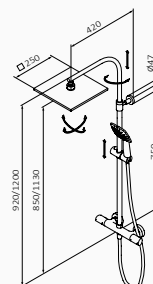

zestaw zintegrowany  44 435 440 SQ 457,80 €

XL wydłużone ramie  44 435 440 SQ XL 479,60 €

teleskopowy  44 435 440 SQ TL 555,60 €

zestaw zintegrowany

XL wydłużone ramie

teleskopowy

SKONFIGURUJ SWOJĄ KOLUMNĘ GRBdry®