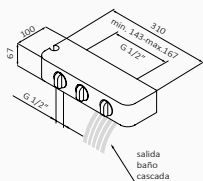

Bateria termostaticzna wannowo-natryskowa Despertar Balnea

- Dodana funkcja: półka o wysokiej odporności z Solid Surface i zintegrowany uchwyt prysznicowy, mamy również izolowanie ciepłej wody
- Technologia GRB Live, Stała temperatura, działa z wszystkimi rodzajami boilerów
- Bez minimalnego ciśnienia, bez potrzeby kalibracji
- Antywapienna i samokalibrująca metalowa głowica z certyfikatem Aenor
- Poziom bezpieczeństwa C2, maksymalnie 50°C
- Słuchawka Dream 1F i Wąż prysznicowy Silver 170 cm

z zestawem 85 220 850 810,60 €