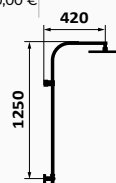

Kolumna natryskowa XL