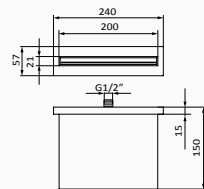

Wylewka Milfor 135x200 mm

- System zapobiegający osadzeniu kamienia. Unikanie zatorów i łatwe czyszczenie
- Mosiądz