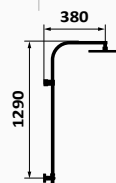

Kolumna natryskowa XL

KALA

Zestaw natryskowy termostatyczny Kala Balnea