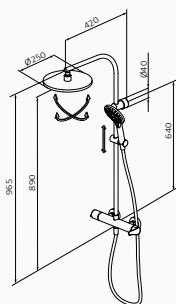

zestaw zintegrowany	35 499 350	338,00 €	35 499 320	495,00 €
XL wydłużone ramie	35 499 350 XL	360,00 €	35 499 320 XL	533,00 €
teleskopowy	35 499 350 TL	424,00 €		

zestaw zintegrowany