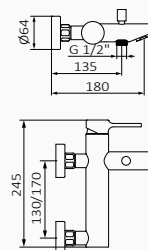

Bateria wannowo-natryskowa

- GRB soft system
- Przełącznik w pozycji prysznica

bez zestawu	6	47 224 470	256,00 €	47 224 471	302,00 €	47 224 472	302,00 €
z zestawem	1	47 226 470	320,00 €	47 226 471	377,00 €	47 226 472	387,00 €