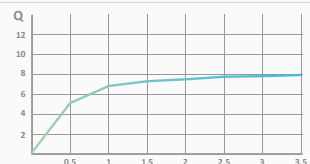

PRESSURE (bar)	0	0,5	1	1,5	2	2,5	3	3,5
FLOW (l/min)	0	5,6	6,9	7,4	7,5	7,8	7,9	7,9