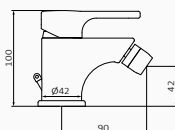

Bateria bidetowa

- Wysokość 42 mm do aeratora
- Elastyczne węże przyłączeniowe
- Dwustopniowa głowica
- Otwarcie wody zimnej w pozycji środkowej

15	15 710 150	53,00 €
15	PKC 15 712 150	58,60 €
15	PKC 15 726 150	66,10 €