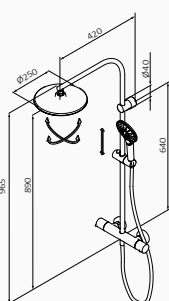

zestaw zintegrowany