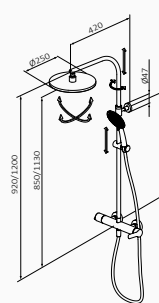

teleskopowy