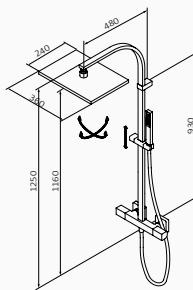

XL wydłużone ramie