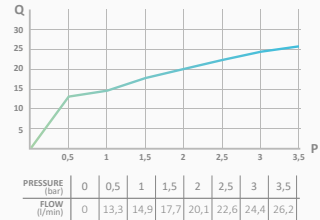

600x250 05 020 010 415,60 €