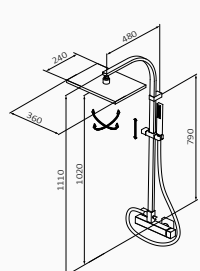

zestaw zintegrowany	60 467 600	567,30 €	60 467 602	690,00 €	60 467 601	690,00 €
XL wydłużone ramie	60 467 600 XL	591,90 €	60 467 602 XL	732,00 €	60 467 601 XL	732,00 €
XS wydłużone ramie	60 467 600 XS	576,20 €				

zestaw zintegrowany