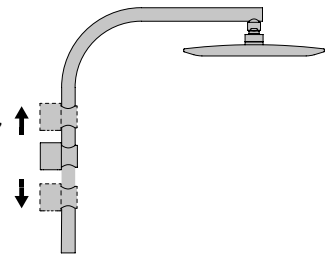

3 3 REGULOWANE MOCOWANIE ŚCIENNE

Idealne wsparcie ścienne do wykorzystania istniejących otworów, eliminuje potrzebę ponownego wiercenia płytek..

4 4 NOWY REGULOWANY UCHWYT

Regulowany uchwyt prysznicowy, z systemem blokującym, który umożliwia łatwą obsługę nawet mokrymi rękami