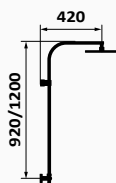

Kolumna teleskopowa 47 450 470 TL 620,90 €

Kolumna teleskopowa

*Deszczownia metalowa Slim:
XX XXX XXX MT (+40.00)