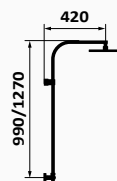

Kolumna teleskopowa